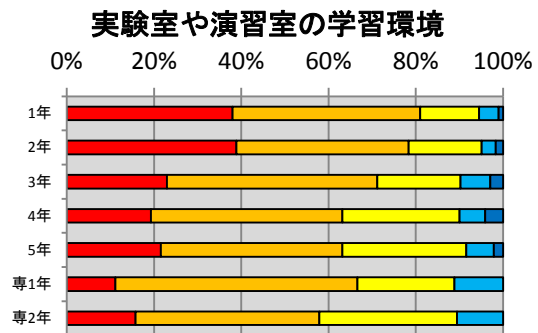

## 各項目別の回答

## 満足度の年度変化

各項目の集計結果は、以下の通り。

2.1 教室や講義室の学習環境に満足していますか？

2.2 実験室や演習室の学習環境に満足していますか？

2.3 総合情報処理センターの利用環境に満足していますか？

2.4 図書館の利用環境に満足していますか？

2.5 卒業研究室の利用環境に満足していますか？

2.6 屋内施設(体育館・武道館・LL教室等)の利用環境に満足していますか？

2.7 屋外施設(プール・グラウンド・野球場・テニスコートなど)の利用環境に満足していますか？