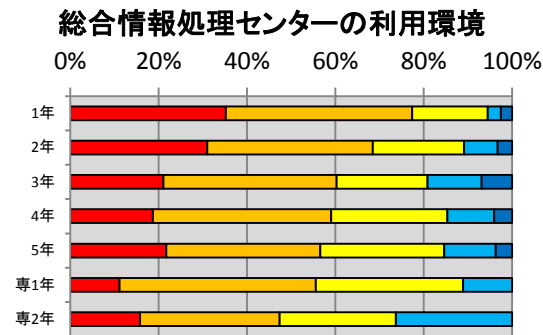

## 各項目別の回答

## 満足度の年度変化

各項目の集計結果は、以下の通り。

2.1 教室や講義室の学習環境に満足していますか？

2.2 実験室や演習室の学習環境に満足していますか？

2.3 総合情報処理センターの利用環境に満足していますか？

2.4 図書館の利用環境に満足していますか？

2.5 卒業研究室の利用環境に満足していますか？

2.6 屋内施設(体育館・武道館・LL教室等)の利用環境に満足していますか？

2.7 屋外施設(プール・グラウンド・野球場・テニスコートなど)の利用環境に満足していますか？