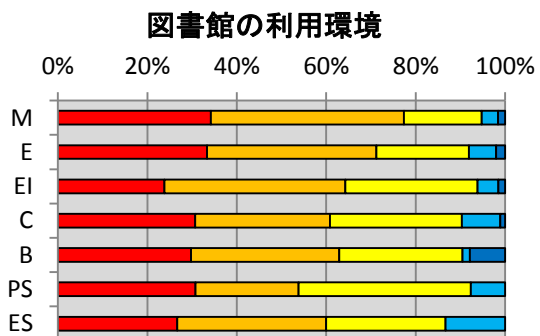

## 各項目別の回答

## 満足度の年度変化

各項目の集計結果は、以下の通り。

2.1 教室や講義室の学習環境に満足していますか？

2.2 実験室や演習室の学習環境に満足していますか？

2.3 総合情報処理センターの利用環境に満足していますか？

2.4 図書館の利用環境に満足していますか？

2.5 卒業研究室の利用環境に満足していますか？

2.6 屋内施設(体育館・武道館・LL教室等)の利用環境に満足していますか？

2.7 屋外施設(プール・グラウンド・野球場・テニスコートなど)の利用環境に満足していますか？