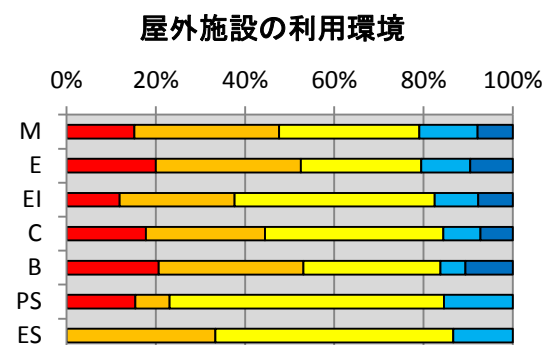

## 各項目別の回答

## 満足度の年度変化

各項目の集計結果は、以下の通り。

2.1 教室や講義室の学習環境に満足していますか？

2.2 実験室や演習室の学習環境に満足していますか？

2.3 総合情報処理センターの利用環境に満足していますか？

2.4 図書館の利用環境に満足していますか？

2.5 卒業研究室の利用環境に満足していますか？

2.6 屋内施設(体育館・武道館・LL教室等)の利用環境に満足していますか？

2.7 屋外施設(プール・グラウンド・野球場・テニスコートなど)の利用環境に満足していますか？