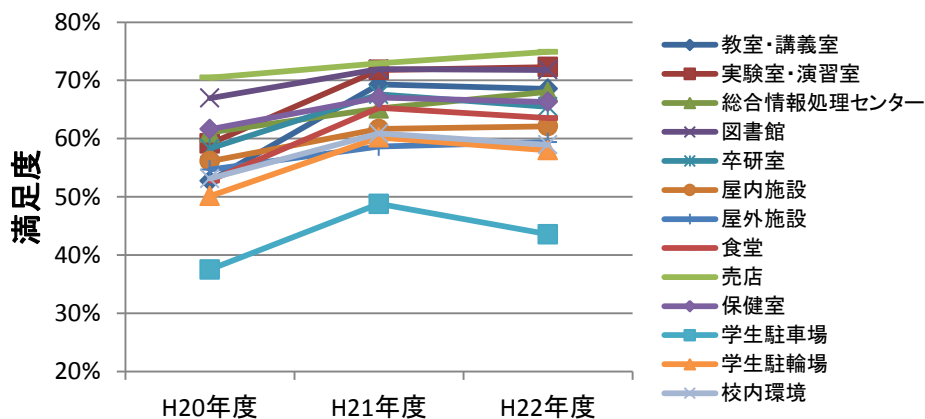

平成22年度・教育環境アンケート 集計結果

アンケート実施状況

H22年度12月に実施された、教育改善アンケートの集計結果を以下に示す。

- ・回答率 92.2% (回答数979名, 学生総数 1,062 名) **数値チェック**
- ・各項目における度数は、以下の通り。
- ・回答の満足:5, 不満:1の回答に対する度数に応じて満足:100点, 不満:0点として集計した。

回答結果

	満足					未記入	満足度※	H21年度比 満足度増減
	5	4	3	2	1			
2. 教育施設およびその利用に関して								
2.1 教室・講義室	23%	44%	22%	8%	3%	0%	69%	-1%
2.2 実験室・演習室	28%	43%	21%	6%	2%	0%	72%	1%
2.3 総合情報処理センター	25%	39%	22%	9%	4%	0%	68%	3%
2.4 図書館	30%	37%	25%	5%	3%	1%	72%	-0%
2.5 卒研室	6%	7%	4%	3%	2%	79%	65%	-2%
2.6 屋内施設	18%	35%	30%	11%	6%	0%	62%	0%
2.7 屋外施設	17%	30%	35%	10%	8%	0%	59%	1%
3. 福利厚生施設およびその利用に関して								
3.1 食堂	23%	29%	33%	8%	7%	0%	64%	-2%
3.2 売店	36%	38%	17%	5%	3%	0%	75%	2%
3.3 保健室	23%	28%	42%	4%	3%	0%	66%	-1%
4. その他の施設および利用に関して								
4.1 学生駐車場	3%	4%	6%	4%	6%	78%	44%	-5%
4.2 学生駐輪場	8%	11%	14%	6%	3%	58%	58%	-2%
4.3 校内環境	15%	29%	35%	12%	6%	3%	59%	-2%

※満足を100%, 不満を0%として集計

各項目別の回答

満足度の年度変化