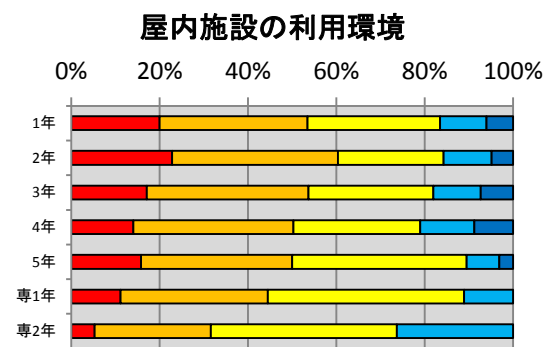

## 各項目別の回答

## 満足度の年度変化

各項目の集計結果は、以下の通り。

2.1 教室や講義室の学習環境に満足していますか？

2.2 実験室や演習室の学習環境に満足していますか？

2.3 総合情報処理センターの利用環境に満足していますか？

2.4 図書館の利用環境に満足していますか？

2.5 卒業研究室の利用環境に満足していますか？

2.6 屋内施設(体育館・武道館・LL教室等)の利用環境に満足していますか？

2.7 屋外施設(プール・グラウンド・野球場・テニスコートなど)の利用環境に満足していますか？