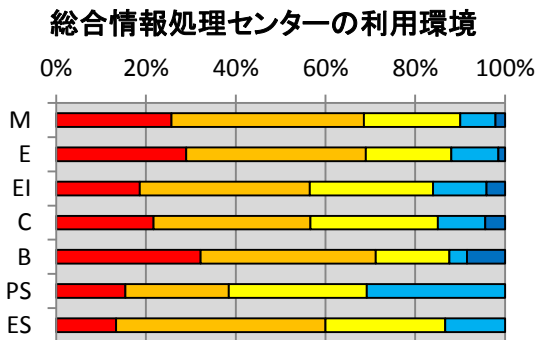

## 各項目別の回答

## 満足度の年度変化

各項目の集計結果は、以下の通り。

2.1 教室や講義室の学習環境に満足していますか？

2.2 実験室や演習室の学習環境に満足していますか？

2.3 総合情報処理センターの利用環境に満足していますか？

2.4 図書館の利用環境に満足していますか？

2.5 卒業研究室の利用環境に満足していますか？

2.6 屋内施設(体育館・武道館・LL教室等)の利用環境に満足していますか？

2.7 屋外施設(プール・グラウンド・野球場・テニスコートなど)の利用環境に満足していますか？