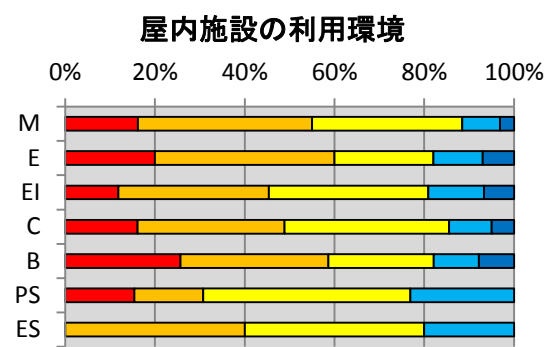

## 各項目別の回答

## 満足度の年度変化

各項目の集計結果は、以下の通り。

2.1 教室や講義室の学習環境に満足していますか？

2.2 実験室や演習室の学習環境に満足していますか？

2.3 総合情報処理センターの利用環境に満足していますか？

2.4 図書館の利用環境に満足していますか？

2.5 卒業研究室の利用環境に満足していますか？

2.6 屋内施設(体育館・武道館・LL教室等)の利用環境に満足していますか？

2.7 屋外施設(プール・グラウンド・野球場・テニスコートなど)の利用環境に満足していますか？