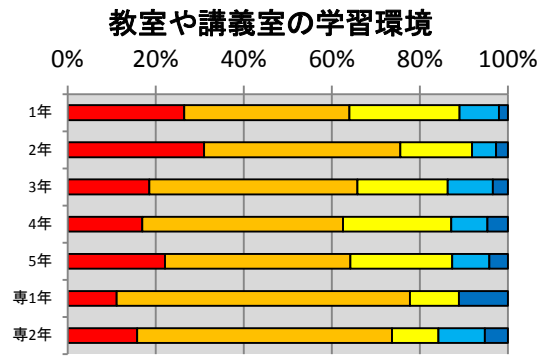

## 回答結果

	満足					未記入	満足度※	H21年度比 満足度増減
	5	4	3	2	1			
2. 教育施設およびその利用に関して								
2.1 教室・講義室	23%	44%	22%	8%	3%	0%	69%	-1%
2.2 実験室・演習室	28%	43%	21%	6%	2%	0%	72%	1%
2.3 総合情報処理センター	25%	39%	22%	9%	4%	0%	68%	3%
2.4 図書館	30%	37%	25%	5%	3%	1%	72%	-0%
2.5 卒研室	6%	7%	4%	3%	2%	79%	65%	-2%
2.6 屋内施設	18%	35%	30%	11%	6%	0%	62%	0%
2.7 屋外施設	17%	30%	35%	10%	8%	0%	59%	1%
3. 福利厚生施設およびその利用に関して								
3.1 食堂	23%	29%	33%	8%	7%	0%	64%	-2%
3.2 売店	36%	38%	17%	5%	3%	0%	75%	2%
3.3 保健室	23%	28%	42%	4%	3%	0%	66%	-1%
4. その他の施設および利用に関して								
4.1 学生駐車場	3%	4%	6%	4%	6%	78%	44%	-5%
4.2 学生駐輪場	8%	11%	14%	6%	3%	58%	58%	-2%
4.3 校内環境	15%	29%	35%	12%	6%	3%	59%	-2%

※満足を100%, 不満を0%として集計

## 各項目別の回答

## 満足度の年度変化

各項目の集計結果は、以下の通り。

2.1 教室や講義室の学習環境に満足していますか？

2.2 実験室や演習室の学習環境に満足していますか？

2.3 総合情報処理センターの利用環境に満足していますか？

2.4 図書館の利用環境に満足していますか？

2.5 卒業研究室の利用環境に満足していますか？

2.6 屋内施設(体育館・武道館・LL教室等)の利用環境に満足していますか？