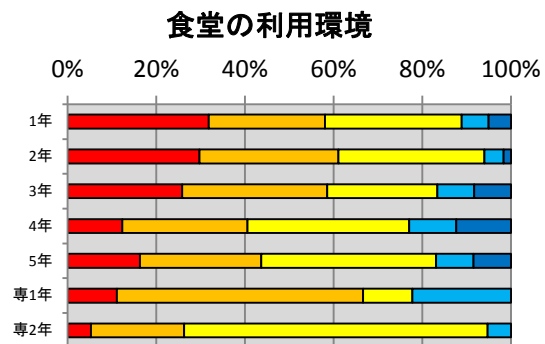

3.1 食堂の利用環境・サービスに満足していますか？