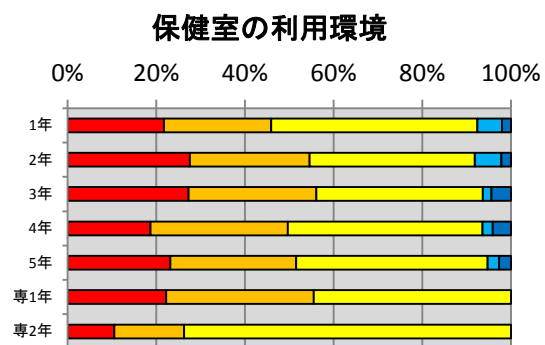

3.3 保健室の利用環境に満足していますか？