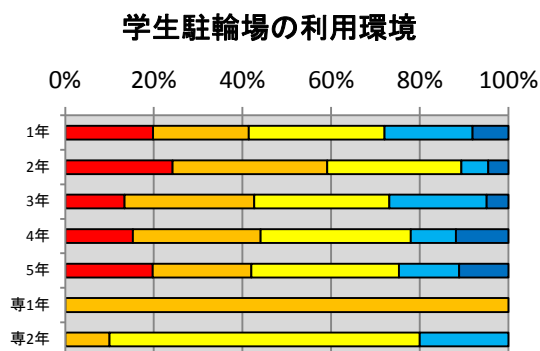

4.2 学生駐輪場の利用環境に満足していますか？