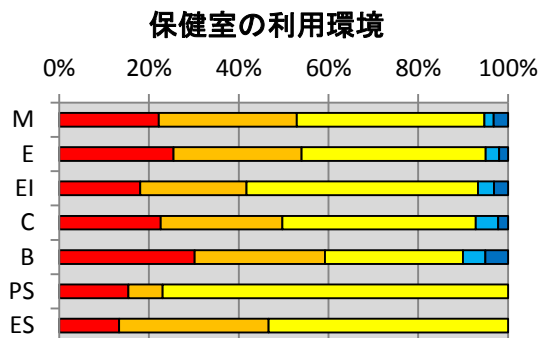

3.3 保健室の利用環境に満足していますか？