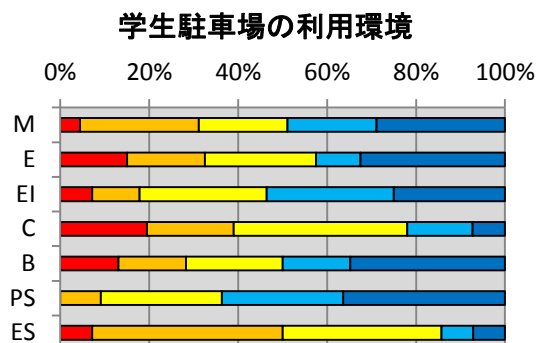

4.1 学生駐車場の利用環境に満足していますか？