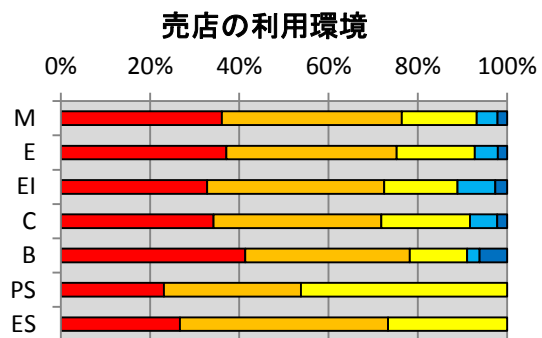

3.2 売店の利用環境・サービスに満足していますか？