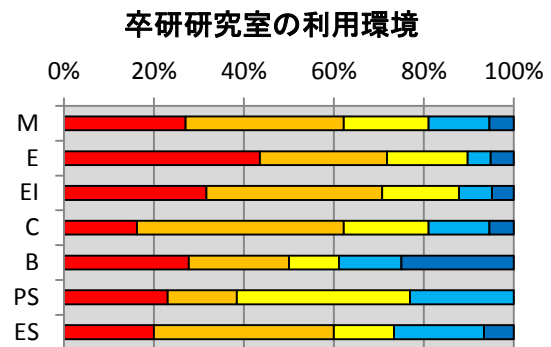

## 各項目別の回答

## 満足度の年度変化

各項目の集計結果は、以下の通り。

2.1 教室や講義室の学習環境に満足していますか？

2.2 実験室や演習室の学習環境に満足していますか？

2.3 総合情報処理センターの利用環境に満足していますか？

2.4 図書館の利用環境に満足していますか？

2.5 卒業研究室の利用環境に満足していますか？

2.6 屋内施設(体育館・武道館・LL教室等)の利用環境に満足していますか？

2.7 屋外施設(プール・グラウンド・野球場・テニスコートなど)の利用環境に満足していますか？