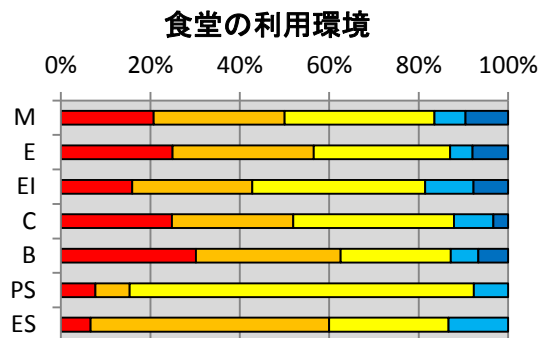

3.1 食堂の利用環境・サービスに満足していますか？