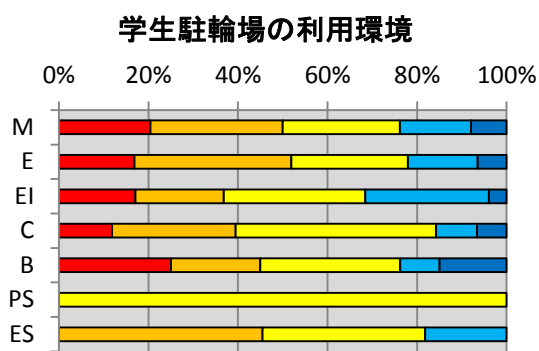

4.2 学生駐輪場の利用環境に満足していますか？