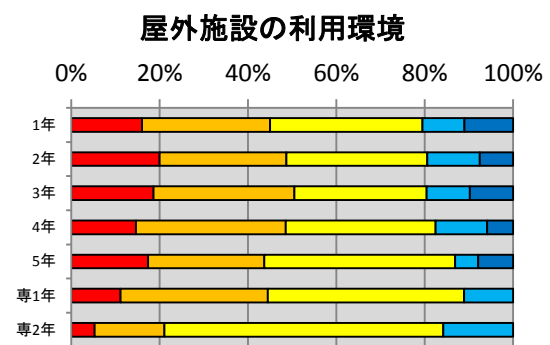

## 各項目別の回答

## 満足度の年度変化

各項目の集計結果は、以下の通り。

2.1 教室や講義室の学習環境に満足していますか？

2.2 実験室や演習室の学習環境に満足していますか？

2.3 総合情報処理センターの利用環境に満足していますか？

2.4 図書館の利用環境に満足していますか？

2.5 卒業研究室の利用環境に満足していますか？

2.6 屋内施設(体育館・武道館・LL教室等)の利用環境に満足していますか？

2.7 屋外施設(プール・グラウンド・野球場・テニスコートなど)の利用環境に満足していますか？