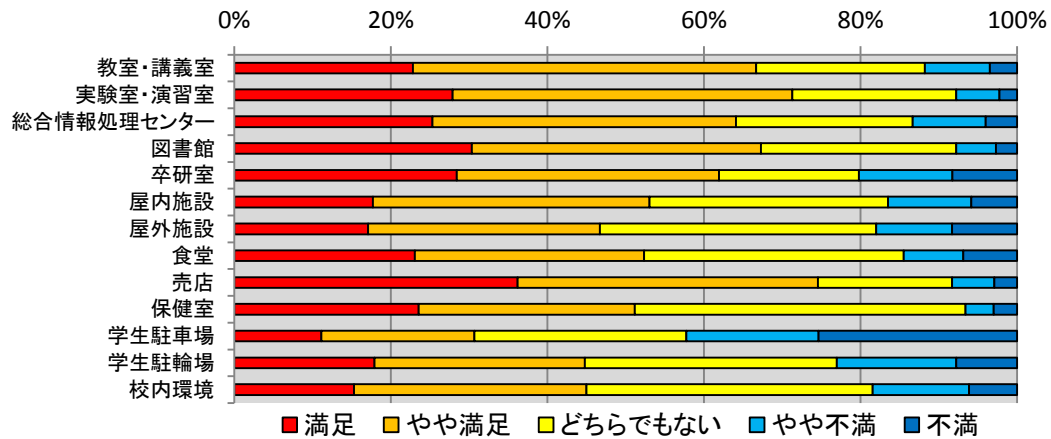

平成22年度・教育環境アンケート 集計結果

アンケート実施状況

H22年度12月に実施された、教育改善アンケートの集計結果を以下に示す。

- ・回答率 92.2% (回答数979名, 学生総数 1,062 名) **数値チェック**
- ・各項目における度数は、以下の通り。
- ・回答の満足:5, 不満:1の回答に対する度数に応じて満足:100点, 不満:0点として集計した。

回答結果

	満足					未記入	満足度※	H21年度比 満足度増減
	5	4	3	2	1			
2. 教育施設およびその利用に関して								
2.1 教室・講義室	23%	44%	22%	8%	3%	0%	69%	-1%
2.2 実験室・演習室	28%	43%	21%	6%	2%	0%	72%	1%
2.3 総合情報処理センター	25%	39%	22%	9%	4%	0%	68%	3%
2.4 図書館	30%	37%	25%	5%	3%	1%	72%	-0%
2.5 卒研室	6%	7%	4%	3%	2%	79%	65%	-2%
2.6 屋内施設	18%	35%	30%	11%	6%	0%	62%	0%
2.7 屋外施設	17%	30%	35%	10%	8%	0%	59%	1%
3. 福利厚生施設およびその利用に関して								
3.1 食堂	23%	29%	33%	8%	7%	0%	64%	-2%
3.2 売店	36%	38%	17%	5%	3%	0%	75%	2%
3.3 保健室	23%	28%	42%	4%	3%	0%	66%	-1%
4. その他の施設および利用に関して								
4.1 学生駐車場	3%	4%	6%	4%	6%	78%	44%	-5%
4.2 学生駐輪場	8%	11%	14%	6%	3%	58%	58%	-2%
4.3 校内環境	15%	29%	35%	12%	6%	3%	59%	-2%

※満足を100%, 不満を0%として集計

各項目別の回答