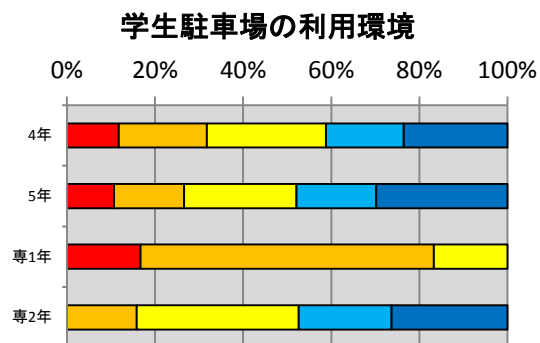

4.1 学生駐車場の利用環境に満足していますか？