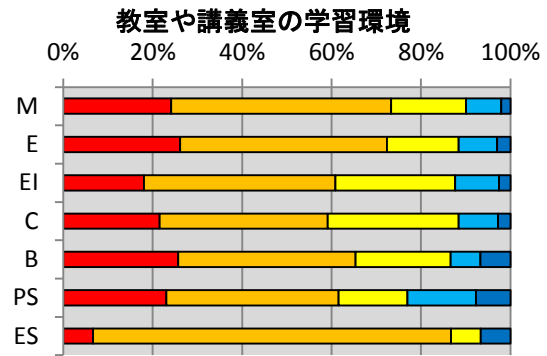

## 回答結果

	満足					未記入	満足度※	H21年度比 満足度増減
	5	4	3	2	1			
2. 教育施設およびその利用に関して								
2.1 教室・講義室	23%	44%	22%	8%	3%	0%	69%	-1%
2.2 実験室・演習室	28%	43%	21%	6%	2%	0%	72%	1%
2.3 総合情報処理センター	25%	39%	22%	9%	4%	0%	68%	3%
2.4 図書館	30%	37%	25%	5%	3%	1%	72%	-0%
2.5 卒研室	6%	7%	4%	3%	2%	79%	65%	-2%
2.6 屋内施設	18%	35%	30%	11%	6%	0%	62%	0%
2.7 屋外施設	17%	30%	35%	10%	8%	0%	59%	1%
3. 福利厚生施設およびその利用に関して								
3.1 食堂	23%	29%	33%	8%	7%	0%	64%	-2%
3.2 売店	36%	38%	17%	5%	3%	0%	75%	2%
3.3 保健室	23%	28%	42%	4%	3%	0%	66%	-1%
4. その他の施設および利用に関して								
4.1 学生駐車場	3%	4%	6%	4%	6%	78%	44%	-5%
4.2 学生駐輪場	8%	11%	14%	6%	3%	58%	58%	-2%
4.3 校内環境	15%	29%	35%	12%	6%	3%	59%	-2%

※満足を100%, 不満を0%として集計

## 各項目別の回答

## 満足度の年度変化

各項目の集計結果は、以下の通り。

2.1 教室や講義室の学習環境に満足していますか？

2.2 実験室や演習室の学習環境に満足していますか？

2.3 総合情報処理センターの利用環境に満足していますか？

2.4 図書館の利用環境に満足していますか？

2.5 卒業研究室の利用環境に満足していますか？

2.6 屋内施設(体育館・武道館・LL教室等)の利用環境に満足していますか？