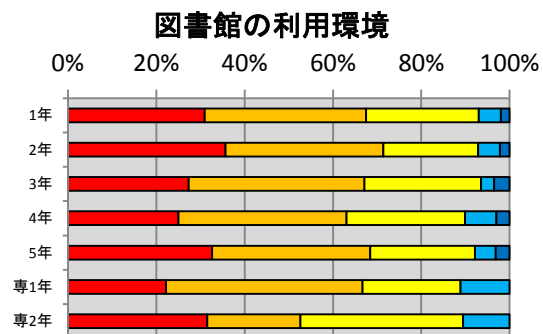

## 各項目別の回答

## 満足度の年度変化

各項目の集計結果は、以下の通り。

2.1 教室や講義室の学習環境に満足していますか？

2.2 実験室や演習室の学習環境に満足していますか？

2.3 総合情報処理センターの利用環境に満足していますか？

2.4 図書館の利用環境に満足していますか？

2.5 卒業研究室の利用環境に満足していますか？

2.6 屋内施設(体育館・武道館・LL教室等)の利用環境に満足していますか？

2.7 屋外施設(プール・グラウンド・野球場・テニスコートなど)の利用環境に満足していますか？