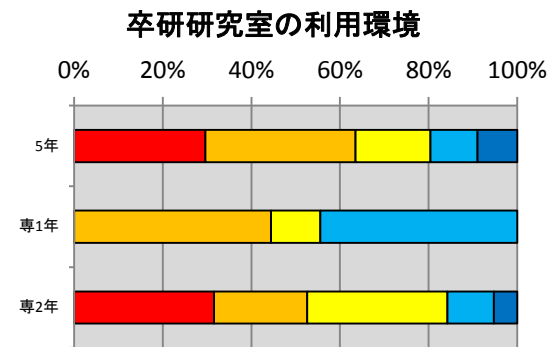

## 各項目別の回答

## 満足度の年度変化

各項目の集計結果は、以下の通り。

2.1 教室や講義室の学習環境に満足していますか？

2.2 実験室や演習室の学習環境に満足していますか？

2.3 総合情報処理センターの利用環境に満足していますか？

2.4 図書館の利用環境に満足していますか？

2.5 卒業研究室の利用環境に満足していますか？

2.6 屋内施設(体育館・武道館・LL教室等)の利用環境に満足していますか？

2.7 屋外施設(プール・グラウンド・野球場・テニスコートなど)の利用環境に満足していますか？