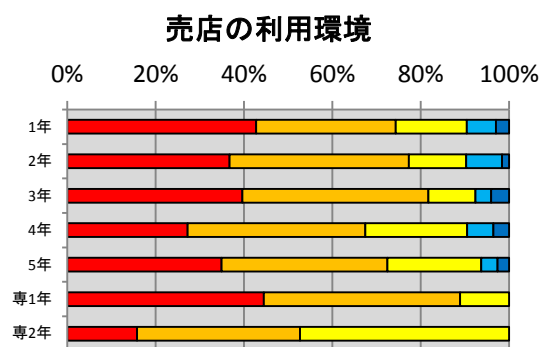

3.2 売店の利用環境・サービスに満足していますか？