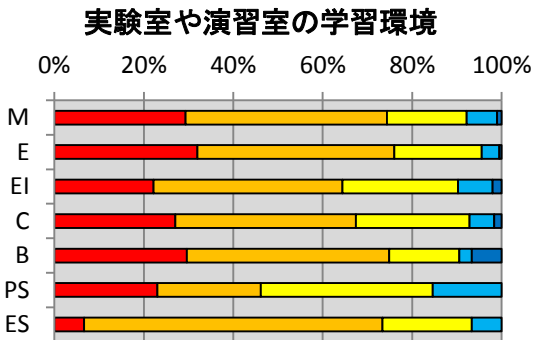

## 各項目別の回答

## 満足度の年度変化

各項目の集計結果は、以下の通り。

2.1 教室や講義室の学習環境に満足していますか？

2.2 実験室や演習室の学習環境に満足していますか？

2.3 総合情報処理センターの利用環境に満足していますか？

2.4 図書館の利用環境に満足していますか？

2.5 卒業研究室の利用環境に満足していますか？

2.6 屋内施設(体育館・武道館・LL教室等)の利用環境に満足していますか？

2.7 屋外施設(プール・グラウンド・野球場・テニスコートなど)の利用環境に満足していますか？