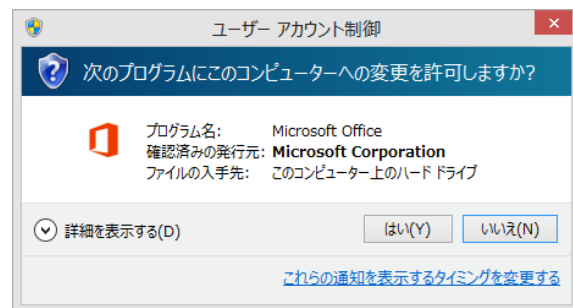

学生自宅パソコンにOfficeをインストールする方法

■ パソコンへのOfficeのインストール方法

自宅のパソコンにOfficeをインストールして使うことができます。

前述の手順によりブラウザでログインすると、直後に以下の様な画面が表示されます。この状態で「**今すぐインストール**」をクリックして下さい。

(Office365の機能を使っている状態では、画面左上部の「**Office365**」をクリックして下さい)

インストールを行うと、画面下に「**Setup.....exe(xxxxMB)を実行または保存しますか?**」と表示が出てくるので、「**実行(R)**」を選んでください。Windowsであれば、「**次のプログラムにこのコンピュータへの変更を許可しますか?**」などの表示が出てきます。あとは「**はい(Y)**」を選べばインストールが行われます。