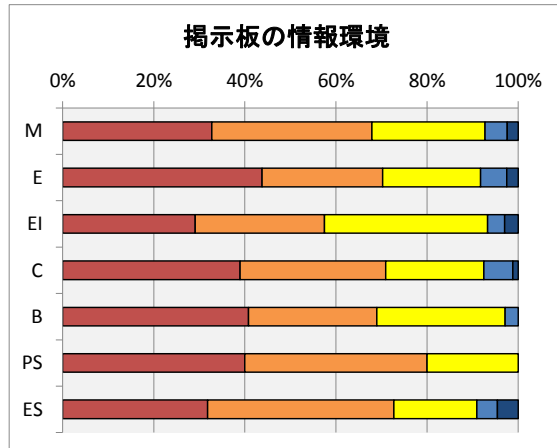

### アンケート実施状況

H30年度2月に実施された、教育環境アンケートの集計結果を以下に示す。

- ・回答率 76% (回答数 808名, 学生総数1065名)
- ・各項目における度数は、以下の通り。
- ・回答の満足:5,不満:1の回答に対する度数に応じて満足:100点,不満:0点として集計した。

回答結果	満足					不満足		H29年度比 満足度増減
	5	4	3	2	1	満足度		
2. 教育施設およびその利用に関して								
2.1 教室・講義室	44%	41%	9%	5%	1%	80%	1	
2.2 実験室・演習室	52%	37%	7%	3%	1%	84%	2	
2.3 総合情報処理センター	50%	34%	10%	5%	2%	81%	1	
2.4 図書館	62%	30%	7%	1%	0%	88%	1	
2.5 コミュニティプラザ	45%	28%	25%	1%	0%	79%	3	
2.6 卒研室	59%	24%	8%	8%	1%	83%		
2.7 屋内施設	42%	37%	15%	3%	3%	78%	3	
2.8 屋外施設	42%	32%	19%	5%	3%	76%	2	
2.9 掲示板	37%	31%	26%	5%	2%	74%	1	
3. 福利厚生施設およびその利用に関して								
3.1 食堂	53%	28%	17%	1%	1%	83%	4	
3.2 売店	60%	28%	8%	3%	2%	85%	0	
3.3 保健室	49%	22%	26%	2%	1%	79%	2	
4. その他の施設およびその利用に関して								
4.1 学生駐車場	39%	21%	19%	10%	11%	67%	4	
4.2 学生駐輪場	41%	27%	24%	6%	3%	74%	3	
4.3 校内環境	40%	37%	17%	5%	2%	77%	3	

### 各項目別の回答

満足度の年度変化は、以下の通り。

各項目別の満足度変化	満足度									
	H23	H24	H25	H26	H27	H28	H29	H30		
2.1 教室・講義室	65%	66%	74%	70%	78%	77%	79%	80%		
2.2 実験室・演習室	71%	72%	79%	77%	80%	80%	82%	84%		
2.3 総合情報処理センター	64%	68%	72%	66%	78%	79%	80%	81%		
2.4 図書館	73%	75%	70%	80%	86%	86%	87%	88%		
2.5 コミュニティプラザ				66%	73%	75%	76%	79%		
2.6 卒研室	67%	64%	75%	78%	77%	75%		83%		
2.7 屋内施設	66%	67%	71%	64%	71%	75%	75%	78%		
2.8 屋外施設	62%	63%	68%	67%	70%	73%	74%	76%		
2.9 掲示板			65%	65%	71%	72%	73%	74%		
3.1 食堂	69%	69%	77%	73%	78%	80%	79%	83%		
3.2 売店	77%	77%	84%	81%	84%	84%	85%	85%		
3.3 保健室	68%	68%	71%	71%	75%	76%	77%	79%		
4.1 学生駐車場	63%	50%	58%	54%	62%	63%	63%	67%		
4.2 学生駐輪場	60%	60%	67%	64%	70%	71%	71%	74%		
4.3 校内環境	63%	61%	69%	66%	72%	74%	74%	77%		
回答率	91.2%	92.7%	74.1%	87.4%	85%	86%	62%	76%		

満足度の年度変化

各項目の集計結果は、以下の通り。

2.1 教室や講義室の学習環境に満足していますか？

2.2 実験室や演習室の学習環境に満足していますか？

2.3 総合情報処理センターの利用環境に満足していますか？

2.4 図書館の利用環境に満足していますか？

2.5 コミュニティプラザの利用環境に満足していますか？

2.6 卒業研究室の利用環境に満足していますか？

2.7 屋内施設(体育館・武道館等)の利用環境に満足していますか？

2.8 屋外施設(プール・グラウンド・野球場・テニスコートなど)の利用環境に満足していますか？

2.9 掲示板による情報環境に満足していますか？

3.1 食堂の利用環境・サービスに満足していますか？

3.2 売店の利用環境・サービスに満足していますか？

3.3 保健室の利用環境に満足していますか？

4.1 学生駐車場の利用環境に満足していますか？