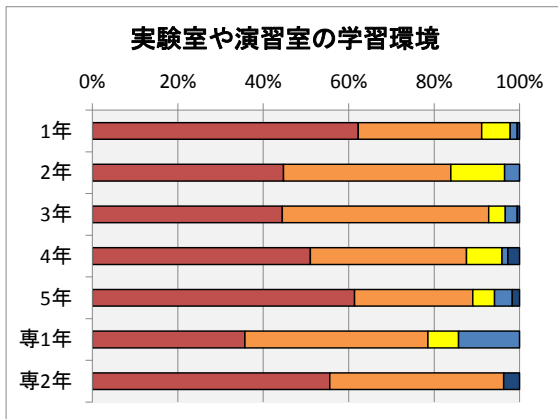

### アンケート実施状況

H30年度2月に実施された、教育環境アンケートの集計結果を以下に示す。

- ・回答率 76% (回答数 808名, 学生総数1065名)
- ・各項目における度数は、以下の通り。
- ・回答の満足:5,不満:1の回答に対する度数に応じて満足:100点,不満:0点として集計した。

回答結果	満足					不満足		H29年度比 満足度増減
	5	4	3	2	1	満足度		
2. 教育施設およびその利用に関して								
2.1 教室・講義室	44%	41%	9%	5%	1%	80%	1	
2.2 実験室・演習室	52%	37%	7%	3%	1%	84%	2	
2.3 総合情報処理センター	50%	34%	10%	5%	2%	81%	1	
2.4 図書館	62%	30%	7%	1%	0%	88%	1	
2.5 コミュニティプラザ	45%	28%	25%	1%	0%	79%	3	
2.6 卒研室	59%	24%	8%	8%	1%	83%		
2.7 屋内施設	42%	37%	15%	3%	3%	78%	3	
2.8 屋外施設	42%	32%	19%	5%	3%	76%	2	
2.9 掲示板	37%	31%	26%	5%	2%	74%	1	
3. 福利厚生施設およびその利用に関して								
3.1 食堂	53%	28%	17%	1%	1%	83%	4	
3.2 売店	60%	28%	8%	3%	2%	85%	0	
3.3 保健室	49%	22%	26%	2%	1%	79%	2	
4. その他の施設およびその利用に関して								
4.1 学生駐車場	39%	21%	19%	10%	11%	67%	4	
4.2 学生駐輪場	41%	27%	24%	6%	3%	74%	3	
4.3 校内環境	40%	37%	17%	5%	2%	77%	3	

### 各項目別の回答

満足度の年度変化は、以下の通り。

各項目別の満足度変化	満足度									
	H23	H24	H25	H26	H27	H28	H29	H30		
2.1 教室・講義室	65%	66%	74%	70%	78%	77%	79%	80%		
2.2 実験室・演習室	71%	72%	79%	77%	80%	80%	82%	84%		
2.3 総合情報処理センター	64%	68%	72%	66%	78%	79%	80%	81%		
2.4 図書館	73%	75%	70%	80%	86%	86%	87%	88%		
2.5 コミュニティプラザ				66%	73%	75%	76%	79%		
2.6 卒研室	67%	64%	75%	78%	77%	75%		83%		
2.7 屋内施設	66%	67%	71%	64%	71%	75%	75%	78%		
2.8 屋外施設	62%	63%	68%	67%	70%	73%	74%	76%		
2.9 掲示板			65%	65%	71%	72%	73%	74%		
3.1 食堂	69%	69%	77%	73%	78%	80%	79%	83%		
3.2 売店	77%	77%	84%	81%	84%	84%	85%	85%		
3.3 保健室	68%	68%	71%	71%	75%	76%	77%	79%		
4.1 学生駐車場	63%	50%	58%	54%	62%	63%	63%	67%		
4.2 学生駐輪場	60%	60%	67%	64%	70%	71%	71%	74%		
4.3 校内環境	63%	61%	69%	66%	72%	74%	74%	77%		
回答率	91.2%	92.7%	74.1%	87.4%	85%	86%	62%	76%		

満足度の年度変化

各項目の集計結果は、以下の通り。

2.1 教室や講義室の学習環境に満足していますか？

2.2 実験室や演習室の学習環境に満足していますか？

2.3 総合情報処理センターの利用環境に満足していますか？

2.4 図書館の利用環境に満足していますか？

2.5 コミュニティプラザの利用環境に満足していますか？

2.6 卒業研究室の利用環境に満足していますか？

2.7 屋内施設(体育館・武道館等)の利用環境に満足していますか？

2.8 屋外施設(プール・グラウンド・野球場・テニスコートなど)の利用環境に満足していますか？

2.9 掲示板による情報環境に満足していますか？

3.1 食堂の利用環境・サービスに満足していますか？

3.2 売店の利用環境・サービスに満足していますか？

3.3 保健室の利用環境に満足していますか？

4.1 学生駐車場の利用環境に満足していますか？