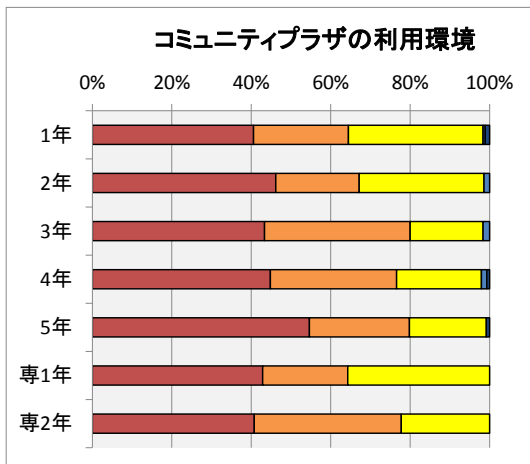

### アンケート実施状況

H30年度2月に実施された、教育環境アンケートの集計結果を以下に示す。

- ・回答率 76% (回答数 808名, 学生総数1065名)
- ・各項目における度数は、以下の通り。
- ・回答の満足:5,不満:1の回答に対する度数に応じて満足:100点,不満:0点として集計した。

回答結果	満足					不満足		H29年度比 満足度増減
	5	4	3	2	1	満足度		
2. 教育施設およびその利用に関して								
2.1 教室・講義室	44%	41%	9%	5%	1%	80%	1	
2.2 実験室・演習室	52%	37%	7%	3%	1%	84%	2	
2.3 総合情報処理センター	50%	34%	10%	5%	2%	81%	1	
2.4 図書館	62%	30%	7%	1%	0%	88%	1	
2.5 コミュニティプラザ	45%	28%	25%	1%	0%	79%	3	
2.6 卒研室	59%	24%	8%	8%	1%	83%		
2.7 屋内施設	42%	37%	15%	3%	3%	78%	3	
2.8 屋外施設	42%	32%	19%	5%	3%	76%	2	
2.9 掲示板	37%	31%	26%	5%	2%	74%	1	
3. 福利厚生施設およびその利用に関して								
3.1 食堂	53%	28%	17%	1%	1%	83%	4	
3.2 売店	60%	28%	8%	3%	2%	85%	0	
3.3 保健室	49%	22%	26%	2%	1%	79%	2	
4. その他の施設およびその利用に関して								
4.1 学生駐車場	39%	21%	19%	10%	11%	67%	4	
4.2 学生駐輪場	41%	27%	24%	6%	3%	74%	3	
4.3 校内環境	40%	37%	17%	5%	2%	77%	3	

### 各項目別の回答

満足度の年度変化は、以下の通り。

各項目別の満足度変化	満足度									
	H23	H24	H25	H26	H27	H28	H29	H30		
2.1 教室・講義室	65%	66%	74%	70%	78%	77%	79%	80%		
2.2 実験室・演習室	71%	72%	79%	77%	80%	80%	82%	84%		
2.3 総合情報処理センター	64%	68%	72%	66%	78%	79%	80%	81%		
2.4 図書館	73%	75%	70%	80%	86%	86%	87%	88%		
2.5 コミュニティプラザ				66%	73%	75%	76%	79%		
2.6 卒研室	67%	64%	75%	78%	77%	75%		83%		
2.7 屋内施設	66%	67%	71%	64%	71%	75%	75%	78%		
2.8 屋外施設	62%	63%	68%	67%	70%	73%	74%	76%		
2.9 掲示板			65%	65%	71%	72%	73%	74%		
3.1 食堂	69%	69%	77%	73%	78%	80%	79%	83%		
3.2 売店	77%	77%	84%	81%	84%	84%	85%	85%		
3.3 保健室	68%	68%	71%	71%	75%	76%	77%	79%		
4.1 学生駐車場	63%	50%	58%	54%	62%	63%	63%	67%		
4.2 学生駐輪場	60%	60%	67%	64%	70%	71%	71%	74%		
4.3 校内環境	63%	61%	69%	66%	72%	74%	74%	77%		
回答率	91.2%	92.7%	74.1%	87.4%	85%	86%	62%	76%		

満足度の年度変化

各項目の集計結果は、以下の通り。

2.1 教室や講義室の学習環境に満足していますか？

2.2 実験室や演習室の学習環境に満足していますか？

2.3 総合情報処理センターの利用環境に満足していますか？

2.4 図書館の利用環境に満足していますか？

2.5 コミュニティプラザの利用環境に満足していますか？

2.6 卒業研究室の利用環境に満足していますか？

2.7 屋内施設(体育館・武道館等)の利用環境に満足していますか？

2.8 屋外施設(プール・グラウンド・野球場・テニスコートなど)の利用環境に満足していますか？

2.9 掲示板による情報環境に満足していますか？

3.1 食堂の利用環境・サービスに満足していますか？

3.2 売店の利用環境・サービスに満足していますか？

3.3 保健室の利用環境に満足していますか？

4.1 学生駐車場の利用環境に満足していますか？