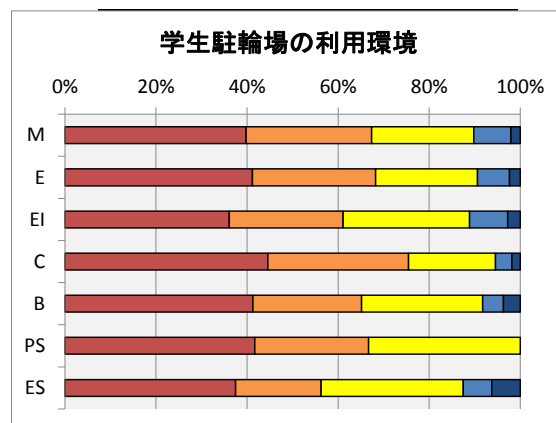

### 各項目別の回答

満足度の年度変化は、以下の通り。

各項目別の満足度変化	満足度									
	H23	H24	H25	H26	H27	H28	H29	H30		
2.1 教室・講義室	65%	66%	74%	70%	78%	77%	79%	80%		
2.2 実験室・演習室	71%	72%	79%	77%	80%	80%	82%	84%		
2.3 総合情報処理センター	64%	68%	72%	66%	78%	79%	80%	81%		
2.4 図書館	73%	75%	70%	80%	86%	86%	87%	88%		
2.5 コミュニティプラザ				66%	73%	75%	76%	79%		
2.6 卒研室	67%	64%	75%	78%	77%	75%		83%		
2.7 屋内施設	66%	67%	71%	64%	71%	75%	75%	78%		
2.8 屋外施設	62%	63%	68%	67%	70%	73%	74%	76%		
2.9 掲示板			65%	65%	71%	72%	73%	74%		
3.1 食堂	69%	69%	77%	73%	78%	80%	79%	83%		
3.2 売店	77%	77%	84%	81%	84%	84%	85%	85%		
3.3 保健室	68%	68%	71%	71%	75%	76%	77%	79%		
4.1 学生駐車場	63%	50%	58%	54%	62%	63%	63%	67%		
4.2 学生駐輪場	60%	60%	67%	64%	70%	71%	71%	74%		
4.3 校内環境	63%	61%	69%	66%	72%	74%	74%	77%		
回答率	91.2%	92.7%	74.1%	87.4%	85%	86%	62%	76%		

満足度の年度変化

各項目の集計結果は、以下の通り。

2.1 教室や講義室の学習環境に満足していますか？

2.2 実験室や演習室の学習環境に満足していますか？

2.3 総合情報処理センターの利用環境に満足していますか？

2.4 図書館の利用環境に満足していますか？

2.5 コミュニティプラザの利用環境に満足していますか？

2.6 卒業研究室の利用環境に満足していますか？

2.7 屋内施設(体育館・武道館等)の利用環境に満足していますか？

2.8 屋外施設(プール・グラウンド・野球場・テニスコートなど)の利用環境に満足していますか？

2.9 掲示板による情報環境に満足していますか？

3.1 食堂の利用環境・サービスに満足していますか？

3.2 売店の利用環境・サービスに満足していますか？

3.3 保健室の利用環境に満足していますか？

4.1 学生駐車場の利用環境に満足していますか？

4.2 学生駐輪場の利用環境に満足していますか？

4.3 構内道路・通路・休息場所・美化などの校内環境に満足していますか？