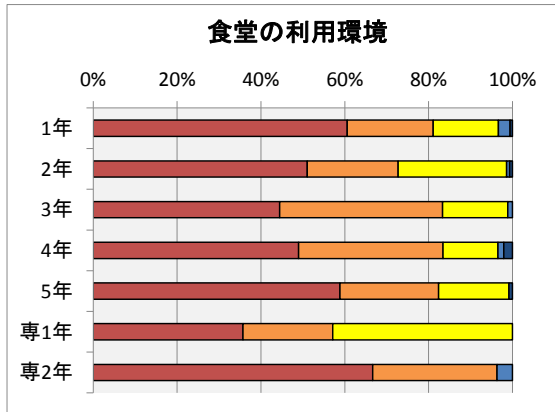

### 各項目別の回答

満足度の年度変化は、以下の通り。

各項目別の満足度変化	満足度									
	H23	H24	H25	H26	H27	H28	H29	H30		
2.1 教室・講義室	65%	66%	74%	70%	78%	77%	79%	80%		
2.2 実験室・演習室	71%	72%	79%	77%	80%	80%	82%	84%		
2.3 総合情報処理センター	64%	68%	72%	66%	78%	79%	80%	81%		
2.4 図書館	73%	75%	70%	80%	86%	86%	87%	88%		
2.5 コミュニティプラザ				66%	73%	75%	76%	79%		
2.6 卒研室	67%	64%	75%	78%	77%	75%		83%		
2.7 屋内施設	66%	67%	71%	64%	71%	75%	75%	78%		
2.8 屋外施設	62%	63%	68%	67%	70%	73%	74%	76%		
2.9 掲示板			65%	65%	71%	72%	73%	74%		
3.1 食堂	69%	69%	77%	73%	78%	80%	79%	83%		
3.2 売店	77%	77%	84%	81%	84%	84%	85%	85%		
3.3 保健室	68%	68%	71%	71%	75%	76%	77%	79%		
4.1 学生駐車場	63%	50%	58%	54%	62%	63%	63%	67%		
4.2 学生駐輪場	60%	60%	67%	64%	70%	71%	71%	74%		
4.3 校内環境	63%	61%	69%	66%	72%	74%	74%	77%		
回答率	91.2%	92.7%	74.1%	87.4%	85%	86%	62%	76%		

満足度の年度変化

各項目の集計結果は、以下の通り。

2.1 教室や講義室の学習環境に満足していますか？

2.2 実験室や演習室の学習環境に満足していますか？

2.3 総合情報処理センターの利用環境に満足していますか？

2.4 図書館の利用環境に満足していますか？

2.5 コミュニティプラザの利用環境に満足していますか？

2.6 卒業研究室の利用環境に満足していますか？

2.7 屋内施設(体育館・武道館等)の利用環境に満足していますか？

2.8 屋外施設(プール・グラウンド・野球場・テニスコートなど)の利用環境に満足していますか？

2.9 掲示板による情報環境に満足していますか？

3.1 食堂の利用環境・サービスに満足していますか？

3.2 売店の利用環境・サービスに満足していますか？

3.3 保健室の利用環境に満足していますか？

4.1 学生駐車場の利用環境に満足していますか？

4.2 学生駐輪場の利用環境に満足していますか？

4.3 構内道路・通路・休息場所・美化などの校内環境に満足していますか？