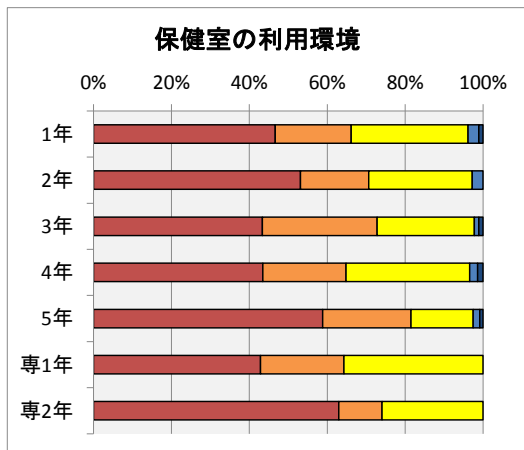

### 各項目別の回答

満足度の年度変化は、以下の通り。

各項目別の満足度変化	満足度									
	H23	H24	H25	H26	H27	H28	H29	H30		
2.1 教室・講義室	65%	66%	74%	70%	78%	77%	79%	80%		
2.2 実験室・演習室	71%	72%	79%	77%	80%	80%	82%	84%		
2.3 総合情報処理センター	64%	68%	72%	66%	78%	79%	80%	81%		
2.4 図書館	73%	75%	70%	80%	86%	86%	87%	88%		
2.5 コミュニティプラザ				66%	73%	75%	76%	79%		
2.6 卒研室	67%	64%	75%	78%	77%	75%		83%		
2.7 屋内施設	66%	67%	71%	64%	71%	75%	75%	78%		
2.8 屋外施設	62%	63%	68%	67%	70%	73%	74%	76%		
2.9 掲示板			65%	65%	71%	72%	73%	74%		
3.1 食堂	69%	69%	77%	73%	78%	80%	79%	83%		
3.2 売店	77%	77%	84%	81%	84%	84%	85%	85%		
3.3 保健室	68%	68%	71%	71%	75%	76%	77%	79%		
4.1 学生駐車場	63%	50%	58%	54%	62%	63%	63%	67%		
4.2 学生駐輪場	60%	60%	67%	64%	70%	71%	71%	74%		
4.3 校内環境	63%	61%	69%	66%	72%	74%	74%	77%		
回答率	91.2%	92.7%	74.1%	87.4%	85%	86%	62%	76%		

満足度の年度変化

各項目の集計結果は、以下の通り。

2.1 教室や講義室の学習環境に満足していますか？

2.2 実験室や演習室の学習環境に満足していますか？

2.3 総合情報処理センターの利用環境に満足していますか？

2.4 図書館の利用環境に満足していますか？

2.5 コミュニティプラザの利用環境に満足していますか？

2.6 卒業研究室の利用環境に満足していますか？

2.7 屋内施設(体育館・武道館等)の利用環境に満足していますか？

2.8 屋外施設(プール・グラウンド・野球場・テニスコートなど)の利用環境に満足していますか？

2.9 掲示板による情報環境に満足していますか？

3.1 食堂の利用環境・サービスに満足していますか？

3.2 売店の利用環境・サービスに満足していますか？

3.3 保健室の利用環境に満足していますか？

4.1 学生駐車場の利用環境に満足していますか？

4.2 学生駐輪場の利用環境に満足していますか？

4.3 構内道路・通路・休息場所・美化などの校内環境に満足していますか？