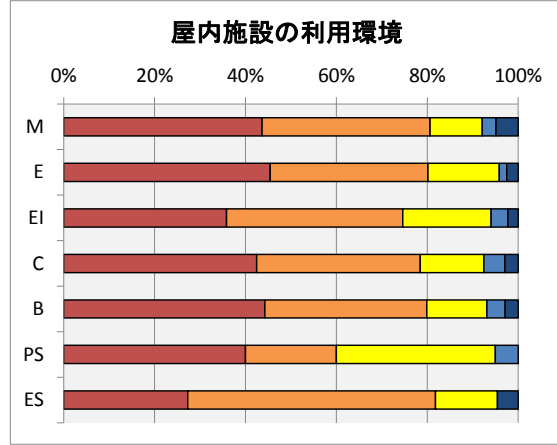

### アンケート実施状況

H30年度2月に実施された、教育環境アンケートの集計結果を以下に示す。

- ・回答率 76% (回答数 808名, 学生総数1065名)
- ・各項目における度数は、以下の通り。
- ・回答の満足:5,不満:1の回答に対する度数に応じて満足:100点,不満:0点として集計した。

回答結果	満足					不満足		H29年度比 満足度増減
	5	4	3	2	1	満足度		
2. 教育施設およびその利用に関して								
2.1 教室・講義室	44%	41%	9%	5%	1%	80%	1	
2.2 実験室・演習室	52%	37%	7%	3%	1%	84%	2	
2.3 総合情報処理センター	50%	34%	10%	5%	2%	81%	1	
2.4 図書館	62%	30%	7%	1%	0%	88%	1	
2.5 コミュニティプラザ	45%	28%	25%	1%	0%	79%	3	
2.6 卒研室	59%	24%	8%	8%	1%	83%		
2.7 屋内施設	42%	37%	15%	3%	3%	78%	3	
2.8 屋外施設	42%	32%	19%	5%	3%	76%	2	
2.9 掲示板	37%	31%	26%	5%	2%	74%	1	
3. 福利厚生施設およびその利用に関して								
3.1 食堂	53%	28%	17%	1%	1%	83%	4	
3.2 売店	60%	28%	8%	3%	2%	85%	0	
3.3 保健室	49%	22%	26%	2%	1%	79%	2	
4. その他の施設およびその利用に関して								
4.1 学生駐車場	39%	21%	19%	10%	11%	67%	4	
4.2 学生駐輪場	41%	27%	24%	6%	3%	74%	3	
4.3 校内環境	40%	37%	17%	5%	2%	77%	3	

### 各項目別の回答

満足度の年度変化は、以下の通り。

各項目別の満足度変化	満足度									
	H23	H24	H25	H26	H27	H28	H29	H30		
2.1 教室・講義室	65%	66%	74%	70%	78%	77%	79%	80%		
2.2 実験室・演習室	71%	72%	79%	77%	80%	80%	82%	84%		
2.3 総合情報処理センター	64%	68%	72%	66%	78%	79%	80%	81%		
2.4 図書館	73%	75%	70%	80%	86%	86%	87%	88%		
2.5 コミュニティプラザ				66%	73%	75%	76%	79%		
2.6 卒研室	67%	64%	75%	78%	77%	75%		83%		
2.7 屋内施設	66%	67%	71%	64%	71%	75%	75%	78%		
2.8 屋外施設	62%	63%	68%	67%	70%	73%	74%	76%		
2.9 掲示板			65%	65%	71%	72%	73%	74%		
3.1 食堂	69%	69%	77%	73%	78%	80%	79%	83%		
3.2 売店	77%	77%	84%	81%	84%	84%	85%	85%		
3.3 保健室	68%	68%	71%	71%	75%	76%	77%	79%		
4.1 学生駐車場	63%	50%	58%	54%	62%	63%	63%	67%		
4.2 学生駐輪場	60%	60%	67%	64%	70%	71%	71%	74%		
4.3 校内環境	63%	61%	69%	66%	72%	74%	74%	77%		
回答率	91.2%	92.7%	74.1%	87.4%	85%	86%	62%	76%		

満足度の年度変化

各項目の集計結果は、以下の通り。

2.1 教室や講義室の学習環境に満足していますか？

2.2 実験室や演習室の学習環境に満足していますか？

2.3 総合情報処理センターの利用環境に満足していますか？

2.4 図書館の利用環境に満足していますか？

2.5 コミュニティプラザの利用環境に満足していますか？

2.6 卒業研究室の利用環境に満足していますか？

2.7 屋内施設(体育館・武道館等)の利用環境に満足していますか？

2.8 屋外施設(プール・グラウンド・野球場・テニスコートなど)の利用環境に満足していますか？

2.9 掲示板による情報環境に満足していますか？

3.1 食堂の利用環境・サービスに満足していますか？

3.2 売店の利用環境・サービスに満足していますか？

3.3 保健室の利用環境に満足していますか？

4.1 学生駐車場の利用環境に満足していますか？