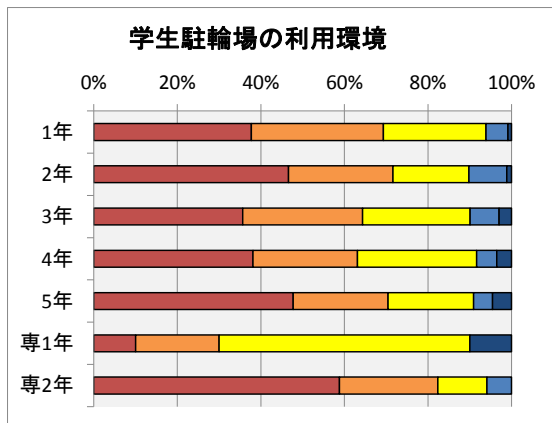

### 各項目別の回答

満足度の年度変化は、以下の通り。

各項目別の満足度変化	満足度									
	H23	H24	H25	H26	H27	H28	H29	H30		
2.1 教室・講義室	65%	66%	74%	70%	78%	77%	79%	80%		
2.2 実験室・演習室	71%	72%	79%	77%	80%	80%	82%	84%		
2.3 総合情報処理センター	64%	68%	72%	66%	78%	79%	80%	81%		
2.4 図書館	73%	75%	70%	80%	86%	86%	87%	88%		
2.5 コミュニティプラザ				66%	73%	75%	76%	79%		
2.6 卒研室	67%	64%	75%	78%	77%	75%		83%		
2.7 屋内施設	66%	67%	71%	64%	71%	75%	75%	78%		
2.8 屋外施設	62%	63%	68%	67%	70%	73%	74%	76%		
2.9 掲示板			65%	65%	71%	72%	73%	74%		
3.1 食堂	69%	69%	77%	73%	78%	80%	79%	83%		
3.2 売店	77%	77%	84%	81%	84%	84%	85%	85%		
3.3 保健室	68%	68%	71%	71%	75%	76%	77%	79%		
4.1 学生駐車場	63%	50%	58%	54%	62%	63%	63%	67%		
4.2 学生駐輪場	60%	60%	67%	64%	70%	71%	71%	74%		
4.3 校内環境	63%	61%	69%	66%	72%	74%	74%	77%		
回答率	91.2%	92.7%	74.1%	87.4%	85%	86%	62%	76%		

満足度の年度変化

各項目の集計結果は、以下の通り。

2.1 教室や講義室の学習環境に満足していますか？

2.2 実験室や演習室の学習環境に満足していますか？

2.3 総合情報処理センターの利用環境に満足していますか？

2.4 図書館の利用環境に満足していますか？

2.5 コミュニティプラザの利用環境に満足していますか？

2.6 卒業研究室の利用環境に満足していますか？

2.7 屋内施設(体育館・武道館等)の利用環境に満足していますか？

2.8 屋外施設(プール・グラウンド・野球場・テニスコートなど)の利用環境に満足していますか？

2.9 掲示板による情報環境に満足していますか？

3.1 食堂の利用環境・サービスに満足していますか？

3.2 売店の利用環境・サービスに満足していますか？

3.3 保健室の利用環境に満足していますか？

4.1 学生駐車場の利用環境に満足していますか？

4.2 学生駐輪場の利用環境に満足していますか？

4.3 構内道路・通路・休息場所・美化などの校内環境に満足していますか？