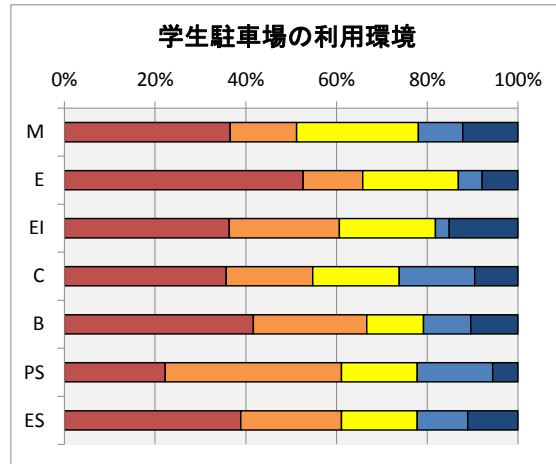

### 各項目別の回答

満足度の年度変化は、以下の通り。

各項目別の満足度変化	満足度									
	H23	H24	H25	H26	H27	H28	H29	H30		
2.1 教室・講義室	65%	66%	74%	70%	78%	77%	79%	80%		
2.2 実験室・演習室	71%	72%	79%	77%	80%	80%	82%	84%		
2.3 総合情報処理センター	64%	68%	72%	66%	78%	79%	80%	81%		
2.4 図書館	73%	75%	70%	80%	86%	86%	87%	88%		
2.5 コミュニティプラザ				66%	73%	75%	76%	79%		
2.6 卒研室	67%	64%	75%	78%	77%	75%		83%		
2.7 屋内施設	66%	67%	71%	64%	71%	75%	75%	78%		
2.8 屋外施設	62%	63%	68%	67%	70%	73%	74%	76%		
2.9 掲示板			65%	65%	71%	72%	73%	74%		
3.1 食堂	69%	69%	77%	73%	78%	80%	79%	83%		
3.2 売店	77%	77%	84%	81%	84%	84%	85%	85%		
3.3 保健室	68%	68%	71%	71%	75%	76%	77%	79%		
4.1 学生駐車場	63%	50%	58%	54%	62%	63%	63%	67%		
4.2 学生駐輪場	60%	60%	67%	64%	70%	71%	71%	74%		
4.3 校内環境	63%	61%	69%	66%	72%	74%	74%	77%		
回答率	91.2%	92.7%	74.1%	87.4%	85%	86%	62%	76%		

満足度の年度変化

各項目の集計結果は、以下の通り。

2.1 教室や講義室の学習環境に満足していますか？

2.2 実験室や演習室の学習環境に満足していますか？

2.3 総合情報処理センターの利用環境に満足していますか？

2.4 図書館の利用環境に満足していますか？

2.5 コミュニティプラザの利用環境に満足していますか？

2.6 卒業研究室の利用環境に満足していますか？

2.7 屋内施設(体育館・武道館等)の利用環境に満足していますか？

2.8 屋外施設(プール・グラウンド・野球場・テニスコートなど)の利用環境に満足していますか？

2.9 掲示板による情報環境に満足していますか？

3.1 食堂の利用環境・サービスに満足していますか？

3.2 売店の利用環境・サービスに満足していますか？

3.3 保健室の利用環境に満足していますか？

4.1 学生駐車場の利用環境に満足していますか？

4.2 学生駐輪場の利用環境に満足していますか？

4.3 構内道路・通路・休息場所・美化などの校内環境に満足していますか？