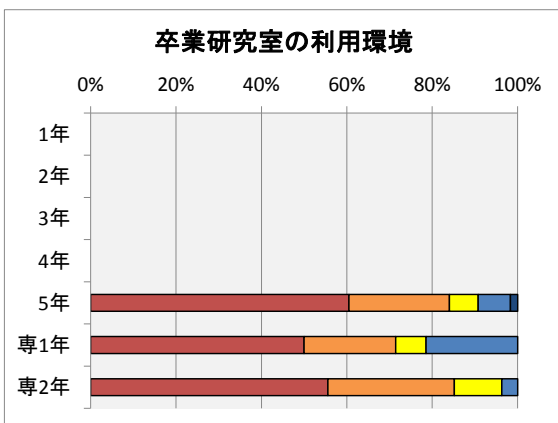

### アンケート実施状況

H30年度2月に実施された、教育環境アンケートの集計結果を以下に示す。

- ・回答率 76% (回答数 808名, 学生総数1065名)
- ・各項目における度数は、以下の通り。
- ・回答の満足:5,不満:1の回答に対する度数に応じて満足:100点,不満:0点として集計した。

回答結果	満足					不満足		H29年度比 満足度増減
	5	4	3	2	1	満足度		
2. 教育施設およびその利用に関して								
2.1 教室・講義室	44%	41%	9%	5%	1%	80%	1	
2.2 実験室・演習室	52%	37%	7%	3%	1%	84%	2	
2.3 総合情報処理センター	50%	34%	10%	5%	2%	81%	1	
2.4 図書館	62%	30%	7%	1%	0%	88%	1	
2.5 コミュニティプラザ	45%	28%	25%	1%	0%	79%	3	
2.6 卒研室	59%	24%	8%	8%	1%	83%		
2.7 屋内施設	42%	37%	15%	3%	3%	78%	3	
2.8 屋外施設	42%	32%	19%	5%	3%	76%	2	
2.9 掲示板	37%	31%	26%	5%	2%	74%	1	
3. 福利厚生施設およびその利用に関して								
3.1 食堂	53%	28%	17%	1%	1%	83%	4	
3.2 売店	60%	28%	8%	3%	2%	85%	0	
3.3 保健室	49%	22%	26%	2%	1%	79%	2	
4. その他の施設およびその利用に関して								
4.1 学生駐車場	39%	21%	19%	10%	11%	67%	4	
4.2 学生駐輪場	41%	27%	24%	6%	3%	74%	3	
4.3 校内環境	40%	37%	17%	5%	2%	77%	3	

### 各項目別の回答

満足度の年度変化は、以下の通り。

各項目別の満足度変化	満足度									
	H23	H24	H25	H26	H27	H28	H29	H30		
2.1 教室・講義室	65%	66%	74%	70%	78%	77%	79%	80%		
2.2 実験室・演習室	71%	72%	79%	77%	80%	80%	82%	84%		
2.3 総合情報処理センター	64%	68%	72%	66%	78%	79%	80%	81%		
2.4 図書館	73%	75%	70%	80%	86%	86%	87%	88%		
2.5 コミュニティプラザ				66%	73%	75%	76%	79%		
2.6 卒研室	67%	64%	75%	78%	77%	75%		83%		
2.7 屋内施設	66%	67%	71%	64%	71%	75%	75%	78%		
2.8 屋外施設	62%	63%	68%	67%	70%	73%	74%	76%		
2.9 掲示板			65%	65%	71%	72%	73%	74%		
3.1 食堂	69%	69%	77%	73%	78%	80%	79%	83%		
3.2 売店	77%	77%	84%	81%	84%	84%	85%	85%		
3.3 保健室	68%	68%	71%	71%	75%	76%	77%	79%		
4.1 学生駐車場	63%	50%	58%	54%	62%	63%	63%	67%		
4.2 学生駐輪場	60%	60%	67%	64%	70%	71%	71%	74%		
4.3 校内環境	63%	61%	69%	66%	72%	74%	74%	77%		
回答率	91.2%	92.7%	74.1%	87.4%	85%	86%	62%	76%		

満足度の年度変化

各項目の集計結果は、以下の通り。

2.1 教室や講義室の学習環境に満足していますか？

2.2 実験室や演習室の学習環境に満足していますか？

2.3 総合情報処理センターの利用環境に満足していますか？

2.4 図書館の利用環境に満足していますか？

2.5 コミュニティプラザの利用環境に満足していますか？

2.6 卒業研究室の利用環境に満足していますか？

2.7 屋内施設(体育館・武道館等)の利用環境に満足していますか？

2.8 屋外施設(プール・グラウンド・野球場・テニスコートなど)の利用環境に満足していますか？

2.9 掲示板による情報環境に満足していますか？

3.1 食堂の利用環境・サービスに満足していますか？

3.2 売店の利用環境・サービスに満足していますか？

3.3 保健室の利用環境に満足していますか？

4.1 学生駐車場の利用環境に満足していますか？