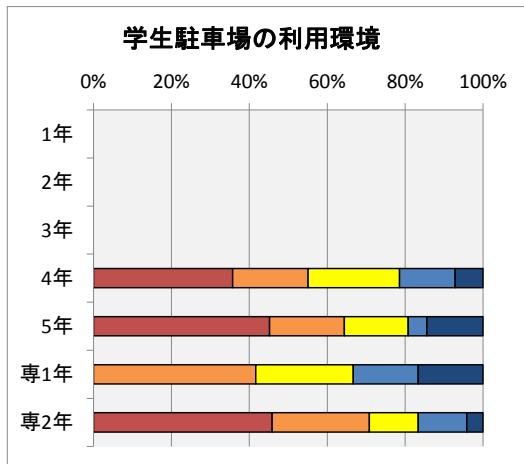

### 各項目別の回答

満足度の年度変化は、以下の通り。

各項目別の満足度変化	満足度									
	H23	H24	H25	H26	H27	H28	H29	H30		
2.1 教室・講義室	65%	66%	74%	70%	78%	77%	79%	80%		
2.2 実験室・演習室	71%	72%	79%	77%	80%	80%	82%	84%		
2.3 総合情報処理センター	64%	68%	72%	66%	78%	79%	80%	81%		
2.4 図書館	73%	75%	70%	80%	86%	86%	87%	88%		
2.5 コミュニティプラザ				66%	73%	75%	76%	79%		
2.6 卒研室	67%	64%	75%	78%	77%	75%		83%		
2.7 屋内施設	66%	67%	71%	64%	71%	75%	75%	78%		
2.8 屋外施設	62%	63%	68%	67%	70%	73%	74%	76%		
2.9 掲示板			65%	65%	71%	72%	73%	74%		
3.1 食堂	69%	69%	77%	73%	78%	80%	79%	83%		
3.2 売店	77%	77%	84%	81%	84%	84%	85%	85%		
3.3 保健室	68%	68%	71%	71%	75%	76%	77%	79%		
4.1 学生駐車場	63%	50%	58%	54%	62%	63%	63%	67%		
4.2 学生駐輪場	60%	60%	67%	64%	70%	71%	71%	74%		
4.3 校内環境	63%	61%	69%	66%	72%	74%	74%	77%		
回答率	91.2%	92.7%	74.1%	87.4%	85%	86%	62%	76%		

満足度の年度変化

各項目の集計結果は、以下の通り。

2.1 教室や講義室の学習環境に満足していますか？

2.2 実験室や演習室の学習環境に満足していますか？

2.3 総合情報処理センターの利用環境に満足していますか？

2.4 図書館の利用環境に満足していますか？

2.5 コミュニティプラザの利用環境に満足していますか？

2.6 卒業研究室の利用環境に満足していますか？

2.7 屋内施設(体育館・武道館等)の利用環境に満足していますか？

2.8 屋外施設(プール・グラウンド・野球場・テニスコートなど)の利用環境に満足していますか？

2.9 掲示板による情報環境に満足していますか？

3.1 食堂の利用環境・サービスに満足していますか？

3.2 売店の利用環境・サービスに満足していますか？

3.3 保健室の利用環境に満足していますか？

4.1 学生駐車場の利用環境に満足していますか？

4.2 学生駐輪場の利用環境に満足していますか？

4.3 構内道路・通路・休息場所・美化などの校内環境に満足していますか？