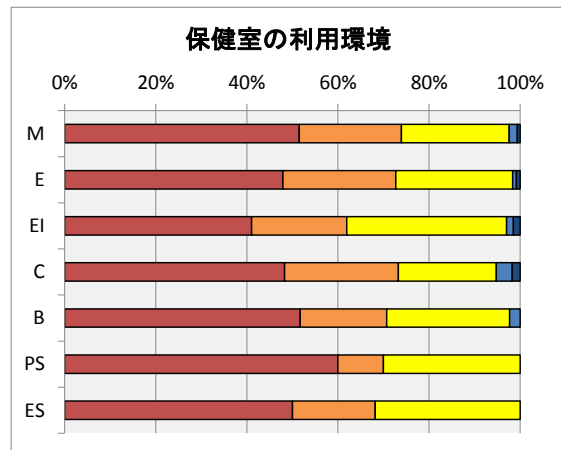

### 各項目別の回答

満足度の年度変化は、以下の通り。

各項目別の満足度変化	満足度									
	H23	H24	H25	H26	H27	H28	H29	H30		
2.1 教室・講義室	65%	66%	74%	70%	78%	77%	79%	80%		
2.2 実験室・演習室	71%	72%	79%	77%	80%	80%	82%	84%		
2.3 総合情報処理センター	64%	68%	72%	66%	78%	79%	80%	81%		
2.4 図書館	73%	75%	70%	80%	86%	86%	87%	88%		
2.5 コミュニティプラザ				66%	73%	75%	76%	79%		
2.6 卒研室	67%	64%	75%	78%	77%	75%		83%		
2.7 屋内施設	66%	67%	71%	64%	71%	75%	75%	78%		
2.8 屋外施設	62%	63%	68%	67%	70%	73%	74%	76%		
2.9 掲示板			65%	65%	71%	72%	73%	74%		
3.1 食堂	69%	69%	77%	73%	78%	80%	79%	83%		
3.2 売店	77%	77%	84%	81%	84%	84%	85%	85%		
3.3 保健室	68%	68%	71%	71%	75%	76%	77%	79%		
4.1 学生駐車場	63%	50%	58%	54%	62%	63%	63%	67%		
4.2 学生駐輪場	60%	60%	67%	64%	70%	71%	71%	74%		
4.3 校内環境	63%	61%	69%	66%	72%	74%	74%	77%		
回答率	91.2%	92.7%	74.1%	87.4%	85%	86%	62%	76%		

満足度の年度変化

各項目の集計結果は、以下の通り。

2.1 教室や講義室の学習環境に満足していますか？

2.2 実験室や演習室の学習環境に満足していますか？

2.3 総合情報処理センターの利用環境に満足していますか？

2.4 図書館の利用環境に満足していますか？

2.5 コミュニティプラザの利用環境に満足していますか？

2.6 卒業研究室の利用環境に満足していますか？

2.7 屋内施設(体育館・武道館等)の利用環境に満足していますか？

2.8 屋外施設(プール・グラウンド・野球場・テニスコートなど)の利用環境に満足していますか？

2.9 掲示板による情報環境に満足していますか？

3.1 食堂の利用環境・サービスに満足していますか？

3.2 売店の利用環境・サービスに満足していますか？

3.3 保健室の利用環境に満足していますか？

4.1 学生駐車場の利用環境に満足していますか？

4.2 学生駐輪場の利用環境に満足していますか？

4.3 構内道路・通路・休息場所・美化などの校内環境に満足していますか？