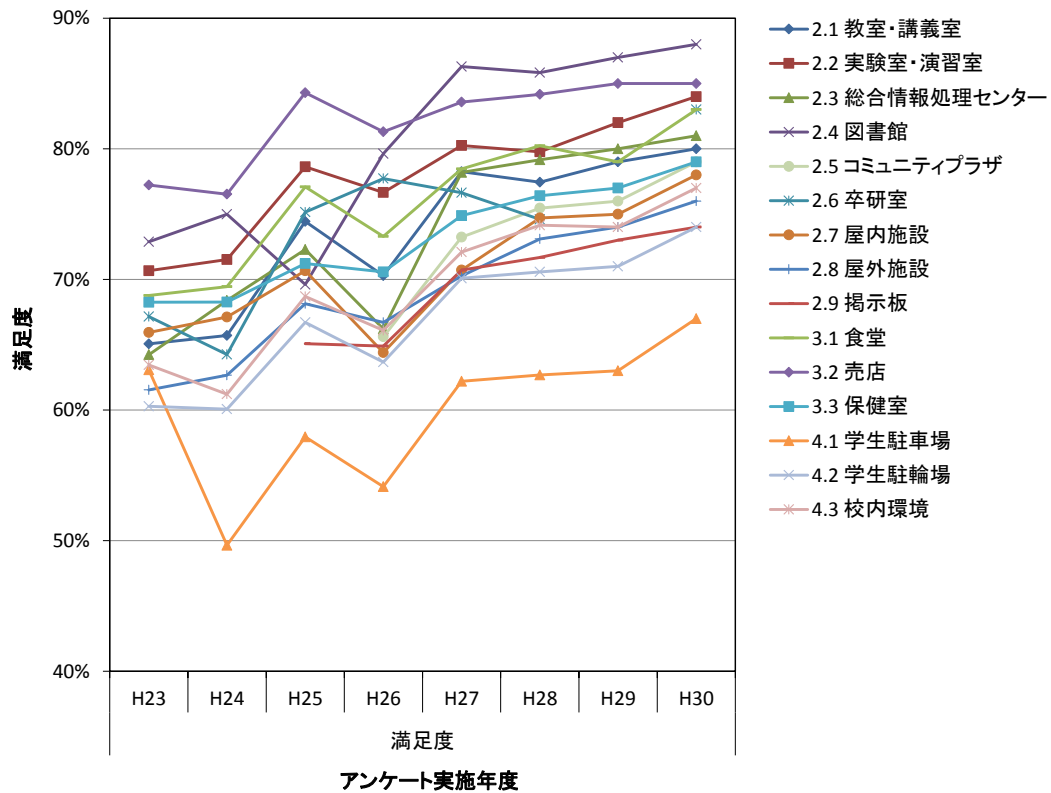

### アンケート実施状況

H30年度2月に実施された、教育環境アンケートの集計結果を以下に示す。

- ・回答率 76% (回答数 808名, 学生総数1065名)
- ・各項目における度数は、以下の通り。
- ・回答の満足:5,不満:1の回答に対する度数に応じて満足:100点,不満:0点として集計した。

回答結果	満足					不満足		H29年度比 満足度増減
	5	4	3	2	1	満足度		
2. 教育施設およびその利用に関して								
2.1 教室・講義室	44%	41%	9%	5%	1%	80%	1	
2.2 実験室・演習室	52%	37%	7%	3%	1%	84%	2	
2.3 総合情報処理センター	50%	34%	10%	5%	2%	81%	1	
2.4 図書館	62%	30%	7%	1%	0%	88%	1	
2.5 コミュニティプラザ	45%	28%	25%	1%	0%	79%	3	
2.6 卒研室	59%	24%	8%	8%	1%	83%		
2.7 屋内施設	42%	37%	15%	3%	3%	78%	3	
2.8 屋外施設	42%	32%	19%	5%	3%	76%	2	
2.9 掲示板	37%	31%	26%	5%	2%	74%	1	
3. 福利厚生施設およびその利用に関して								
3.1 食堂	53%	28%	17%	1%	1%	83%	4	
3.2 売店	60%	28%	8%	3%	2%	85%	0	
3.3 保健室	49%	22%	26%	2%	1%	79%	2	
4. その他の施設およびその利用に関して								
4.1 学生駐車場	39%	21%	19%	10%	11%	67%	4	
4.2 学生駐輪場	41%	27%	24%	6%	3%	74%	3	
4.3 校内環境	40%	37%	17%	5%	2%	77%	3	

※満足を100点,不満を0点として集計

### 各項目別の回答

満足度の年度変化は、以下の通り。

各項目別の満足度変化	満足度									
	H23	H24	H25	H26	H27	H28	H29	H30		
2.1 教室・講義室	65%	66%	74%	70%	78%	77%	79%	80%		
2.2 実験室・演習室	71%	72%	79%	77%	80%	80%	82%	84%		
2.3 総合情報処理センター	64%	68%	72%	66%	78%	79%	80%	81%		
2.4 図書館	73%	75%	70%	80%	86%	86%	87%	88%		
2.5 コミュニティプラザ				66%	73%	75%	76%	79%		
2.6 卒研室	67%	64%	75%	78%	77%	75%		83%		
2.7 屋内施設	66%	67%	71%	64%	71%	75%	75%	78%		
2.8 屋外施設	62%	63%	68%	67%	70%	73%	74%	76%		
2.9 掲示板			65%	65%	71%	72%	73%	74%		
3.1 食堂	69%	69%	77%	73%	78%	80%	79%	83%		
3.2 売店	77%	77%	84%	81%	84%	84%	85%	85%		
3.3 保健室	68%	68%	71%	71%	75%	76%	77%	79%		
4.1 学生駐車場	63%	50%	58%	54%	62%	63%	63%	67%		
4.2 学生駐輪場	60%	60%	67%	64%	70%	71%	71%	74%		
4.3 校内環境	63%	61%	69%	66%	72%	74%	74%	77%		
回答率	91.2%	92.7%	74.1%	87.4%	85%	86%	62%	76%		

満足度の年度変化

各項目の集計結果は、以下の通り。

2.1 教室や講義室の学習環境に満足していますか？

2.2 実験室や演習室の学習環境に満足していますか？

2.3 総合情報処理センターの利用環境に満足していますか？

2.4 図書館の利用環境に満足していますか？

2.5 コミュニティプラザの利用環境に満足していますか？

2.6 卒業研究室の利用環境に満足していますか？