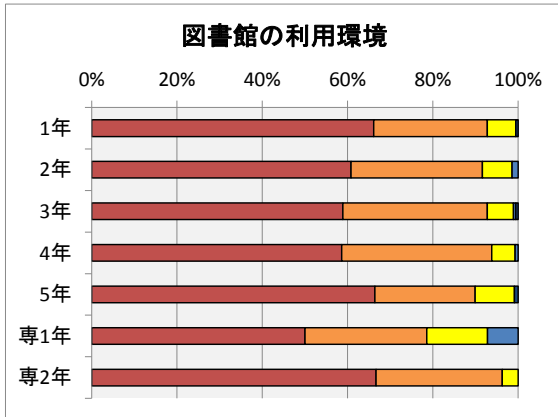

### アンケート実施状況

H30年度2月に実施された、教育環境アンケートの集計結果を以下に示す。

- ・回答率 76% (回答数 808名, 学生総数1065名)
- ・各項目における度数は、以下の通り。
- ・回答の満足:5,不満:1の回答に対する度数に応じて満足:100点,不満:0点として集計した。

回答結果	満足					不満足		H29年度比 満足度増減
	5	4	3	2	1	満足度		
2. 教育施設およびその利用に関して								
2.1 教室・講義室	44%	41%	9%	5%	1%	80%	1	
2.2 実験室・演習室	52%	37%	7%	3%	1%	84%	2	
2.3 総合情報処理センター	50%	34%	10%	5%	2%	81%	1	
2.4 図書館	62%	30%	7%	1%	0%	88%	1	
2.5 コミュニティプラザ	45%	28%	25%	1%	0%	79%	3	
2.6 卒研室	59%	24%	8%	8%	1%	83%		
2.7 屋内施設	42%	37%	15%	3%	3%	78%	3	
2.8 屋外施設	42%	32%	19%	5%	3%	76%	2	
2.9 掲示板	37%	31%	26%	5%	2%	74%	1	
3. 福利厚生施設およびその利用に関して								
3.1 食堂	53%	28%	17%	1%	1%	83%	4	
3.2 売店	60%	28%	8%	3%	2%	85%	0	
3.3 保健室	49%	22%	26%	2%	1%	79%	2	
4. その他の施設およびその利用に関して								
4.1 学生駐車場	39%	21%	19%	10%	11%	67%	4	
4.2 学生駐輪場	41%	27%	24%	6%	3%	74%	3	
4.3 校内環境	40%	37%	17%	5%	2%	77%	3	

### 各項目別の回答

満足度の年度変化は、以下の通り。

各項目別の満足度変化	満足度									
	H23	H24	H25	H26	H27	H28	H29	H30		
2.1 教室・講義室	65%	66%	74%	70%	78%	77%	79%	80%		
2.2 実験室・演習室	71%	72%	79%	77%	80%	80%	82%	84%		
2.3 総合情報処理センター	64%	68%	72%	66%	78%	79%	80%	81%		
2.4 図書館	73%	75%	70%	80%	86%	86%	87%	88%		
2.5 コミュニティプラザ				66%	73%	75%	76%	79%		
2.6 卒研室	67%	64%	75%	78%	77%	75%		83%		
2.7 屋内施設	66%	67%	71%	64%	71%	75%	75%	78%		
2.8 屋外施設	62%	63%	68%	67%	70%	73%	74%	76%		
2.9 掲示板			65%	65%	71%	72%	73%	74%		
3.1 食堂	69%	69%	77%	73%	78%	80%	79%	83%		
3.2 売店	77%	77%	84%	81%	84%	84%	85%	85%		
3.3 保健室	68%	68%	71%	71%	75%	76%	77%	79%		
4.1 学生駐車場	63%	50%	58%	54%	62%	63%	63%	67%		
4.2 学生駐輪場	60%	60%	67%	64%	70%	71%	71%	74%		
4.3 校内環境	63%	61%	69%	66%	72%	74%	74%	77%		
回答率	91.2%	92.7%	74.1%	87.4%	85%	86%	62%	76%		

満足度の年度変化

各項目の集計結果は、以下の通り。

2.1 教室や講義室の学習環境に満足していますか？

2.2 実験室や演習室の学習環境に満足していますか？

2.3 総合情報処理センターの利用環境に満足していますか？

2.4 図書館の利用環境に満足していますか？

2.5 コミュニティプラザの利用環境に満足していますか？

2.6 卒業研究室の利用環境に満足していますか？

2.7 屋内施設(体育館・武道館等)の利用環境に満足していますか？

2.8 屋外施設(プール・グラウンド・野球場・テニスコートなど)の利用環境に満足していますか？

2.9 掲示板による情報環境に満足していますか？

3.1 食堂の利用環境・サービスに満足していますか？

3.2 売店の利用環境・サービスに満足していますか？

3.3 保健室の利用環境に満足していますか？

4.1 学生駐車場の利用環境に満足していますか？