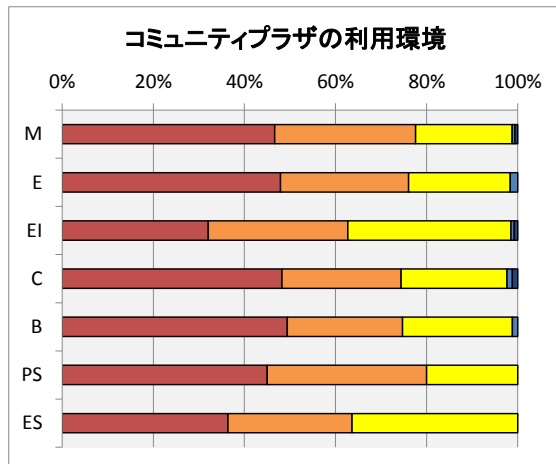

### アンケート実施状況

H30年度2月に実施された、教育環境アンケートの集計結果を以下に示す。

- ・回答率 76% (回答数 808名, 学生総数1065名)
- ・各項目における度数は、以下の通り。
- ・回答の満足:5,不満:1の回答に対する度数に応じて満足:100点,不満:0点として集計した。

回答結果	満足					不満足		H29年度比 満足度増減
	5	4	3	2	1	満足度		
2. 教育施設およびその利用に関して								
2.1 教室・講義室	44%	41%	9%	5%	1%	80%	1	
2.2 実験室・演習室	52%	37%	7%	3%	1%	84%	2	
2.3 総合情報処理センター	50%	34%	10%	5%	2%	81%	1	
2.4 図書館	62%	30%	7%	1%	0%	88%	1	
2.5 コミュニティプラザ	45%	28%	25%	1%	0%	79%	3	
2.6 卒研室	59%	24%	8%	8%	1%	83%		
2.7 屋内施設	42%	37%	15%	3%	3%	78%	3	
2.8 屋外施設	42%	32%	19%	5%	3%	76%	2	
2.9 掲示板	37%	31%	26%	5%	2%	74%	1	
3. 福利厚生施設およびその利用に関して								
3.1 食堂	53%	28%	17%	1%	1%	83%	4	
3.2 売店	60%	28%	8%	3%	2%	85%	0	
3.3 保健室	49%	22%	26%	2%	1%	79%	2	
4. その他の施設およびその利用に関して								
4.1 学生駐車場	39%	21%	19%	10%	11%	67%	4	
4.2 学生駐輪場	41%	27%	24%	6%	3%	74%	3	
4.3 校内環境	40%	37%	17%	5%	2%	77%	3	

### 各項目別の回答

満足度の年度変化は、以下の通り。

各項目別の満足度変化	満足度									
	H23	H24	H25	H26	H27	H28	H29	H30		
2.1 教室・講義室	65%	66%	74%	70%	78%	77%	79%	80%		
2.2 実験室・演習室	71%	72%	79%	77%	80%	80%	82%	84%		
2.3 総合情報処理センター	64%	68%	72%	66%	78%	79%	80%	81%		
2.4 図書館	73%	75%	70%	80%	86%	86%	87%	88%		
2.5 コミュニティプラザ				66%	73%	75%	76%	79%		
2.6 卒研室	67%	64%	75%	78%	77%	75%		83%		
2.7 屋内施設	66%	67%	71%	64%	71%	75%	75%	78%		
2.8 屋外施設	62%	63%	68%	67%	70%	73%	74%	76%		
2.9 掲示板			65%	65%	71%	72%	73%	74%		
3.1 食堂	69%	69%	77%	73%	78%	80%	79%	83%		
3.2 売店	77%	77%	84%	81%	84%	84%	85%	85%		
3.3 保健室	68%	68%	71%	71%	75%	76%	77%	79%		
4.1 学生駐車場	63%	50%	58%	54%	62%	63%	63%	67%		
4.2 学生駐輪場	60%	60%	67%	64%	70%	71%	71%	74%		
4.3 校内環境	63%	61%	69%	66%	72%	74%	74%	77%		
回答率	91.2%	92.7%	74.1%	87.4%	85%	86%	62%	76%		

満足度の年度変化

各項目の集計結果は、以下の通り。

2.1 教室や講義室の学習環境に満足していますか？

2.2 実験室や演習室の学習環境に満足していますか？

2.3 総合情報処理センターの利用環境に満足していますか？

2.4 図書館の利用環境に満足していますか？

2.5 コミュニティプラザの利用環境に満足していますか？

2.6 卒業研究室の利用環境に満足していますか？

2.7 屋内施設(体育館・武道館等)の利用環境に満足していますか？

2.8 屋外施設(プール・グラウンド・野球場・テニスコートなど)の利用環境に満足していますか？

2.9 掲示板による情報環境に満足していますか？

3.1 食堂の利用環境・サービスに満足していますか？

3.2 売店の利用環境・サービスに満足していますか？

3.3 保健室の利用環境に満足していますか？

4.1 学生駐車場の利用環境に満足していますか？