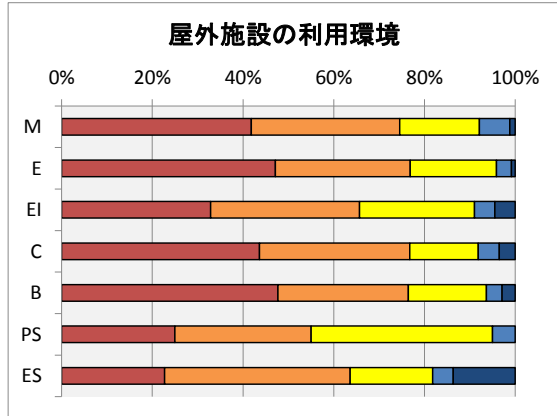

### アンケート実施状況

H30年度2月に実施された、教育環境アンケートの集計結果を以下に示す。

- ・回答率 76% (回答数 808名, 学生総数1065名)
- ・各項目における度数は、以下の通り。
- ・回答の満足:5,不満:1の回答に対する度数に応じて満足:100点,不満:0点として集計した。

回答結果	満足					不満足		H29年度比 満足度増減
	5	4	3	2	1	満足度		
2. 教育施設およびその利用に関して								
2.1 教室・講義室	44%	41%	9%	5%	1%	80%	1	
2.2 実験室・演習室	52%	37%	7%	3%	1%	84%	2	
2.3 総合情報処理センター	50%	34%	10%	5%	2%	81%	1	
2.4 図書館	62%	30%	7%	1%	0%	88%	1	
2.5 コミュニティプラザ	45%	28%	25%	1%	0%	79%	3	
2.6 卒研室	59%	24%	8%	8%	1%	83%		
2.7 屋内施設	42%	37%	15%	3%	3%	78%	3	
2.8 屋外施設	42%	32%	19%	5%	3%	76%	2	
2.9 掲示板	37%	31%	26%	5%	2%	74%	1	
3. 福利厚生施設およびその利用に関して								
3.1 食堂	53%	28%	17%	1%	1%	83%	4	
3.2 売店	60%	28%	8%	3%	2%	85%	0	
3.3 保健室	49%	22%	26%	2%	1%	79%	2	
4. その他の施設およびその利用に関して								
4.1 学生駐車場	39%	21%	19%	10%	11%	67%	4	
4.2 学生駐輪場	41%	27%	24%	6%	3%	74%	3	
4.3 校内環境	40%	37%	17%	5%	2%	77%	3	

### 各項目別の回答

満足度の年度変化は、以下の通り。

各項目別の満足度変化	満足度									
	H23	H24	H25	H26	H27	H28	H29	H30		
2.1 教室・講義室	65%	66%	74%	70%	78%	77%	79%	80%		
2.2 実験室・演習室	71%	72%	79%	77%	80%	80%	82%	84%		
2.3 総合情報処理センター	64%	68%	72%	66%	78%	79%	80%	81%		
2.4 図書館	73%	75%	70%	80%	86%	86%	87%	88%		
2.5 コミュニティプラザ				66%	73%	75%	76%	79%		
2.6 卒研室	67%	64%	75%	78%	77%	75%		83%		
2.7 屋内施設	66%	67%	71%	64%	71%	75%	75%	78%		
2.8 屋外施設	62%	63%	68%	67%	70%	73%	74%	76%		
2.9 掲示板			65%	65%	71%	72%	73%	74%		
3.1 食堂	69%	69%	77%	73%	78%	80%	79%	83%		
3.2 売店	77%	77%	84%	81%	84%	84%	85%	85%		
3.3 保健室	68%	68%	71%	71%	75%	76%	77%	79%		
4.1 学生駐車場	63%	50%	58%	54%	62%	63%	63%	67%		
4.2 学生駐輪場	60%	60%	67%	64%	70%	71%	71%	74%		
4.3 校内環境	63%	61%	69%	66%	72%	74%	74%	77%		
回答率	91.2%	92.7%	74.1%	87.4%	85%	86%	62%	76%		

満足度の年度変化

各項目の集計結果は、以下の通り。

2.1 教室や講義室の学習環境に満足していますか？

2.2 実験室や演習室の学習環境に満足していますか？

2.3 総合情報処理センターの利用環境に満足していますか？

2.4 図書館の利用環境に満足していますか？

2.5 コミュニティプラザの利用環境に満足していますか？

2.6 卒業研究室の利用環境に満足していますか？

2.7 屋内施設(体育館・武道館等)の利用環境に満足していますか？

2.8 屋外施設(プール・グラウンド・野球場・テニスコートなど)の利用環境に満足していますか？

2.9 掲示板による情報環境に満足していますか？

3.1 食堂の利用環境・サービスに満足していますか？

3.2 売店の利用環境・サービスに満足していますか？

3.3 保健室の利用環境に満足していますか？

4.1 学生駐車場の利用環境に満足していますか？