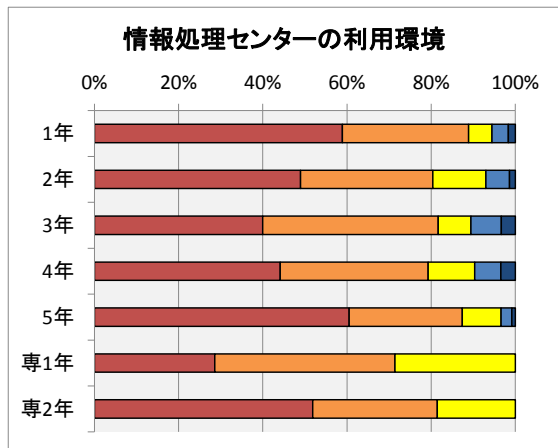

### アンケート実施状況

H30年度2月に実施された、教育環境アンケートの集計結果を以下に示す。

- ・回答率 76% (回答数 808名, 学生総数1065名)
- ・各項目における度数は、以下の通り。
- ・回答の満足:5,不満:1の回答に対する度数に応じて満足:100点,不満:0点として集計した。

回答結果	満足					不満足		H29年度比 満足度増減
	5	4	3	2	1	満足度		
2. 教育施設およびその利用に関して								
2.1 教室・講義室	44%	41%	9%	5%	1%	80%	1	
2.2 実験室・演習室	52%	37%	7%	3%	1%	84%	2	
2.3 総合情報処理センター	50%	34%	10%	5%	2%	81%	1	
2.4 図書館	62%	30%	7%	1%	0%	88%	1	
2.5 コミュニティプラザ	45%	28%	25%	1%	0%	79%	3	
2.6 卒研室	59%	24%	8%	8%	1%	83%		
2.7 屋内施設	42%	37%	15%	3%	3%	78%	3	
2.8 屋外施設	42%	32%	19%	5%	3%	76%	2	
2.9 掲示板	37%	31%	26%	5%	2%	74%	1	
3. 福利厚生施設およびその利用に関して								
3.1 食堂	53%	28%	17%	1%	1%	83%	4	
3.2 売店	60%	28%	8%	3%	2%	85%	0	
3.3 保健室	49%	22%	26%	2%	1%	79%	2	
4. その他の施設およびその利用に関して								
4.1 学生駐車場	39%	21%	19%	10%	11%	67%	4	
4.2 学生駐輪場	41%	27%	24%	6%	3%	74%	3	
4.3 校内環境	40%	37%	17%	5%	2%	77%	3	

### 各項目別の回答

満足度の年度変化は、以下の通り。

各項目別の満足度変化	満足度									
	H23	H24	H25	H26	H27	H28	H29	H30		
2.1 教室・講義室	65%	66%	74%	70%	78%	77%	79%	80%		
2.2 実験室・演習室	71%	72%	79%	77%	80%	80%	82%	84%		
2.3 総合情報処理センター	64%	68%	72%	66%	78%	79%	80%	81%		
2.4 図書館	73%	75%	70%	80%	86%	86%	87%	88%		
2.5 コミュニティプラザ				66%	73%	75%	76%	79%		
2.6 卒研室	67%	64%	75%	78%	77%	75%		83%		
2.7 屋内施設	66%	67%	71%	64%	71%	75%	75%	78%		
2.8 屋外施設	62%	63%	68%	67%	70%	73%	74%	76%		
2.9 掲示板			65%	65%	71%	72%	73%	74%		
3.1 食堂	69%	69%	77%	73%	78%	80%	79%	83%		
3.2 売店	77%	77%	84%	81%	84%	84%	85%	85%		
3.3 保健室	68%	68%	71%	71%	75%	76%	77%	79%		
4.1 学生駐車場	63%	50%	58%	54%	62%	63%	63%	67%		
4.2 学生駐輪場	60%	60%	67%	64%	70%	71%	71%	74%		
4.3 校内環境	63%	61%	69%	66%	72%	74%	74%	77%		
回答率	91.2%	92.7%	74.1%	87.4%	85%	86%	62%	76%		

満足度の年度変化

各項目の集計結果は、以下の通り。

2.1 教室や講義室の学習環境に満足していますか？

2.2 実験室や演習室の学習環境に満足していますか？

2.3 総合情報処理センターの利用環境に満足していますか？

2.4 図書館の利用環境に満足していますか？

2.5 コミュニティプラザの利用環境に満足していますか？

2.6 卒業研究室の利用環境に満足していますか？

2.7 屋内施設(体育館・武道館等)の利用環境に満足していますか？

2.8 屋外施設(プール・グラウンド・野球場・テニスコートなど)の利用環境に満足していますか？

2.9 掲示板による情報環境に満足していますか？

3.1 食堂の利用環境・サービスに満足していますか？

3.2 売店の利用環境・サービスに満足していますか？

3.3 保健室の利用環境に満足していますか？

4.1 学生駐車場の利用環境に満足していますか？