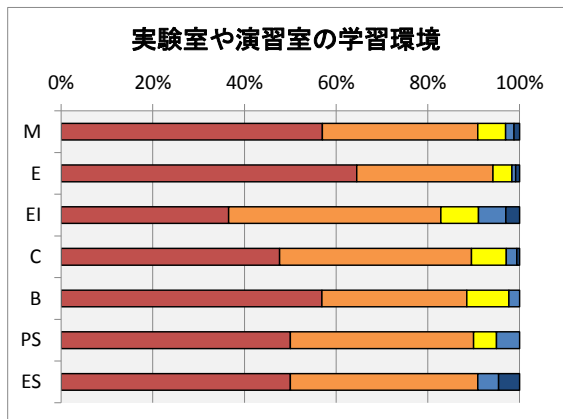

### アンケート実施状況

H30年度2月に実施された、教育環境アンケートの集計結果を以下に示す。

- ・回答率 76% (回答数 808名, 学生総数1065名)
- ・各項目における度数は、以下の通り。
- ・回答の満足:5,不満:1の回答に対する度数に応じて満足:100点,不満:0点として集計した。

回答結果	満足					不満足		H29年度比 満足度増減
	5	4	3	2	1	満足度		
2. 教育施設およびその利用に関して								
2.1 教室・講義室	44%	41%	9%	5%	1%	80%	1	
2.2 実験室・演習室	52%	37%	7%	3%	1%	84%	2	
2.3 総合情報処理センター	50%	34%	10%	5%	2%	81%	1	
2.4 図書館	62%	30%	7%	1%	0%	88%	1	
2.5 コミュニティプラザ	45%	28%	25%	1%	0%	79%	3	
2.6 卒研室	59%	24%	8%	8%	1%	83%		
2.7 屋内施設	42%	37%	15%	3%	3%	78%	3	
2.8 屋外施設	42%	32%	19%	5%	3%	76%	2	
2.9 掲示板	37%	31%	26%	5%	2%	74%	1	
3. 福利厚生施設およびその利用に関して								
3.1 食堂	53%	28%	17%	1%	1%	83%	4	
3.2 売店	60%	28%	8%	3%	2%	85%	0	
3.3 保健室	49%	22%	26%	2%	1%	79%	2	
4. その他の施設およびその利用に関して								
4.1 学生駐車場	39%	21%	19%	10%	11%	67%	4	
4.2 学生駐輪場	41%	27%	24%	6%	3%	74%	3	
4.3 校内環境	40%	37%	17%	5%	2%	77%	3	

### 各項目別の回答

満足度の年度変化は、以下の通り。

各項目別の満足度変化	満足度									
	H23	H24	H25	H26	H27	H28	H29	H30		
2.1 教室・講義室	65%	66%	74%	70%	78%	77%	79%	80%		
2.2 実験室・演習室	71%	72%	79%	77%	80%	80%	82%	84%		
2.3 総合情報処理センター	64%	68%	72%	66%	78%	79%	80%	81%		
2.4 図書館	73%	75%	70%	80%	86%	86%	87%	88%		
2.5 コミュニティプラザ				66%	73%	75%	76%	79%		
2.6 卒研室	67%	64%	75%	78%	77%	75%		83%		
2.7 屋内施設	66%	67%	71%	64%	71%	75%	75%	78%		
2.8 屋外施設	62%	63%	68%	67%	70%	73%	74%	76%		
2.9 掲示板			65%	65%	71%	72%	73%	74%		
3.1 食堂	69%	69%	77%	73%	78%	80%	79%	83%		
3.2 売店	77%	77%	84%	81%	84%	84%	85%	85%		
3.3 保健室	68%	68%	71%	71%	75%	76%	77%	79%		
4.1 学生駐車場	63%	50%	58%	54%	62%	63%	63%	67%		
4.2 学生駐輪場	60%	60%	67%	64%	70%	71%	71%	74%		
4.3 校内環境	63%	61%	69%	66%	72%	74%	74%	77%		
回答率	91.2%	92.7%	74.1%	87.4%	85%	86%	62%	76%		

満足度の年度変化

各項目の集計結果は、以下の通り。

2.1 教室や講義室の学習環境に満足していますか？

2.2 実験室や演習室の学習環境に満足していますか？

2.3 総合情報処理センターの利用環境に満足していますか？

2.4 図書館の利用環境に満足していますか？

2.5 コミュニティプラザの利用環境に満足していますか？

2.6 卒業研究室の利用環境に満足していますか？

2.7 屋内施設(体育館・武道館等)の利用環境に満足していますか？

2.8 屋外施設(プール・グラウンド・野球場・テニスコートなど)の利用環境に満足していますか？

2.9 掲示板による情報環境に満足していますか？

3.1 食堂の利用環境・サービスに満足していますか？

3.2 売店の利用環境・サービスに満足していますか？

3.3 保健室の利用環境に満足していますか？

4.1 学生駐車場の利用環境に満足していますか？