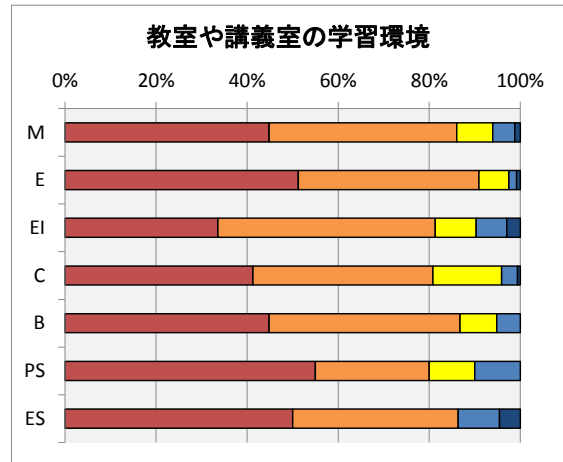

### アンケート実施状況

H30年度2月に実施された、教育環境アンケートの集計結果を以下に示す。

- ・回答率 76% (回答数 808名, 学生総数1065名)
- ・各項目における度数は、以下の通り。
- ・回答の満足:5,不満:1の回答に対する度数に応じて満足:100点,不満:0点として集計した。

回答結果	満足					不満足		H29年度比 満足度増減
	5	4	3	2	1	満足度		
2. 教育施設およびその利用に関して								
2.1 教室・講義室	44%	41%	9%	5%	1%	80%	1	
2.2 実験室・演習室	52%	37%	7%	3%	1%	84%	2	
2.3 総合情報処理センター	50%	34%	10%	5%	2%	81%	1	
2.4 図書館	62%	30%	7%	1%	0%	88%	1	
2.5 コミュニティプラザ	45%	28%	25%	1%	0%	79%	3	
2.6 卒研室	59%	24%	8%	8%	1%	83%		
2.7 屋内施設	42%	37%	15%	3%	3%	78%	3	
2.8 屋外施設	42%	32%	19%	5%	3%	76%	2	
2.9 掲示板	37%	31%	26%	5%	2%	74%	1	
3. 福利厚生施設およびその利用に関して								
3.1 食堂	53%	28%	17%	1%	1%	83%	4	
3.2 売店	60%	28%	8%	3%	2%	85%	0	
3.3 保健室	49%	22%	26%	2%	1%	79%	2	
4. その他の施設およびその利用に関して								
4.1 学生駐車場	39%	21%	19%	10%	11%	67%	4	
4.2 学生駐輪場	41%	27%	24%	6%	3%	74%	3	
4.3 校内環境	40%	37%	17%	5%	2%	77%	3	

※満足を100点,不満を0点として集計

### 各項目別の回答

満足度の年度変化は、以下の通り。

各項目別の満足度変化	満足度									
	H23	H24	H25	H26	H27	H28	H29	H30		
2.1 教室・講義室	65%	66%	74%	70%	78%	77%	79%	80%		
2.2 実験室・演習室	71%	72%	79%	77%	80%	80%	82%	84%		
2.3 総合情報処理センター	64%	68%	72%	66%	78%	79%	80%	81%		
2.4 図書館	73%	75%	70%	80%	86%	86%	87%	88%		
2.5 コミュニティプラザ				66%	73%	75%	76%	79%		
2.6 卒研室	67%	64%	75%	78%	77%	75%		83%		
2.7 屋内施設	66%	67%	71%	64%	71%	75%	75%	78%		
2.8 屋外施設	62%	63%	68%	67%	70%	73%	74%	76%		
2.9 掲示板			65%	65%	71%	72%	73%	74%		
3.1 食堂	69%	69%	77%	73%	78%	80%	79%	83%		
3.2 売店	77%	77%	84%	81%	84%	84%	85%	85%		
3.3 保健室	68%	68%	71%	71%	75%	76%	77%	79%		
4.1 学生駐車場	63%	50%	58%	54%	62%	63%	63%	67%		
4.2 学生駐輪場	60%	60%	67%	64%	70%	71%	71%	74%		
4.3 校内環境	63%	61%	69%	66%	72%	74%	74%	77%		
回答率	91.2%	92.7%	74.1%	87.4%	85%	86%	62%	76%		

満足度の年度変化

各項目の集計結果は、以下の通り。

2.1 教室や講義室の学習環境に満足していますか？

2.2 実験室や演習室の学習環境に満足していますか？

2.3 総合情報処理センターの利用環境に満足していますか？

2.4 図書館の利用環境に満足していますか？

2.5 コミュニティプラザの利用環境に満足していますか？

2.6 卒業研究室の利用環境に満足していますか？