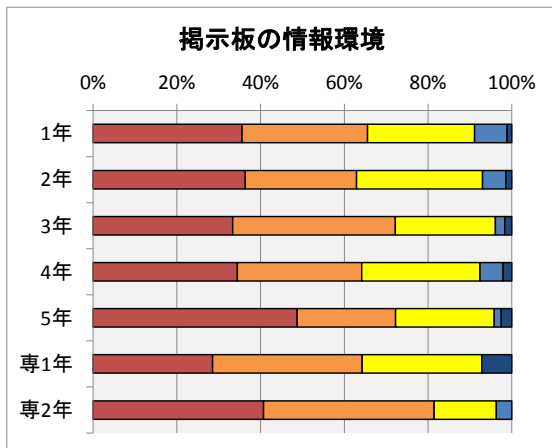

### アンケート実施状況

H30年度2月に実施された、教育環境アンケートの集計結果を以下に示す。

- ・回答率 76% (回答数 808名, 学生総数1065名)
- ・各項目における度数は、以下の通り。
- ・回答の満足:5,不満:1の回答に対する度数に応じて満足:100点,不満:0点として集計した。

回答結果	満足					不満足		H29年度比 満足度増減
	5	4	3	2	1	満足度		
2. 教育施設およびその利用に関して								
2.1 教室・講義室	44%	41%	9%	5%	1%	80%	1	
2.2 実験室・演習室	52%	37%	7%	3%	1%	84%	2	
2.3 総合情報処理センター	50%	34%	10%	5%	2%	81%	1	
2.4 図書館	62%	30%	7%	1%	0%	88%	1	
2.5 コミュニティプラザ	45%	28%	25%	1%	0%	79%	3	
2.6 卒研室	59%	24%	8%	8%	1%	83%		
2.7 屋内施設	42%	37%	15%	3%	3%	78%	3	
2.8 屋外施設	42%	32%	19%	5%	3%	76%	2	
2.9 掲示板	37%	31%	26%	5%	2%	74%	1	
3. 福利厚生施設およびその利用に関して								
3.1 食堂	53%	28%	17%	1%	1%	83%	4	
3.2 売店	60%	28%	8%	3%	2%	85%	0	
3.3 保健室	49%	22%	26%	2%	1%	79%	2	
4. その他の施設およびその利用に関して								
4.1 学生駐車場	39%	21%	19%	10%	11%	67%	4	
4.2 学生駐輪場	41%	27%	24%	6%	3%	74%	3	
4.3 校内環境	40%	37%	17%	5%	2%	77%	3	

### 各項目別の回答

満足度の年度変化は、以下の通り。

各項目別の満足度変化	満足度									
	H23	H24	H25	H26	H27	H28	H29	H30		
2.1 教室・講義室	65%	66%	74%	70%	78%	77%	79%	80%		
2.2 実験室・演習室	71%	72%	79%	77%	80%	80%	82%	84%		
2.3 総合情報処理センター	64%	68%	72%	66%	78%	79%	80%	81%		
2.4 図書館	73%	75%	70%	80%	86%	86%	87%	88%		
2.5 コミュニティプラザ				66%	73%	75%	76%	79%		
2.6 卒研室	67%	64%	75%	78%	77%	75%		83%		
2.7 屋内施設	66%	67%	71%	64%	71%	75%	75%	78%		
2.8 屋外施設	62%	63%	68%	67%	70%	73%	74%	76%		
2.9 掲示板			65%	65%	71%	72%	73%	74%		
3.1 食堂	69%	69%	77%	73%	78%	80%	79%	83%		
3.2 売店	77%	77%	84%	81%	84%	84%	85%	85%		
3.3 保健室	68%	68%	71%	71%	75%	76%	77%	79%		
4.1 学生駐車場	63%	50%	58%	54%	62%	63%	63%	67%		
4.2 学生駐輪場	60%	60%	67%	64%	70%	71%	71%	74%		
4.3 校内環境	63%	61%	69%	66%	72%	74%	74%	77%		
回答率	91.2%	92.7%	74.1%	87.4%	85%	86%	62%	76%		

満足度の年度変化

各項目の集計結果は、以下の通り。

2.1 教室や講義室の学習環境に満足していますか？

2.2 実験室や演習室の学習環境に満足していますか？

2.3 総合情報処理センターの利用環境に満足していますか？

2.4 図書館の利用環境に満足していますか？

2.5 コミュニティプラザの利用環境に満足していますか？

2.6 卒業研究室の利用環境に満足していますか？

2.7 屋内施設(体育館・武道館等)の利用環境に満足していますか？

2.8 屋外施設(プール・グラウンド・野球場・テニスコートなど)の利用環境に満足していますか？

2.9 掲示板による情報環境に満足していますか？

3.1 食堂の利用環境・サービスに満足していますか？

3.2 売店の利用環境・サービスに満足していますか？

3.3 保健室の利用環境に満足していますか？

4.1 学生駐車場の利用環境に満足していますか？