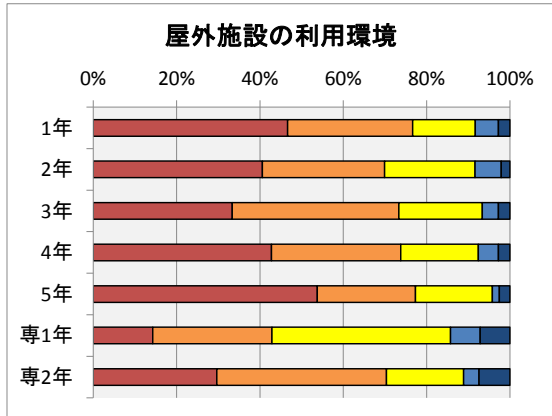

### アンケート実施状況

H30年度2月に実施された、教育環境アンケートの集計結果を以下に示す。

- ・回答率 76% (回答数 808名, 学生総数1065名)
- ・各項目における度数は、以下の通り。
- ・回答の満足:5,不満:1の回答に対する度数に応じて満足:100点,不満:0点として集計した。

回答結果	満足					不満足		H29年度比 満足度増減
	5	4	3	2	1	満足度		
2. 教育施設およびその利用に関して								
2.1 教室・講義室	44%	41%	9%	5%	1%	80%	1	
2.2 実験室・演習室	52%	37%	7%	3%	1%	84%	2	
2.3 総合情報処理センター	50%	34%	10%	5%	2%	81%	1	
2.4 図書館	62%	30%	7%	1%	0%	88%	1	
2.5 コミュニティプラザ	45%	28%	25%	1%	0%	79%	3	
2.6 卒研室	59%	24%	8%	8%	1%	83%		
2.7 屋内施設	42%	37%	15%	3%	3%	78%	3	
2.8 屋外施設	42%	32%	19%	5%	3%	76%	2	
2.9 掲示板	37%	31%	26%	5%	2%	74%	1	
3. 福利厚生施設およびその利用に関して								
3.1 食堂	53%	28%	17%	1%	1%	83%	4	
3.2 売店	60%	28%	8%	3%	2%	85%	0	
3.3 保健室	49%	22%	26%	2%	1%	79%	2	
4. その他の施設およびその利用に関して								
4.1 学生駐車場	39%	21%	19%	10%	11%	67%	4	
4.2 学生駐輪場	41%	27%	24%	6%	3%	74%	3	
4.3 校内環境	40%	37%	17%	5%	2%	77%	3	

### 各項目別の回答

満足度の年度変化は、以下の通り。

各項目別の満足度変化	満足度									
	H23	H24	H25	H26	H27	H28	H29	H30		
2.1 教室・講義室	65%	66%	74%	70%	78%	77%	79%	80%		
2.2 実験室・演習室	71%	72%	79%	77%	80%	80%	82%	84%		
2.3 総合情報処理センター	64%	68%	72%	66%	78%	79%	80%	81%		
2.4 図書館	73%	75%	70%	80%	86%	86%	87%	88%		
2.5 コミュニティプラザ				66%	73%	75%	76%	79%		
2.6 卒研室	67%	64%	75%	78%	77%	75%		83%		
2.7 屋内施設	66%	67%	71%	64%	71%	75%	75%	78%		
2.8 屋外施設	62%	63%	68%	67%	70%	73%	74%	76%		
2.9 掲示板			65%	65%	71%	72%	73%	74%		
3.1 食堂	69%	69%	77%	73%	78%	80%	79%	83%		
3.2 売店	77%	77%	84%	81%	84%	84%	85%	85%		
3.3 保健室	68%	68%	71%	71%	75%	76%	77%	79%		
4.1 学生駐車場	63%	50%	58%	54%	62%	63%	63%	67%		
4.2 学生駐輪場	60%	60%	67%	64%	70%	71%	71%	74%		
4.3 校内環境	63%	61%	69%	66%	72%	74%	74%	77%		
回答率	91.2%	92.7%	74.1%	87.4%	85%	86%	62%	76%		

満足度の年度変化

各項目の集計結果は、以下の通り。

2.1 教室や講義室の学習環境に満足していますか？

2.2 実験室や演習室の学習環境に満足していますか？

2.3 総合情報処理センターの利用環境に満足していますか？

2.4 図書館の利用環境に満足していますか？

2.5 コミュニティプラザの利用環境に満足していますか？

2.6 卒業研究室の利用環境に満足していますか？

2.7 屋内施設(体育館・武道館等)の利用環境に満足していますか？

2.8 屋外施設(プール・グラウンド・野球場・テニスコートなど)の利用環境に満足していますか？

2.9 掲示板による情報環境に満足していますか？

3.1 食堂の利用環境・サービスに満足していますか？

3.2 売店の利用環境・サービスに満足していますか？

3.3 保健室の利用環境に満足していますか？

4.1 学生駐車場の利用環境に満足していますか？