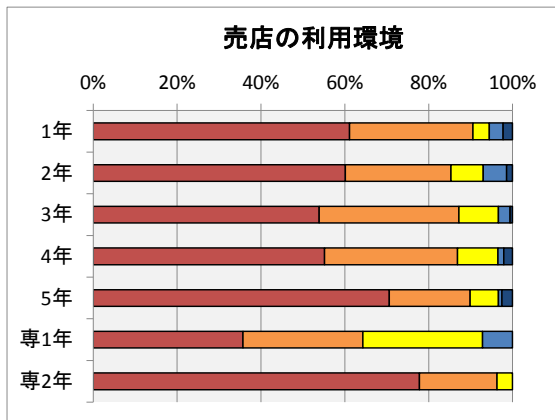

### 各項目別の回答

満足度の年度変化は、以下の通り。

各項目別の満足度変化	満足度									
	H23	H24	H25	H26	H27	H28	H29	H30		
2.1 教室・講義室	65%	66%	74%	70%	78%	77%	79%	80%		
2.2 実験室・演習室	71%	72%	79%	77%	80%	80%	82%	84%		
2.3 総合情報処理センター	64%	68%	72%	66%	78%	79%	80%	81%		
2.4 図書館	73%	75%	70%	80%	86%	86%	87%	88%		
2.5 コミュニティプラザ				66%	73%	75%	76%	79%		
2.6 卒研室	67%	64%	75%	78%	77%	75%		83%		
2.7 屋内施設	66%	67%	71%	64%	71%	75%	75%	78%		
2.8 屋外施設	62%	63%	68%	67%	70%	73%	74%	76%		
2.9 掲示板			65%	65%	71%	72%	73%	74%		
3.1 食堂	69%	69%	77%	73%	78%	80%	79%	83%		
3.2 売店	77%	77%	84%	81%	84%	84%	85%	85%		
3.3 保健室	68%	68%	71%	71%	75%	76%	77%	79%		
4.1 学生駐車場	63%	50%	58%	54%	62%	63%	63%	67%		
4.2 学生駐輪場	60%	60%	67%	64%	70%	71%	71%	74%		
4.3 校内環境	63%	61%	69%	66%	72%	74%	74%	77%		
回答率	91.2%	92.7%	74.1%	87.4%	85%	86%	62%	76%		

満足度の年度変化

各項目の集計結果は、以下の通り。

2.1 教室や講義室の学習環境に満足していますか？

2.2 実験室や演習室の学習環境に満足していますか？

2.3 総合情報処理センターの利用環境に満足していますか？

2.4 図書館の利用環境に満足していますか？

2.5 コミュニティプラザの利用環境に満足していますか？

2.6 卒業研究室の利用環境に満足していますか？

2.7 屋内施設(体育館・武道館等)の利用環境に満足していますか？

2.8 屋外施設(プール・グラウンド・野球場・テニスコートなど)の利用環境に満足していますか？

2.9 掲示板による情報環境に満足していますか？

3.1 食堂の利用環境・サービスに満足していますか？

3.2 売店の利用環境・サービスに満足していますか？

3.3 保健室の利用環境に満足していますか？

4.1 学生駐車場の利用環境に満足していますか？

4.2 学生駐輪場の利用環境に満足していますか？

4.3 構内道路・通路・休息場所・美化などの校内環境に満足していますか？