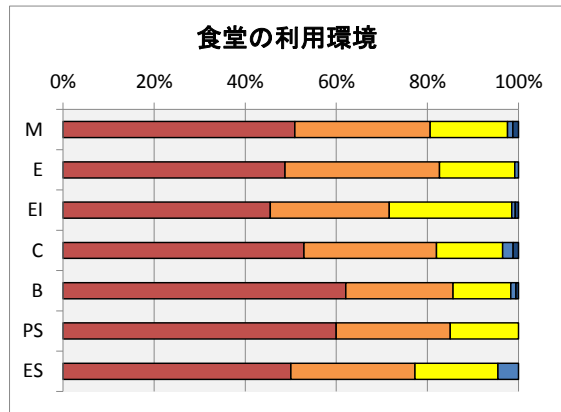

### 各項目別の回答

満足度の年度変化は、以下の通り。

各項目別の満足度変化	満足度									
	H23	H24	H25	H26	H27	H28	H29	H30		
2.1 教室・講義室	65%	66%	74%	70%	78%	77%	79%	80%		
2.2 実験室・演習室	71%	72%	79%	77%	80%	80%	82%	84%		
2.3 総合情報処理センター	64%	68%	72%	66%	78%	79%	80%	81%		
2.4 図書館	73%	75%	70%	80%	86%	86%	87%	88%		
2.5 コミュニティプラザ				66%	73%	75%	76%	79%		
2.6 卒研室	67%	64%	75%	78%	77%	75%		83%		
2.7 屋内施設	66%	67%	71%	64%	71%	75%	75%	78%		
2.8 屋外施設	62%	63%	68%	67%	70%	73%	74%	76%		
2.9 掲示板			65%	65%	71%	72%	73%	74%		
3.1 食堂	69%	69%	77%	73%	78%	80%	79%	83%		
3.2 売店	77%	77%	84%	81%	84%	84%	85%	85%		
3.3 保健室	68%	68%	71%	71%	75%	76%	77%	79%		
4.1 学生駐車場	63%	50%	58%	54%	62%	63%	63%	67%		
4.2 学生駐輪場	60%	60%	67%	64%	70%	71%	71%	74%		
4.3 校内環境	63%	61%	69%	66%	72%	74%	74%	77%		
回答率	91.2%	92.7%	74.1%	87.4%	85%	86%	62%	76%		

満足度の年度変化

各項目の集計結果は、以下の通り。

2.1 教室や講義室の学習環境に満足していますか？

2.2 実験室や演習室の学習環境に満足していますか？

2.3 総合情報処理センターの利用環境に満足していますか？

2.4 図書館の利用環境に満足していますか？

2.5 コミュニティプラザの利用環境に満足していますか？

2.6 卒業研究室の利用環境に満足していますか？

2.7 屋内施設(体育館・武道館等)の利用環境に満足していますか？

2.8 屋外施設(プール・グラウンド・野球場・テニスコートなど)の利用環境に満足していますか？

2.9 掲示板による情報環境に満足していますか？

3.1 食堂の利用環境・サービスに満足していますか？

3.2 売店の利用環境・サービスに満足していますか？

3.3 保健室の利用環境に満足していますか？

4.1 学生駐車場の利用環境に満足していますか？

4.2 学生駐輪場の利用環境に満足していますか？

4.3 構内道路・通路・休息場所・美化などの校内環境に満足していますか？