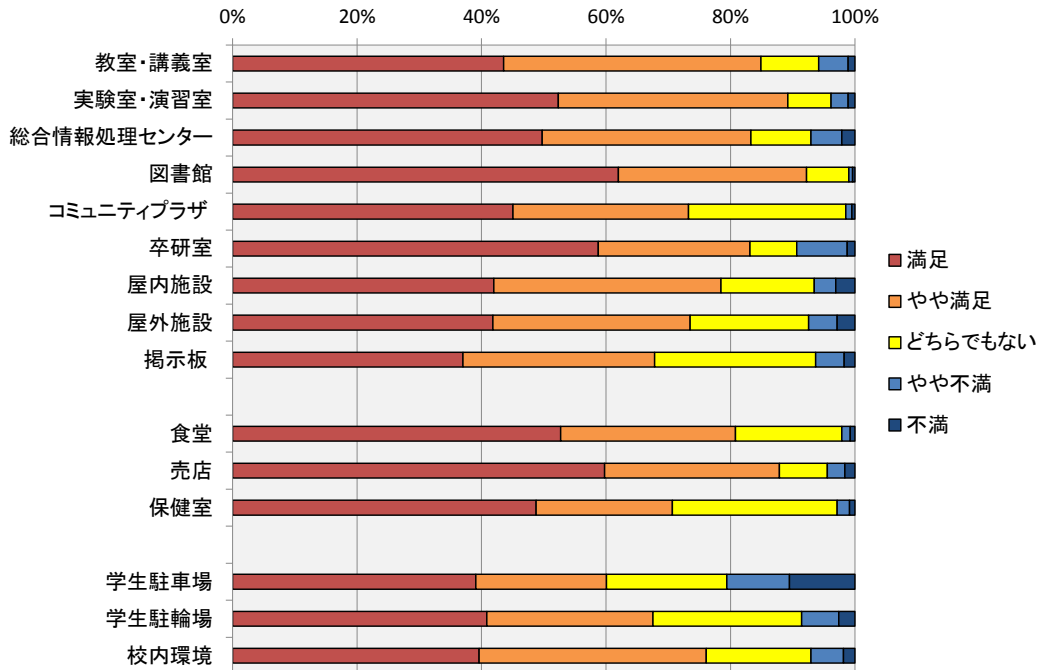

## 平成30年度・教育環境アンケート 集計結果

### アンケート実施状況

H30年度2月に実施された、教育環境アンケートの集計結果を以下に示す。

- ・回答率 76% (回答数 808名, 学生総数1065名)
- ・各項目における度数は、以下の通り。
- ・回答の満足:5,不満:1の回答に対する度数に応じて満足:100点,不満:0点として集計した。

回答結果	満足					不満足		H29年度比 満足度増減
	5	4	3	2	1	満足度		
2. 教育施設およびその利用に関して								
2.1 教室・講義室	44%	41%	9%	5%	1%	80%	1	
2.2 実験室・演習室	52%	37%	7%	3%	1%	84%	2	
2.3 総合情報処理センター	50%	34%	10%	5%	2%	81%	1	
2.4 図書館	62%	30%	7%	1%	0%	88%	1	
2.5 コミュニティプラザ	45%	28%	25%	1%	0%	79%	3	
2.6 卒研室	59%	24%	8%	8%	1%	83%		
2.7 屋内施設	42%	37%	15%	3%	3%	78%	3	
2.8 屋外施設	42%	32%	19%	5%	3%	76%	2	
2.9 掲示板	37%	31%	26%	5%	2%	74%	1	
3. 福利厚生施設およびその利用に関して								
3.1 食堂	53%	28%	17%	1%	1%	83%	4	
3.2 売店	60%	28%	8%	3%	2%	85%	0	
3.3 保健室	49%	22%	26%	2%	1%	79%	2	
4. その他の施設およびその利用に関して								
4.1 学生駐車場	39%	21%	19%	10%	11%	67%	4	
4.2 学生駐輪場	41%	27%	24%	6%	3%	74%	3	
4.3 校内環境	40%	37%	17%	5%	2%	77%	3	

※満足を100点,不満を0点として集計

### 各項目別の回答

満足度の年度変化は、以下の通り。

各項目別の満足度変化	満足度									
	H23	H24	H25	H26	H27	H28	H29	H30		
2.1 教室・講義室	65%	66%	74%	70%	78%	77%	79%	80%		
2.2 実験室・演習室	71%	72%	79%	77%	80%	80%	82%	84%		
2.3 総合情報処理センター	64%	68%	72%	66%	78%	79%	80%	81%		
2.4 図書館	73%	75%	70%	80%	86%	86%	87%	88%		
2.5 コミュニティプラザ				66%	73%	75%	76%	79%		
2.6 卒研室	67%	64%	75%	78%	77%	75%		83%		
2.7 屋内施設	66%	67%	71%	64%	71%	75%	75%	78%		
2.8 屋外施設	62%	63%	68%	67%	70%	73%	74%	76%		
2.9 掲示板			65%	65%	71%	72%	73%	74%		
3.1 食堂	69%	69%	77%	73%	78%	80%	79%	83%		
3.2 売店	77%	77%	84%	81%	84%	84%	85%	85%		
3.3 保健室	68%	68%	71%	71%	75%	76%	77%	79%		
4.1 学生駐車場	63%	50%	58%	54%	62%	63%	63%	67%		
4.2 学生駐輪場	60%	60%	67%	64%	70%	71%	71%	74%		
4.3 校内環境	63%	61%	69%	66%	72%	74%	74%	77%		
回答率	91.2%	92.7%	74.1%	87.4%	85%	86%	62%	76%		