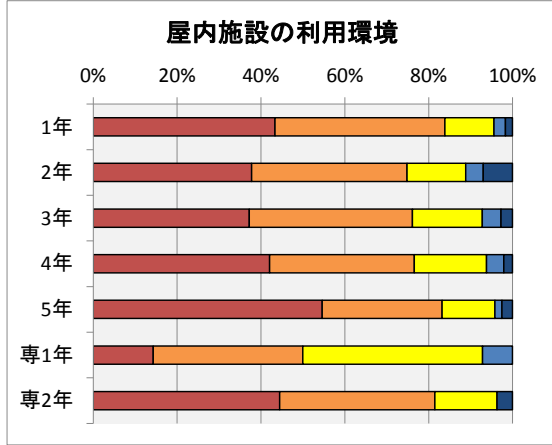

### アンケート実施状況

H30年度2月に実施された、教育環境アンケートの集計結果を以下に示す。

- ・回答率 76% (回答数 808名, 学生総数1065名)
- ・各項目における度数は、以下の通り。
- ・回答の満足:5,不満:1の回答に対する度数に応じて満足:100点,不満:0点として集計した。

回答結果	満足					不満足		H29年度比 満足度増減
	5	4	3	2	1	満足度		
2. 教育施設およびその利用に関して								
2.1 教室・講義室	44%	41%	9%	5%	1%	80%	1	
2.2 実験室・演習室	52%	37%	7%	3%	1%	84%	2	
2.3 総合情報処理センター	50%	34%	10%	5%	2%	81%	1	
2.4 図書館	62%	30%	7%	1%	0%	88%	1	
2.5 コミュニティプラザ	45%	28%	25%	1%	0%	79%	3	
2.6 卒研室	59%	24%	8%	8%	1%	83%		
2.7 屋内施設	42%	37%	15%	3%	3%	78%	3	
2.8 屋外施設	42%	32%	19%	5%	3%	76%	2	
2.9 掲示板	37%	31%	26%	5%	2%	74%	1	
3. 福利厚生施設およびその利用に関して								
3.1 食堂	53%	28%	17%	1%	1%	83%	4	
3.2 売店	60%	28%	8%	3%	2%	85%	0	
3.3 保健室	49%	22%	26%	2%	1%	79%	2	
4. その他の施設およびその利用に関して								
4.1 学生駐車場	39%	21%	19%	10%	11%	67%	4	
4.2 学生駐輪場	41%	27%	24%	6%	3%	74%	3	
4.3 校内環境	40%	37%	17%	5%	2%	77%	3	

### 各項目別の回答

満足度の年度変化は、以下の通り。

各項目別の満足度変化	満足度									
	H23	H24	H25	H26	H27	H28	H29	H30		
2.1 教室・講義室	65%	66%	74%	70%	78%	77%	79%	80%		
2.2 実験室・演習室	71%	72%	79%	77%	80%	80%	82%	84%		
2.3 総合情報処理センター	64%	68%	72%	66%	78%	79%	80%	81%		
2.4 図書館	73%	75%	70%	80%	86%	86%	87%	88%		
2.5 コミュニティプラザ				66%	73%	75%	76%	79%		
2.6 卒研室	67%	64%	75%	78%	77%	75%		83%		
2.7 屋内施設	66%	67%	71%	64%	71%	75%	75%	78%		
2.8 屋外施設	62%	63%	68%	67%	70%	73%	74%	76%		
2.9 掲示板			65%	65%	71%	72%	73%	74%		
3.1 食堂	69%	69%	77%	73%	78%	80%	79%	83%		
3.2 売店	77%	77%	84%	81%	84%	84%	85%	85%		
3.3 保健室	68%	68%	71%	71%	75%	76%	77%	79%		
4.1 学生駐車場	63%	50%	58%	54%	62%	63%	63%	67%		
4.2 学生駐輪場	60%	60%	67%	64%	70%	71%	71%	74%		
4.3 校内環境	63%	61%	69%	66%	72%	74%	74%	77%		
回答率	91.2%	92.7%	74.1%	87.4%	85%	86%	62%	76%		

満足度の年度変化

各項目の集計結果は、以下の通り。

2.1 教室や講義室の学習環境に満足していますか？

2.2 実験室や演習室の学習環境に満足していますか？

2.3 総合情報処理センターの利用環境に満足していますか？

2.4 図書館の利用環境に満足していますか？

2.5 コミュニティプラザの利用環境に満足していますか？

2.6 卒業研究室の利用環境に満足していますか？

2.7 屋内施設(体育館・武道館等)の利用環境に満足していますか？

2.8 屋外施設(プール・グラウンド・野球場・テニスコートなど)の利用環境に満足していますか？

2.9 掲示板による情報環境に満足していますか？

3.1 食堂の利用環境・サービスに満足していますか？

3.2 売店の利用環境・サービスに満足していますか？

3.3 保健室の利用環境に満足していますか？

4.1 学生駐車場の利用環境に満足していますか？