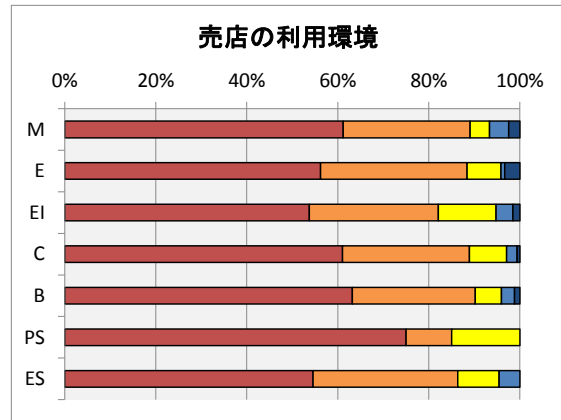

### 各項目別の回答

満足度の年度変化は、以下の通り。

各項目別の満足度変化	満足度									
	H23	H24	H25	H26	H27	H28	H29	H30		
2.1 教室・講義室	65%	66%	74%	70%	78%	77%	79%	80%		
2.2 実験室・演習室	71%	72%	79%	77%	80%	80%	82%	84%		
2.3 総合情報処理センター	64%	68%	72%	66%	78%	79%	80%	81%		
2.4 図書館	73%	75%	70%	80%	86%	86%	87%	88%		
2.5 コミュニティプラザ				66%	73%	75%	76%	79%		
2.6 卒研室	67%	64%	75%	78%	77%	75%		83%		
2.7 屋内施設	66%	67%	71%	64%	71%	75%	75%	78%		
2.8 屋外施設	62%	63%	68%	67%	70%	73%	74%	76%		
2.9 掲示板			65%	65%	71%	72%	73%	74%		
3.1 食堂	69%	69%	77%	73%	78%	80%	79%	83%		
3.2 売店	77%	77%	84%	81%	84%	84%	85%	85%		
3.3 保健室	68%	68%	71%	71%	75%	76%	77%	79%		
4.1 学生駐車場	63%	50%	58%	54%	62%	63%	63%	67%		
4.2 学生駐輪場	60%	60%	67%	64%	70%	71%	71%	74%		
4.3 校内環境	63%	61%	69%	66%	72%	74%	74%	77%		
回答率	91.2%	92.7%	74.1%	87.4%	85%	86%	62%	76%		

満足度の年度変化

各項目の集計結果は、以下の通り。

2.1 教室や講義室の学習環境に満足していますか？

2.2 実験室や演習室の学習環境に満足していますか？

2.3 総合情報処理センターの利用環境に満足していますか？

2.4 図書館の利用環境に満足していますか？

2.5 コミュニティプラザの利用環境に満足していますか？

2.6 卒業研究室の利用環境に満足していますか？

2.7 屋内施設(体育館・武道館等)の利用環境に満足していますか？

2.8 屋外施設(プール・グラウンド・野球場・テニスコートなど)の利用環境に満足していますか？

2.9 掲示板による情報環境に満足していますか？

3.1 食堂の利用環境・サービスに満足していますか？

3.2 売店の利用環境・サービスに満足していますか？

3.3 保健室の利用環境に満足していますか？

4.1 学生駐車場の利用環境に満足していますか？

4.2 学生駐輪場の利用環境に満足していますか？

4.3 構内道路・通路・休息場所・美化などの校内環境に満足していますか？