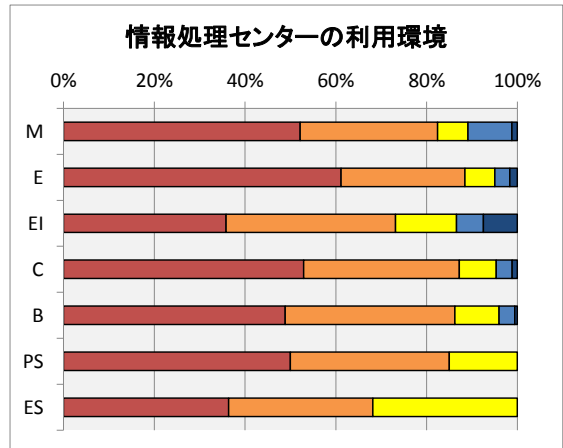

### アンケート実施状況

H30年度2月に実施された、教育環境アンケートの集計結果を以下に示す。

- ・回答率 76% (回答数 808名, 学生総数1065名)
- ・各項目における度数は、以下の通り。
- ・回答の満足:5,不満:1の回答に対する度数に応じて満足:100点,不満:0点として集計した。

回答結果	満足					不満足		H29年度比 満足度増減
	5	4	3	2	1	満足度		
2. 教育施設およびその利用に関して								
2.1 教室・講義室	44%	41%	9%	5%	1%	80%	1	
2.2 実験室・演習室	52%	37%	7%	3%	1%	84%	2	
2.3 総合情報処理センター	50%	34%	10%	5%	2%	81%	1	
2.4 図書館	62%	30%	7%	1%	0%	88%	1	
2.5 コミュニティプラザ	45%	28%	25%	1%	0%	79%	3	
2.6 卒研室	59%	24%	8%	8%	1%	83%		
2.7 屋内施設	42%	37%	15%	3%	3%	78%	3	
2.8 屋外施設	42%	32%	19%	5%	3%	76%	2	
2.9 掲示板	37%	31%	26%	5%	2%	74%	1	
3. 福利厚生施設およびその利用に関して								
3.1 食堂	53%	28%	17%	1%	1%	83%	4	
3.2 売店	60%	28%	8%	3%	2%	85%	0	
3.3 保健室	49%	22%	26%	2%	1%	79%	2	
4. その他の施設およびその利用に関して								
4.1 学生駐車場	39%	21%	19%	10%	11%	67%	4	
4.2 学生駐輪場	41%	27%	24%	6%	3%	74%	3	
4.3 校内環境	40%	37%	17%	5%	2%	77%	3	

### 各項目別の回答

満足度の年度変化は、以下の通り。

各項目別の満足度変化	満足度									
	H23	H24	H25	H26	H27	H28	H29	H30		
2.1 教室・講義室	65%	66%	74%	70%	78%	77%	79%	80%		
2.2 実験室・演習室	71%	72%	79%	77%	80%	80%	82%	84%		
2.3 総合情報処理センター	64%	68%	72%	66%	78%	79%	80%	81%		
2.4 図書館	73%	75%	70%	80%	86%	86%	87%	88%		
2.5 コミュニティプラザ				66%	73%	75%	76%	79%		
2.6 卒研室	67%	64%	75%	78%	77%	75%		83%		
2.7 屋内施設	66%	67%	71%	64%	71%	75%	75%	78%		
2.8 屋外施設	62%	63%	68%	67%	70%	73%	74%	76%		
2.9 掲示板			65%	65%	71%	72%	73%	74%		
3.1 食堂	69%	69%	77%	73%	78%	80%	79%	83%		
3.2 売店	77%	77%	84%	81%	84%	84%	85%	85%		
3.3 保健室	68%	68%	71%	71%	75%	76%	77%	79%		
4.1 学生駐車場	63%	50%	58%	54%	62%	63%	63%	67%		
4.2 学生駐輪場	60%	60%	67%	64%	70%	71%	71%	74%		
4.3 校内環境	63%	61%	69%	66%	72%	74%	74%	77%		
回答率	91.2%	92.7%	74.1%	87.4%	85%	86%	62%	76%		

満足度の年度変化

各項目の集計結果は、以下の通り。

2.1 教室や講義室の学習環境に満足していますか？

2.2 実験室や演習室の学習環境に満足していますか？

2.3 総合情報処理センターの利用環境に満足していますか？

2.4 図書館の利用環境に満足していますか？

2.5 コミュニティプラザの利用環境に満足していますか？

2.6 卒業研究室の利用環境に満足していますか？

2.7 屋内施設(体育館・武道館等)の利用環境に満足していますか？

2.8 屋外施設(プール・グラウンド・野球場・テニスコートなど)の利用環境に満足していますか？

2.9 掲示板による情報環境に満足していますか？

3.1 食堂の利用環境・サービスに満足していますか？

3.2 売店の利用環境・サービスに満足していますか？

3.3 保健室の利用環境に満足していますか？

4.1 学生駐車場の利用環境に満足していますか？