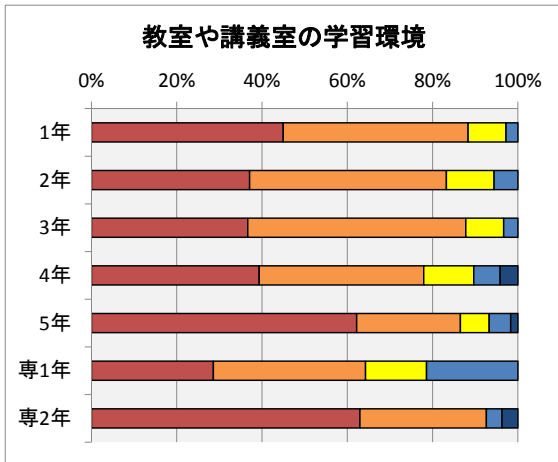

### アンケート実施状況

H30年度2月に実施された、教育環境アンケートの集計結果を以下に示す。

- ・回答率 76% (回答数 808名, 学生総数1065名)
- ・各項目における度数は、以下の通り。
- ・回答の満足:5,不満:1の回答に対する度数に応じて満足:100点,不満:0点として集計した。

回答結果	満足					不満足		H29年度比 満足度増減
	5	4	3	2	1	満足度		
2. 教育施設およびその利用に関して								
2.1 教室・講義室	44%	41%	9%	5%	1%	80%	1	
2.2 実験室・演習室	52%	37%	7%	3%	1%	84%	2	
2.3 総合情報処理センター	50%	34%	10%	5%	2%	81%	1	
2.4 図書館	62%	30%	7%	1%	0%	88%	1	
2.5 コミュニティプラザ	45%	28%	25%	1%	0%	79%	3	
2.6 卒研室	59%	24%	8%	8%	1%	83%		
2.7 屋内施設	42%	37%	15%	3%	3%	78%	3	
2.8 屋外施設	42%	32%	19%	5%	3%	76%	2	
2.9 掲示板	37%	31%	26%	5%	2%	74%	1	
3. 福利厚生施設およびその利用に関して								
3.1 食堂	53%	28%	17%	1%	1%	83%	4	
3.2 売店	60%	28%	8%	3%	2%	85%	0	
3.3 保健室	49%	22%	26%	2%	1%	79%	2	
4. その他の施設およびその利用に関して								
4.1 学生駐車場	39%	21%	19%	10%	11%	67%	4	
4.2 学生駐輪場	41%	27%	24%	6%	3%	74%	3	
4.3 校内環境	40%	37%	17%	5%	2%	77%	3	

※満足を100点,不満を0点として集計

### 各項目別の回答

満足度の年度変化は、以下の通り。

各項目別の満足度変化	満足度									
	H23	H24	H25	H26	H27	H28	H29	H30		
2.1 教室・講義室	65%	66%	74%	70%	78%	77%	79%	80%		
2.2 実験室・演習室	71%	72%	79%	77%	80%	80%	82%	84%		
2.3 総合情報処理センター	64%	68%	72%	66%	78%	79%	80%	81%		
2.4 図書館	73%	75%	70%	80%	86%	86%	87%	88%		
2.5 コミュニティプラザ				66%	73%	75%	76%	79%		
2.6 卒研室	67%	64%	75%	78%	77%	75%		83%		
2.7 屋内施設	66%	67%	71%	64%	71%	75%	75%	78%		
2.8 屋外施設	62%	63%	68%	67%	70%	73%	74%	76%		
2.9 掲示板			65%	65%	71%	72%	73%	74%		
3.1 食堂	69%	69%	77%	73%	78%	80%	79%	83%		
3.2 売店	77%	77%	84%	81%	84%	84%	85%	85%		
3.3 保健室	68%	68%	71%	71%	75%	76%	77%	79%		
4.1 学生駐車場	63%	50%	58%	54%	62%	63%	63%	67%		
4.2 学生駐輪場	60%	60%	67%	64%	70%	71%	71%	74%		
4.3 校内環境	63%	61%	69%	66%	72%	74%	74%	77%		
回答率	91.2%	92.7%	74.1%	87.4%	85%	86%	62%	76%		

満足度の年度変化

各項目の集計結果は、以下の通り。

2.1 教室や講義室の学習環境に満足していますか？

2.2 実験室や演習室の学習環境に満足していますか？

2.3 総合情報処理センターの利用環境に満足していますか？

2.4 図書館の利用環境に満足していますか？

2.5 コミュニティプラザの利用環境に満足していますか？

2.6 卒業研究室の利用環境に満足していますか？