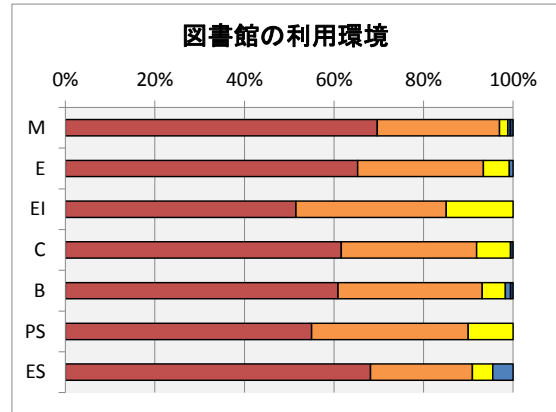

### アンケート実施状況

H30年度2月に実施された、教育環境アンケートの集計結果を以下に示す。

- ・回答率 76% (回答数 808名, 学生総数1065名)
- ・各項目における度数は、以下の通り。
- ・回答の満足:5,不満:1の回答に対する度数に応じて満足:100点,不満:0点として集計した。

回答結果	満足					不満足		H29年度比 満足度増減
	5	4	3	2	1	満足度		
2. 教育施設およびその利用に関して								
2.1 教室・講義室	44%	41%	9%	5%	1%	80%	1	
2.2 実験室・演習室	52%	37%	7%	3%	1%	84%	2	
2.3 総合情報処理センター	50%	34%	10%	5%	2%	81%	1	
2.4 図書館	62%	30%	7%	1%	0%	88%	1	
2.5 コミュニティプラザ	45%	28%	25%	1%	0%	79%	3	
2.6 卒研室	59%	24%	8%	8%	1%	83%		
2.7 屋内施設	42%	37%	15%	3%	3%	78%	3	
2.8 屋外施設	42%	32%	19%	5%	3%	76%	2	
2.9 掲示板	37%	31%	26%	5%	2%	74%	1	
3. 福利厚生施設およびその利用に関して								
3.1 食堂	53%	28%	17%	1%	1%	83%	4	
3.2 売店	60%	28%	8%	3%	2%	85%	0	
3.3 保健室	49%	22%	26%	2%	1%	79%	2	
4. その他の施設およびその利用に関して								
4.1 学生駐車場	39%	21%	19%	10%	11%	67%	4	
4.2 学生駐輪場	41%	27%	24%	6%	3%	74%	3	
4.3 校内環境	40%	37%	17%	5%	2%	77%	3	

### 各項目別の回答

満足度の年度変化は、以下の通り。

各項目別の満足度変化	満足度									
	H23	H24	H25	H26	H27	H28	H29	H30		
2.1 教室・講義室	65%	66%	74%	70%	78%	77%	79%	80%		
2.2 実験室・演習室	71%	72%	79%	77%	80%	80%	82%	84%		
2.3 総合情報処理センター	64%	68%	72%	66%	78%	79%	80%	81%		
2.4 図書館	73%	75%	70%	80%	86%	86%	87%	88%		
2.5 コミュニティプラザ				66%	73%	75%	76%	79%		
2.6 卒研室	67%	64%	75%	78%	77%	75%		83%		
2.7 屋内施設	66%	67%	71%	64%	71%	75%	75%	78%		
2.8 屋外施設	62%	63%	68%	67%	70%	73%	74%	76%		
2.9 掲示板			65%	65%	71%	72%	73%	74%		
3.1 食堂	69%	69%	77%	73%	78%	80%	79%	83%		
3.2 売店	77%	77%	84%	81%	84%	84%	85%	85%		
3.3 保健室	68%	68%	71%	71%	75%	76%	77%	79%		
4.1 学生駐車場	63%	50%	58%	54%	62%	63%	63%	67%		
4.2 学生駐輪場	60%	60%	67%	64%	70%	71%	71%	74%		
4.3 校内環境	63%	61%	69%	66%	72%	74%	74%	77%		
回答率	91.2%	92.7%	74.1%	87.4%	85%	86%	62%	76%		

満足度の年度変化

各項目の集計結果は、以下の通り。

2.1 教室や講義室の学習環境に満足していますか？

2.2 実験室や演習室の学習環境に満足していますか？

2.3 総合情報処理センターの利用環境に満足していますか？

2.4 図書館の利用環境に満足していますか？

2.5 コミュニティプラザの利用環境に満足していますか？

2.6 卒業研究室の利用環境に満足していますか？

2.7 屋内施設(体育館・武道館等)の利用環境に満足していますか？

2.8 屋外施設(プール・グラウンド・野球場・テニスコートなど)の利用環境に満足していますか？

2.9 掲示板による情報環境に満足していますか？

3.1 食堂の利用環境・サービスに満足していますか？

3.2 売店の利用環境・サービスに満足していますか？

3.3 保健室の利用環境に満足していますか？

4.1 学生駐車場の利用環境に満足していますか？