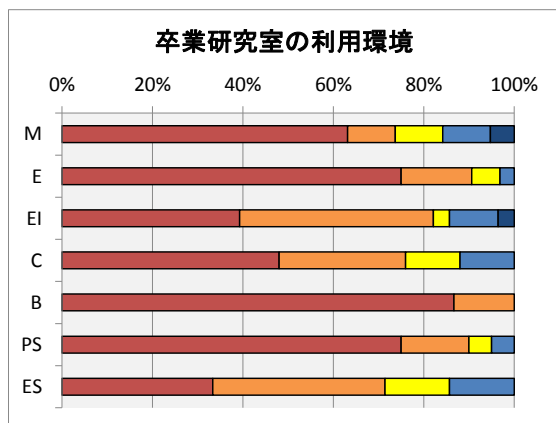

### アンケート実施状況

H30年度2月に実施された、教育環境アンケートの集計結果を以下に示す。

- ・回答率 76% (回答数 808名, 学生総数1065名)
- ・各項目における度数は、以下の通り。
- ・回答の満足:5,不満:1の回答に対する度数に応じて満足:100点,不満:0点として集計した。

回答結果	満足					不満足		H29年度比 満足度増減
	5	4	3	2	1	満足度		
2. 教育施設およびその利用に関して								
2.1 教室・講義室	44%	41%	9%	5%	1%	80%	1	
2.2 実験室・演習室	52%	37%	7%	3%	1%	84%	2	
2.3 総合情報処理センター	50%	34%	10%	5%	2%	81%	1	
2.4 図書館	62%	30%	7%	1%	0%	88%	1	
2.5 コミュニティプラザ	45%	28%	25%	1%	0%	79%	3	
2.6 卒研室	59%	24%	8%	8%	1%	83%		
2.7 屋内施設	42%	37%	15%	3%	3%	78%	3	
2.8 屋外施設	42%	32%	19%	5%	3%	76%	2	
2.9 掲示板	37%	31%	26%	5%	2%	74%	1	
3. 福利厚生施設およびその利用に関して								
3.1 食堂	53%	28%	17%	1%	1%	83%	4	
3.2 売店	60%	28%	8%	3%	2%	85%	0	
3.3 保健室	49%	22%	26%	2%	1%	79%	2	
4. その他の施設およびその利用に関して								
4.1 学生駐車場	39%	21%	19%	10%	11%	67%	4	
4.2 学生駐輪場	41%	27%	24%	6%	3%	74%	3	
4.3 校内環境	40%	37%	17%	5%	2%	77%	3	

### 各項目別の回答

満足度の年度変化は、以下の通り。

各項目別の満足度変化	満足度									
	H23	H24	H25	H26	H27	H28	H29	H30		
2.1 教室・講義室	65%	66%	74%	70%	78%	77%	79%	80%		
2.2 実験室・演習室	71%	72%	79%	77%	80%	80%	82%	84%		
2.3 総合情報処理センター	64%	68%	72%	66%	78%	79%	80%	81%		
2.4 図書館	73%	75%	70%	80%	86%	86%	87%	88%		
2.5 コミュニティプラザ				66%	73%	75%	76%	79%		
2.6 卒研室	67%	64%	75%	78%	77%	75%		83%		
2.7 屋内施設	66%	67%	71%	64%	71%	75%	75%	78%		
2.8 屋外施設	62%	63%	68%	67%	70%	73%	74%	76%		
2.9 掲示板			65%	65%	71%	72%	73%	74%		
3.1 食堂	69%	69%	77%	73%	78%	80%	79%	83%		
3.2 売店	77%	77%	84%	81%	84%	84%	85%	85%		
3.3 保健室	68%	68%	71%	71%	75%	76%	77%	79%		
4.1 学生駐車場	63%	50%	58%	54%	62%	63%	63%	67%		
4.2 学生駐輪場	60%	60%	67%	64%	70%	71%	71%	74%		
4.3 校内環境	63%	61%	69%	66%	72%	74%	74%	77%		
回答率	91.2%	92.7%	74.1%	87.4%	85%	86%	62%	76%		

満足度の年度変化

各項目の集計結果は、以下の通り。

2.1 教室や講義室の学習環境に満足していますか？

2.2 実験室や演習室の学習環境に満足していますか？

2.3 総合情報処理センターの利用環境に満足していますか？

2.4 図書館の利用環境に満足していますか？

2.5 コミュニティプラザの利用環境に満足していますか？

2.6 卒業研究室の利用環境に満足していますか？

2.7 屋内施設(体育館・武道館等)の利用環境に満足していますか？

2.8 屋外施設(プール・グラウンド・野球場・テニスコートなど)の利用環境に満足していますか？

2.9 掲示板による情報環境に満足していますか？

3.1 食堂の利用環境・サービスに満足していますか？

3.2 売店の利用環境・サービスに満足していますか？

3.3 保健室の利用環境に満足していますか？

4.1 学生駐車場の利用環境に満足していますか？