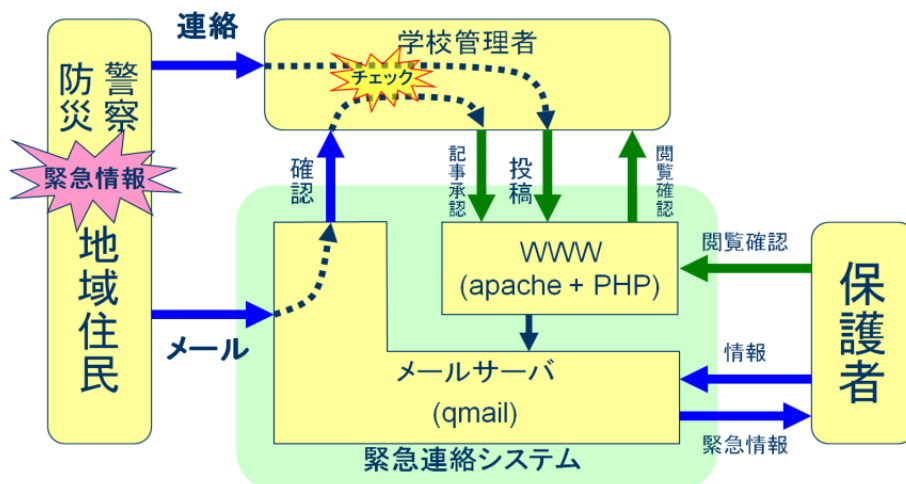

所属部門	情報・通信	
研究分野	計算機システム・ネットワーク	専門分野 カメラ情報を利用したロボット制御, インターネット応用技術
	齊藤 徹 教授 博士（工学） 電子情報工学科 インターネット応用研究室 t-saitoh@ei.fukui-nct.ac.jp	キーワード インターネット, 緊急連絡システム
		所属学協会・研究会 電子情報通信学会, 情報処理学会

研究テーマ

【丹南地域緊急連絡システム】

● 地域の安全情報発信を目的とした緊急連絡システムを丹南地域の学校対象に無償でサービスを提供しています。

現在、越前市の全小中学校および鯖江市の半数の小中学校で、不審者などの情報を保護者に発信するために利用されています。

● これらのシステムは、災害発生時の緊急連絡にも応用されています。

主要設備・得意とする技術

メールやWebなどのインターネットを活用したネットワークサービスの開発などに取り組んでいます。