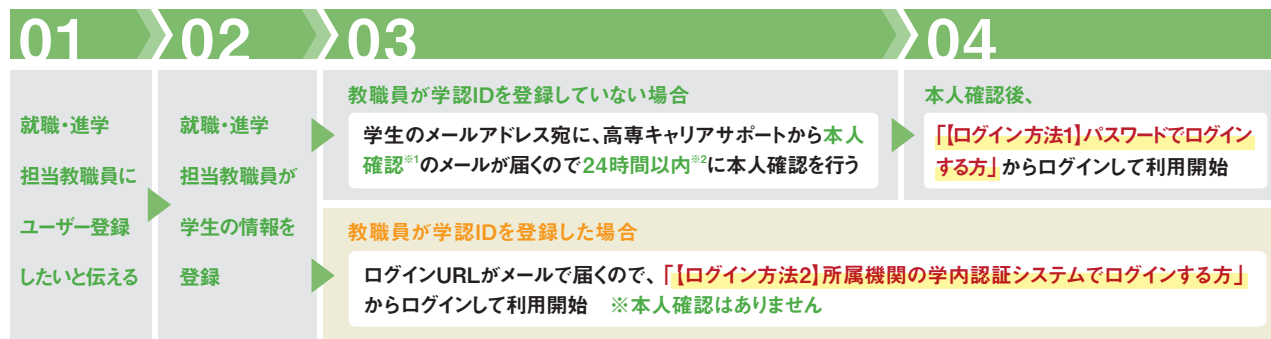

【本人確認メールについて】

※1

- ・[noreply-kosensupport@mda.ne.jp]からのメール受信許可設定をお願いいたします
- ・迷惑メールに振り分けられている場合もあります
- ・メールが届かない場合は、就職・進学担当教職員までお問合せください

【24時間以内に本人確認できなかった場合】

※2

本人確認メールを再送する必要があります。

再送方法

学内進路支援サイトのログインページで、「メールアドレス」と本人確認メール記載の「パスワード」を入力し、「ログイン」をタップすると、本人確認メールが再送されます。

学内進路支援サイト
ログインページ