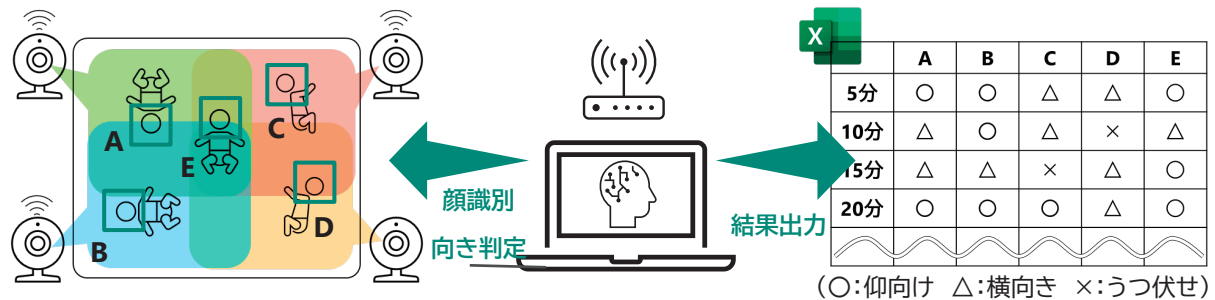

マルチカメラによる午睡チェックロガー

- 市販のウェブカメラ等を使用し、複数カメラの画像を統合
- 機械学習にて園児の顔を識別、顔向きを検出
- 検出結果をファイル出力

音声識別による行動判別

- 機械学習にて音声データを識別することで、行動記録(ライフログ)を取得する

【センサーネットワーク】

省電力長距離無線通信(LPWA)の一種である, LoRa を通信手段として使用する IoT システムの構築に関する研究を行っています。

(例) 環境放射線の測定データ可視化