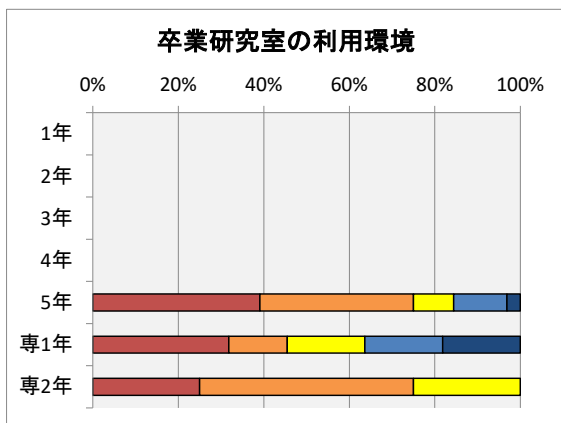

### アンケート実施状況

R4年度2月に実施された、教育環境アンケートの集計結果を以下に示す。

- ・回答率 25% (回答数 260名, 学生総数1045名)
- ・各項目における度数は、以下の通り。
- ・回答の満足:5,不満:1の回答に対する度数に応じて満足:100点,不満:0点として集計した。

回答結果	満足					不満足	満足度	R3年度比 満足度増減
	5	4	3	2	1			
2. 教育施設およびその利用に関して								
2.1 教室・講義室	32%	46%	14%	6%	2%	75%	-6	
2.2 実験室・演習室	39%	43%	13%	4%	1%	79%	-5	
2.3 総合情報処理センター	32%	36%	25%	4%	2%	73%	-10	
2.4 図書館	55%	33%	10%	0%	1%	85%	-3	
2.5 コミュニティプラザ	今年度は臨時の情報処理センターとして運用したため、回答項目に入れず							
2.6 卒研室	37%	31%	12%	13%	7%	69%		
2.7 屋内施設	35%	36%	24%	4%	1%	75%	-5	
2.8 屋外施設	32%	33%	32%	2%	1%	73%	-4	
2.9 掲示板	28%	31%	38%	3%	1%	71%	-6	
3. 福利厚生施設およびその利用に関して								
3.1 食堂	42%	31%	25%	1%	0%	78%	-3	
3.2 売店	53%	36%	8%	2%	0%	85%	-2	
3.3 保健室	35%	27%	36%	0%	1%	74%	-3	
4. その他の施設およびその利用に関して								
4.1 学生駐車場	18%	22%	21%	18%	23%	48%	-4	
4.2 学生駐輪場	20%	23%	34%	17%	5%	59%	-12	
4.3 校内環境	33%	43%	19%	4%	0%	76%	-4	

### 各項目別の回答

満足度の年度変化は、以下の通り。

各項目別の満足度変化	満足度									
	H27	H28	H29	H30	R1	R2	R3	R4		
2.1 教室・講義室	78%	77%	79%	80%		82%	81%	75%		
2.2 実験室・演習室	80%	80%	82%	84%		85%	84%	79%		
2.3 総合情報処理センター	78%	79%	80%	81%		83%	83%	73%		
2.4 図書館	86%	86%	87%	88%		88%	88%	85%		
2.5 コミュニティプラザ	73%	75%	76%	79%		81%	79%			
2.6 卒研室	77%	75%		83%		87%	82%	69%		
2.7 屋内施設	71%	75%	75%	78%		82%	80%	75%		
2.8 屋外施設	70%	73%	74%	76%		78%	77%	73%		
2.9 掲示板	71%	72%	73%	74%		77%	77%	71%		
3.1 食堂	78%	80%	79%	83%		83%	81%	78%		
3.2 売店	84%	84%	85%	85%		87%	87%	85%		
3.3 保健室	75%	76%	77%	79%		79%	77%	74%		
4.1 学生駐車場	62%	63%	63%	67%		63%	52%	48%		
4.2 学生駐輪場	70%	71%	71%	74%		76%	71%	59%		
4.3 校内環境	72%	74%	74%	77%		79%	80%	76%		
回答率	85%	86%	62%	76%		49%	39%	25%		

満足度の年度変化

各項目の集計結果は、以下の通り。

2.1 教室や講義室の学習環境に満足していますか？

2.2 実験室や演習室の学習環境に満足していますか？

2.3 総合情報処理センターの利用環境に満足していますか？

2.4 図書館の利用環境に満足していますか？

2.5 コミュニティプラザの利用環境に満足していますか？

2.6 卒業研究室の利用環境に満足していますか？

2.7 屋内施設(体育館・武道館等)の利用環境に満足していますか？

2.8 屋外施設(プール・グラウンド・野球場・テニスコートなど)の利用環境に満足していますか？

2.9 掲示板による情報環境に満足していますか？

3.1 食堂の利用環境・サービスに満足していますか？

3.2 売店の利用環境・サービスに満足していますか？

3.3 保健室の利用環境に満足していますか？

4.1 学生駐車場の利用環境に満足していますか？