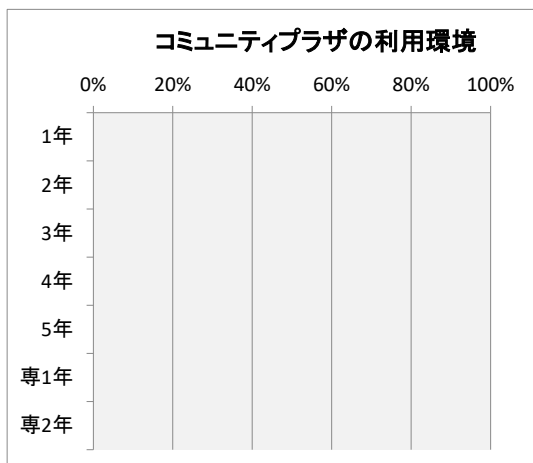

### 各項目別の回答

満足度の年度変化は、以下の通り。

各項目別の満足度変化	満足度									
	H27	H28	H29	H30	R1	R2	R3	R4		
2.1 教室・講義室	78%	77%	79%	80%		82%	81%	75%		
2.2 実験室・演習室	80%	80%	82%	84%		85%	84%	79%		
2.3 総合情報処理センター	78%	79%	80%	81%		83%	83%	73%		
2.4 図書館	86%	86%	87%	88%		88%	88%	85%		
2.5 コミュニティプラザ	73%	75%	76%	79%		81%	79%			
2.6 卒研室	77%	75%		83%		87%	82%	69%		
2.7 屋内施設	71%	75%	75%	78%		82%	80%	75%		
2.8 屋外施設	70%	73%	74%	76%		78%	77%	73%		
2.9 掲示板	71%	72%	73%	74%		77%	77%	71%		
3.1 食堂	78%	80%	79%	83%		83%	81%	78%		
3.2 売店	84%	84%	85%	85%		87%	87%	85%		
3.3 保健室	75%	76%	77%	79%		79%	77%	74%		
4.1 学生駐車場	62%	63%	63%	67%		63%	52%	48%		
4.2 学生駐輪場	70%	71%	71%	74%		76%	71%	59%		
4.3 校内環境	72%	74%	74%	77%		79%	80%	76%		
回答率	85%	86%	62%	76%		49%	39%	25%		

満足度の年度変化

各項目の集計結果は、以下の通り。

2.1 教室や講義室の学習環境に満足していますか？

2.2 実験室や演習室の学習環境に満足していますか？

2.3 総合情報処理センターの利用環境に満足していますか？

2.4 図書館の利用環境に満足していますか？

2.5 コミュニティプラザの利用環境に満足していますか？

2.6 卒業研究室の利用環境に満足していますか？

2.7 屋内施設(体育館・武道館等)の利用環境に満足していますか？

2.8 屋外施設(プール・グラウンド・野球場・テニスコートなど)の利用環境に満足していますか？

2.9 掲示板による情報環境に満足していますか？

3.1 食堂の利用環境・サービスに満足していますか？

3.2 売店の利用環境・サービスに満足していますか？

3.3 保健室の利用環境に満足していますか？

4.1 学生駐車場の利用環境に満足していますか？