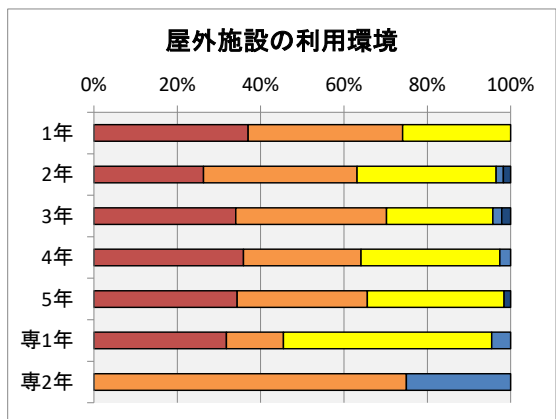

### アンケート実施状況

R4年度2月に実施された、教育環境アンケートの集計結果を以下に示す。

- ・回答率 25% (回答数 260名, 学生総数1045名)
- ・各項目における度数は、以下の通り。
- ・回答の満足:5,不満:1の回答に対する度数に応じて満足:100点,不満:0点として集計した。

回答結果	満足					不満足	満足度	R3年度比 満足度増減
	5	4	3	2	1			
2. 教育施設およびその利用に関して								
2.1 教室・講義室	32%	46%	14%	6%	2%	75%	-6	
2.2 実験室・演習室	39%	43%	13%	4%	1%	79%	-5	
2.3 総合情報処理センター	32%	36%	25%	4%	2%	73%	-10	
2.4 図書館	55%	33%	10%	0%	1%	85%	-3	
2.5 コミュニティプラザ	今年度は臨時の情報処理センターとして運用したため、回答項目に入れず							
2.6 卒研室	37%	31%	12%	13%	7%	69%		
2.7 屋内施設	35%	36%	24%	4%	1%	75%	-5	
2.8 屋外施設	32%	33%	32%	2%	1%	73%	-4	
2.9 掲示板	28%	31%	38%	3%	1%	71%	-6	
3. 福利厚生施設およびその利用に関して								
3.1 食堂	42%	31%	25%	1%	0%	78%	-3	
3.2 売店	53%	36%	8%	2%	0%	85%	-2	
3.3 保健室	35%	27%	36%	0%	1%	74%	-3	
4. その他の施設およびその利用に関して								
4.1 学生駐車場	18%	22%	21%	18%	23%	48%	-4	
4.2 学生駐輪場	20%	23%	34%	17%	5%	59%	-12	
4.3 校内環境	33%	43%	19%	4%	0%	76%	-4	

### 各項目別の回答

満足度の年度変化は、以下の通り。

各項目別の満足度変化	満足度									
	H27	H28	H29	H30	R1	R2	R3	R4		
2.1 教室・講義室	78%	77%	79%	80%		82%	81%	75%		
2.2 実験室・演習室	80%	80%	82%	84%		85%	84%	79%		
2.3 総合情報処理センター	78%	79%	80%	81%		83%	83%	73%		
2.4 図書館	86%	86%	87%	88%		88%	88%	85%		
2.5 コミュニティプラザ	73%	75%	76%	79%		81%	79%			
2.6 卒研室	77%	75%		83%		87%	82%	69%		
2.7 屋内施設	71%	75%	75%	78%		82%	80%	75%		
2.8 屋外施設	70%	73%	74%	76%		78%	77%	73%		
2.9 掲示板	71%	72%	73%	74%		77%	77%	71%		
3.1 食堂	78%	80%	79%	83%		83%	81%	78%		
3.2 売店	84%	84%	85%	85%		87%	87%	85%		
3.3 保健室	75%	76%	77%	79%		79%	77%	74%		
4.1 学生駐車場	62%	63%	63%	67%		63%	52%	48%		
4.2 学生駐輪場	70%	71%	71%	74%		76%	71%	59%		
4.3 校内環境	72%	74%	74%	77%		79%	80%	76%		
回答率	85%	86%	62%	76%		49%	39%	25%		

満足度の年度変化

各項目の集計結果は、以下の通り。

2.1 教室や講義室の学習環境に満足していますか？

2.2 実験室や演習室の学習環境に満足していますか？

2.3 総合情報処理センターの利用環境に満足していますか？

2.4 図書館の利用環境に満足していますか？

2.5 コミュニティプラザの利用環境に満足していますか？

2.6 卒業研究室の利用環境に満足していますか？

2.7 屋内施設(体育館・武道館等)の利用環境に満足していますか？

2.8 屋外施設(プール・グラウンド・野球場・テニスコートなど)の利用環境に満足していますか？

2.9 掲示板による情報環境に満足していますか？

3.1 食堂の利用環境・サービスに満足していますか？

3.2 売店の利用環境・サービスに満足していますか？

3.3 保健室の利用環境に満足していますか？

4.1 学生駐車場の利用環境に満足していますか？