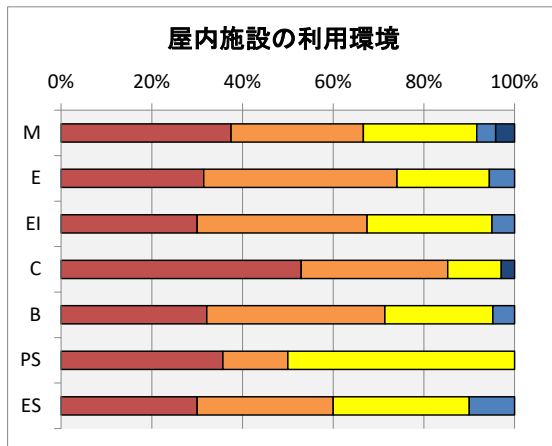

### アンケート実施状況

R4年度2月に実施された、教育環境アンケートの集計結果を以下に示す。

- ・回答率 25% (回答数 260名, 学生総数1045名)
- ・各項目における度数は、以下の通り。
- ・回答の満足:5,不満:1の回答に対する度数に応じて満足:100点,不満:0点として集計した。

回答結果	満足					不満足	満足度	R3年度比 満足度増減
	5	4	3	2	1			
2. 教育施設およびその利用に関して								
2.1 教室・講義室	32%	46%	14%	6%	2%	75%	-6	
2.2 実験室・演習室	39%	43%	13%	4%	1%	79%	-5	
2.3 総合情報処理センター	32%	36%	25%	4%	2%	73%	-10	
2.4 図書館	55%	33%	10%	0%	1%	85%	-3	
2.5 コミュニティプラザ	今年度は臨時の情報処理センターとして運用したため、回答項目に入れず							
2.6 卒研室	37%	31%	12%	13%	7%	69%		
2.7 屋内施設	35%	36%	24%	4%	1%	75%	-5	
2.8 屋外施設	32%	33%	32%	2%	1%	73%	-4	
2.9 掲示板	28%	31%	38%	3%	1%	71%	-6	
3. 福利厚生施設およびその利用に関して								
3.1 食堂	42%	31%	25%	1%	0%	78%	-3	
3.2 売店	53%	36%	8%	2%	0%	85%	-2	
3.3 保健室	35%	27%	36%	0%	1%	74%	-3	
4. その他の施設およびその利用に関して								
4.1 学生駐車場	18%	22%	21%	18%	23%	48%	-4	
4.2 学生駐輪場	20%	23%	34%	17%	5%	59%	-12	
4.3 校内環境	33%	43%	19%	4%	0%	76%	-4	

### 各項目別の回答

満足度の年度変化は、以下の通り。

各項目別の満足度変化	満足度									
	H27	H28	H29	H30	R1	R2	R3	R4		
2.1 教室・講義室	78%	77%	79%	80%		82%	81%	75%		
2.2 実験室・演習室	80%	80%	82%	84%		85%	84%	79%		
2.3 総合情報処理センター	78%	79%	80%	81%		83%	83%	73%		
2.4 図書館	86%	86%	87%	88%		88%	88%	85%		
2.5 コミュニティプラザ	73%	75%	76%	79%		81%	79%			
2.6 卒研室	77%	75%		83%		87%	82%	69%		
2.7 屋内施設	71%	75%	75%	78%		82%	80%	75%		
2.8 屋外施設	70%	73%	74%	76%		78%	77%	73%		
2.9 掲示板	71%	72%	73%	74%		77%	77%	71%		
3.1 食堂	78%	80%	79%	83%		83%	81%	78%		
3.2 売店	84%	84%	85%	85%		87%	87%	85%		
3.3 保健室	75%	76%	77%	79%		79%	77%	74%		
4.1 学生駐車場	62%	63%	63%	67%		63%	52%	48%		
4.2 学生駐輪場	70%	71%	71%	74%		76%	71%	59%		
4.3 校内環境	72%	74%	74%	77%		79%	80%	76%		
回答率	85%	86%	62%	76%		49%	39%	25%		

満足度の年度変化

各項目の集計結果は、以下の通り。

2.1 教室や講義室の学習環境に満足していますか？

2.2 実験室や演習室の学習環境に満足していますか？

2.3 総合情報処理センターの利用環境に満足していますか？

2.4 図書館の利用環境に満足していますか？

2.5 コミュニティプラザの利用環境に満足していますか？

2.6 卒業研究室の利用環境に満足していますか？

2.7 屋内施設(体育館・武道館等)の利用環境に満足していますか？

2.8 屋外施設(プール・グラウンド・野球場・テニスコートなど)の利用環境に満足していますか？

2.9 掲示板による情報環境に満足していますか？

3.1 食堂の利用環境・サービスに満足していますか？

3.2 売店の利用環境・サービスに満足していますか？

3.3 保健室の利用環境に満足していますか？

4.1 学生駐車場の利用環境に満足していますか？