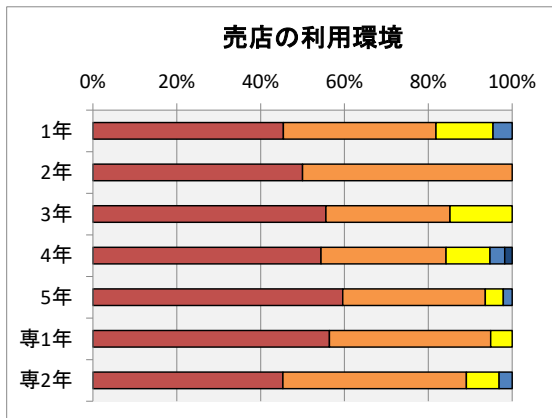

### 各項目別の回答

満足度の年度変化は、以下の通り。

各項目別の満足度変化	満足度									
	H27	H28	H29	H30	R1	R2	R3	R4		
2.1 教室・講義室	78%	77%	79%	80%		82%	81%	75%		
2.2 実験室・演習室	80%	80%	82%	84%		85%	84%	79%		
2.3 総合情報処理センター	78%	79%	80%	81%		83%	83%	73%		
2.4 図書館	86%	86%	87%	88%		88%	88%	85%		
2.5 コミュニティプラザ	73%	75%	76%	79%		81%	79%			
2.6 卒研室	77%	75%		83%		87%	82%	69%		
2.7 屋内施設	71%	75%	75%	78%		82%	80%	75%		
2.8 屋外施設	70%	73%	74%	76%		78%	77%	73%		
2.9 掲示板	71%	72%	73%	74%		77%	77%	71%		
3.1 食堂	78%	80%	79%	83%		83%	81%	78%		
3.2 売店	84%	84%	85%	85%		87%	87%	85%		
3.3 保健室	75%	76%	77%	79%		79%	77%	74%		
4.1 学生駐車場	62%	63%	63%	67%		63%	52%	48%		
4.2 学生駐輪場	70%	71%	71%	74%		76%	71%	59%		
4.3 校内環境	72%	74%	74%	77%		79%	80%	76%		
回答率	85%	86%	62%	76%		49%	39%	25%		

満足度の年度変化

各項目の集計結果は、以下の通り。

2.1 教室や講義室の学習環境に満足していますか？

2.2 実験室や演習室の学習環境に満足していますか？

2.3 総合情報処理センターの利用環境に満足していますか？

2.4 図書館の利用環境に満足していますか？

2.5 コミュニティプラザの利用環境に満足していますか？

2.6 卒業研究室の利用環境に満足していますか？

2.7 屋内施設(体育館・武道館等)の利用環境に満足していますか？

2.8 屋外施設(プール・グラウンド・野球場・テニスコートなど)の利用環境に満足していますか？

2.9 掲示板による情報環境に満足していますか？

3.1 食堂の利用環境・サービスに満足していますか？

3.2 売店の利用環境・サービスに満足していますか？

3.3 保健室の利用環境に満足していますか？

4.1 学生駐車場の利用環境に満足していますか？

4.2 学生駐輪場の利用環境に満足していますか？

4.3 構内道路・通路・休息場所・美化などの校内環境に満足していますか？