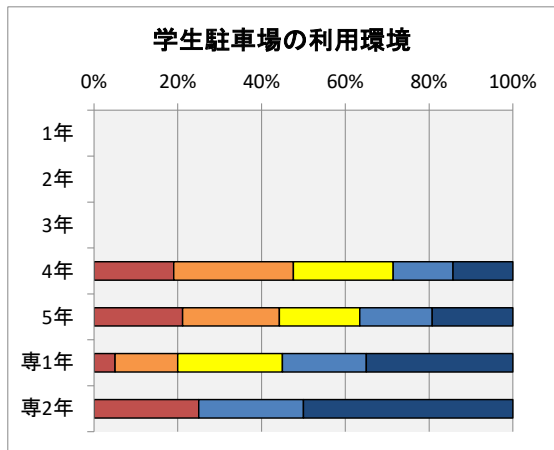

### 各項目別の回答

満足度の年度変化は、以下の通り。

各項目別の満足度変化	満足度									
	H27	H28	H29	H30	R1	R2	R3	R4		
2.1 教室・講義室	78%	77%	79%	80%		82%	81%	75%		
2.2 実験室・演習室	80%	80%	82%	84%		85%	84%	79%		
2.3 総合情報処理センター	78%	79%	80%	81%		83%	83%	73%		
2.4 図書館	86%	86%	87%	88%		88%	88%	85%		
2.5 コミュニティプラザ	73%	75%	76%	79%		81%	79%			
2.6 卒研室	77%	75%		83%		87%	82%	69%		
2.7 屋内施設	71%	75%	75%	78%		82%	80%	75%		
2.8 屋外施設	70%	73%	74%	76%		78%	77%	73%		
2.9 掲示板	71%	72%	73%	74%		77%	77%	71%		
3.1 食堂	78%	80%	79%	83%		83%	81%	78%		
3.2 売店	84%	84%	85%	85%		87%	87%	85%		
3.3 保健室	75%	76%	77%	79%		79%	77%	74%		
4.1 学生駐車場	62%	63%	63%	67%		63%	52%	48%		
4.2 学生駐輪場	70%	71%	71%	74%		76%	71%	59%		
4.3 校内環境	72%	74%	74%	77%		79%	80%	76%		
回答率	85%	86%	62%	76%		49%	39%	25%		

満足度の年度変化

各項目の集計結果は、以下の通り。

2.1 教室や講義室の学習環境に満足していますか？

2.2 実験室や演習室の学習環境に満足していますか？

2.3 総合情報処理センターの利用環境に満足していますか？

2.4 図書館の利用環境に満足していますか？

2.5 コミュニティプラザの利用環境に満足していますか？

2.6 卒業研究室の利用環境に満足していますか？

2.7 屋内施設(体育館・武道館等)の利用環境に満足していますか？

2.8 屋外施設(プール・グラウンド・野球場・テニスコートなど)の利用環境に満足していますか？

2.9 掲示板による情報環境に満足していますか？

3.1 食堂の利用環境・サービスに満足していますか？

3.2 売店の利用環境・サービスに満足していますか？

3.3 保健室の利用環境に満足していますか？

4.1 学生駐車場の利用環境に満足していますか？

4.2 学生駐輪場の利用環境に満足していますか？

4.3 構内道路・通路・休息場所・美化などの校内環境に満足していますか？