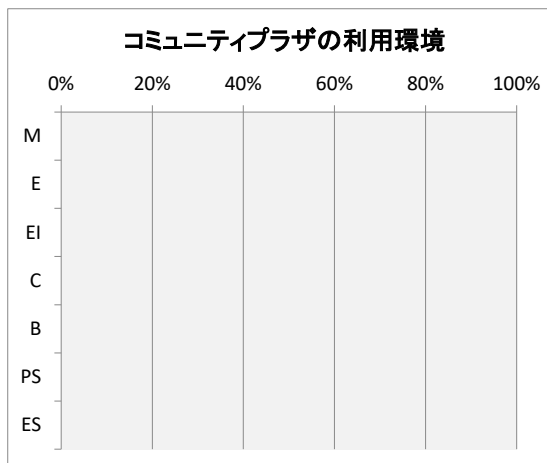

### 各項目別の回答

満足度の年度変化は、以下の通り。

各項目別の満足度変化	満足度									
	H27	H28	H29	H30	R1	R2	R3	R4		
2.1 教室・講義室	78%	77%	79%	80%		82%	81%	75%		
2.2 実験室・演習室	80%	80%	82%	84%		85%	84%	79%		
2.3 総合情報処理センター	78%	79%	80%	81%		83%	83%	73%		
2.4 図書館	86%	86%	87%	88%		88%	88%	85%		
2.5 コミュニティプラザ	73%	75%	76%	79%		81%	79%			
2.6 卒研室	77%	75%		83%		87%	82%	69%		
2.7 屋内施設	71%	75%	75%	78%		82%	80%	75%		
2.8 屋外施設	70%	73%	74%	76%		78%	77%	73%		
2.9 掲示板	71%	72%	73%	74%		77%	77%	71%		
3.1 食堂	78%	80%	79%	83%		83%	81%	78%		
3.2 売店	84%	84%	85%	85%		87%	87%	85%		
3.3 保健室	75%	76%	77%	79%		79%	77%	74%		
4.1 学生駐車場	62%	63%	63%	67%		63%	52%	48%		
4.2 学生駐輪場	70%	71%	71%	74%		76%	71%	59%		
4.3 校内環境	72%	74%	74%	77%		79%	80%	76%		
回答率	85%	86%	62%	76%		49%	39%	25%		

満足度の年度変化

各項目の集計結果は、以下の通り。

2.1 教室や講義室の学習環境に満足していますか？

2.2 実験室や演習室の学習環境に満足していますか？

2.3 総合情報処理センターの利用環境に満足していますか？

2.4 図書館の利用環境に満足していますか？

2.5 コミュニティプラザの利用環境に満足していますか？

2.6 卒業研究室の利用環境に満足していますか？

2.7 屋内施設(体育館・武道館等)の利用環境に満足していますか？

2.8 屋外施設(プール・グラウンド・野球場・テニスコートなど)の利用環境に満足していますか？

2.9 掲示板による情報環境に満足していますか？

3.1 食堂の利用環境・サービスに満足していますか？

3.2 売店の利用環境・サービスに満足していますか？

3.3 保健室の利用環境に満足していますか？

4.1 学生駐車場の利用環境に満足していますか？