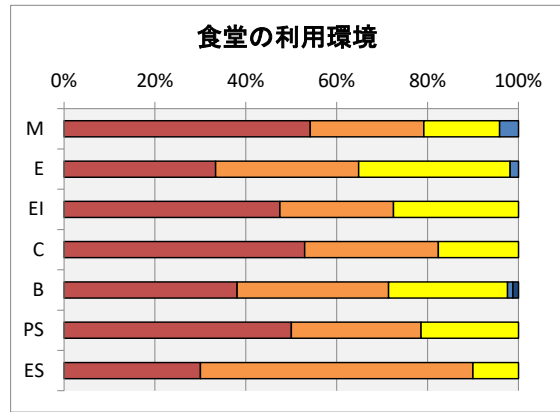

### 各項目別の回答

満足度の年度変化は、以下の通り。

各項目別の満足度変化	満足度									
	H27	H28	H29	H30	R1	R2	R3	R4		
2.1 教室・講義室	78%	77%	79%	80%		82%	81%	75%		
2.2 実験室・演習室	80%	80%	82%	84%		85%	84%	79%		
2.3 総合情報処理センター	78%	79%	80%	81%		83%	83%	73%		
2.4 図書館	86%	86%	87%	88%		88%	88%	85%		
2.5 コミュニティプラザ	73%	75%	76%	79%		81%	79%			
2.6 卒研室	77%	75%		83%		87%	82%	69%		
2.7 屋内施設	71%	75%	75%	78%		82%	80%	75%		
2.8 屋外施設	70%	73%	74%	76%		78%	77%	73%		
2.9 掲示板	71%	72%	73%	74%		77%	77%	71%		
3.1 食堂	78%	80%	79%	83%		83%	81%	78%		
3.2 売店	84%	84%	85%	85%		87%	87%	85%		
3.3 保健室	75%	76%	77%	79%		79%	77%	74%		
4.1 学生駐車場	62%	63%	63%	67%		63%	52%	48%		
4.2 学生駐輪場	70%	71%	71%	74%		76%	71%	59%		
4.3 校内環境	72%	74%	74%	77%		79%	80%	76%		
回答率	85%	86%	62%	76%		49%	39%	25%		

満足度の年度変化

各項目の集計結果は、以下の通り。

2.1 教室や講義室の学習環境に満足していますか？

2.2 実験室や演習室の学習環境に満足していますか？

2.3 総合情報処理センターの利用環境に満足していますか？

2.4 図書館の利用環境に満足していますか？

2.5 コミュニティプラザの利用環境に満足していますか？

2.6 卒業研究室の利用環境に満足していますか？

2.7 屋内施設(体育館・武道館等)の利用環境に満足していますか？

2.8 屋外施設(プール・グラウンド・野球場・テニスコートなど)の利用環境に満足していますか？

2.9 掲示板による情報環境に満足していますか？

3.1 食堂の利用環境・サービスに満足していますか？

3.2 売店の利用環境・サービスに満足していますか？

3.3 保健室の利用環境に満足していますか？

4.1 学生駐車場の利用環境に満足していますか？

4.2 学生駐輪場の利用環境に満足していますか？

4.3 構内道路・通路・休息場所・美化などの校内環境に満足していますか？