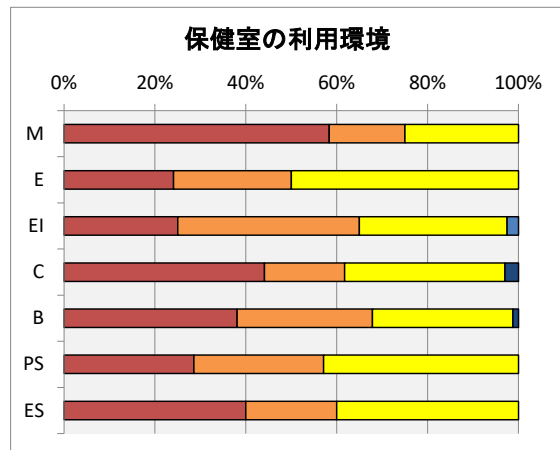

### 各項目別の回答

満足度の年度変化は、以下の通り。

各項目別の満足度変化	満足度									
	H27	H28	H29	H30	R1	R2	R3	R4		
2.1 教室・講義室	78%	77%	79%	80%		82%	81%	75%		
2.2 実験室・演習室	80%	80%	82%	84%		85%	84%	79%		
2.3 総合情報処理センター	78%	79%	80%	81%		83%	83%	73%		
2.4 図書館	86%	86%	87%	88%		88%	88%	85%		
2.5 コミュニティプラザ	73%	75%	76%	79%		81%	79%			
2.6 卒研室	77%	75%		83%		87%	82%	69%		
2.7 屋内施設	71%	75%	75%	78%		82%	80%	75%		
2.8 屋外施設	70%	73%	74%	76%		78%	77%	73%		
2.9 掲示板	71%	72%	73%	74%		77%	77%	71%		
3.1 食堂	78%	80%	79%	83%		83%	81%	78%		
3.2 売店	84%	84%	85%	85%		87%	87%	85%		
3.3 保健室	75%	76%	77%	79%		79%	77%	74%		
4.1 学生駐車場	62%	63%	63%	67%		63%	52%	48%		
4.2 学生駐輪場	70%	71%	71%	74%		76%	71%	59%		
4.3 校内環境	72%	74%	74%	77%		79%	80%	76%		
回答率	85%	86%	62%	76%		49%	39%	25%		

満足度の年度変化

各項目の集計結果は、以下の通り。

2.1 教室や講義室の学習環境に満足していますか？

2.2 実験室や演習室の学習環境に満足していますか？

2.3 総合情報処理センターの利用環境に満足していますか？

2.4 図書館の利用環境に満足していますか？

2.5 コミュニティプラザの利用環境に満足していますか？

2.6 卒業研究室の利用環境に満足していますか？

2.7 屋内施設(体育館・武道館等)の利用環境に満足していますか？

2.8 屋外施設(プール・グラウンド・野球場・テニスコートなど)の利用環境に満足していますか？

2.9 掲示板による情報環境に満足していますか？

3.1 食堂の利用環境・サービスに満足していますか？

3.2 売店の利用環境・サービスに満足していますか？

3.3 保健室の利用環境に満足していますか？

4.1 学生駐車場の利用環境に満足していますか？

4.2 学生駐輪場の利用環境に満足していますか？

4.3 構内道路・通路・休息場所・美化などの校内環境に満足していますか？