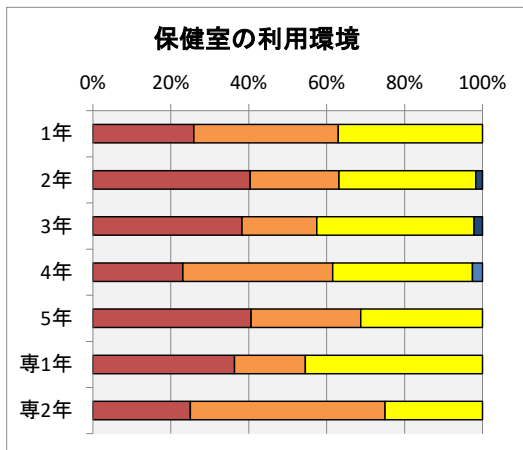

### 各項目別の回答

満足度の年度変化は、以下の通り。

各項目別の満足度変化	満足度									
	H27	H28	H29	H30	R1	R2	R3	R4		
2.1 教室・講義室	78%	77%	79%	80%		82%	81%	75%		
2.2 実験室・演習室	80%	80%	82%	84%		85%	84%	79%		
2.3 総合情報処理センター	78%	79%	80%	81%		83%	83%	73%		
2.4 図書館	86%	86%	87%	88%		88%	88%	85%		
2.5 コミュニティプラザ	73%	75%	76%	79%		81%	79%			
2.6 卒研室	77%	75%		83%		87%	82%	69%		
2.7 屋内施設	71%	75%	75%	78%		82%	80%	75%		
2.8 屋外施設	70%	73%	74%	76%		78%	77%	73%		
2.9 掲示板	71%	72%	73%	74%		77%	77%	71%		
3.1 食堂	78%	80%	79%	83%		83%	81%	78%		
3.2 売店	84%	84%	85%	85%		87%	87%	85%		
3.3 保健室	75%	76%	77%	79%		79%	77%	74%		
4.1 学生駐車場	62%	63%	63%	67%		63%	52%	48%		
4.2 学生駐輪場	70%	71%	71%	74%		76%	71%	59%		
4.3 校内環境	72%	74%	74%	77%		79%	80%	76%		
回答率	85%	86%	62%	76%		49%	39%	25%		

満足度の年度変化

各項目の集計結果は、以下の通り。

2.1 教室や講義室の学習環境に満足していますか？

2.2 実験室や演習室の学習環境に満足していますか？

2.3 総合情報処理センターの利用環境に満足していますか？

2.4 図書館の利用環境に満足していますか？

2.5 コミュニティプラザの利用環境に満足していますか？

2.6 卒業研究室の利用環境に満足していますか？

2.7 屋内施設(体育館・武道館等)の利用環境に満足していますか？

2.8 屋外施設(プール・グラウンド・野球場・テニスコートなど)の利用環境に満足していますか？

2.9 掲示板による情報環境に満足していますか？

3.1 食堂の利用環境・サービスに満足していますか？

3.2 売店の利用環境・サービスに満足していますか？

3.3 保健室の利用環境に満足していますか？

4.1 学生駐車場の利用環境に満足していますか？

4.2 学生駐輪場の利用環境に満足していますか？

4.3 構内道路・通路・休息場所・美化などの校内環境に満足していますか？