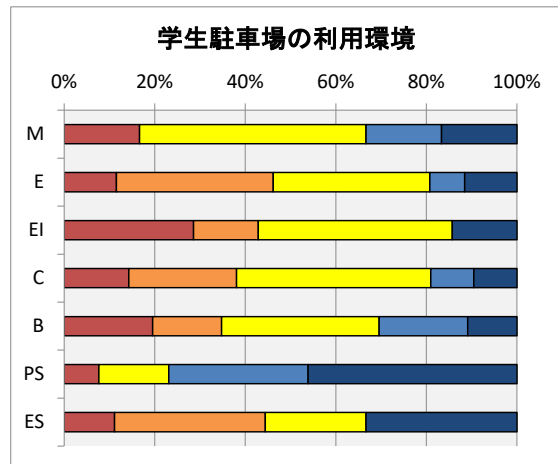

### 各項目別の回答

満足度の年度変化は、以下の通り。

各項目別の満足度変化	満足度									
	H27	H28	H29	H30	R1	R2	R3	R4		
2.1 教室・講義室	78%	77%	79%	80%		82%	81%	75%		
2.2 実験室・演習室	80%	80%	82%	84%		85%	84%	79%		
2.3 総合情報処理センター	78%	79%	80%	81%		83%	83%	73%		
2.4 図書館	86%	86%	87%	88%		88%	88%	85%		
2.5 コミュニティプラザ	73%	75%	76%	79%		81%	79%			
2.6 卒研室	77%	75%		83%		87%	82%	69%		
2.7 屋内施設	71%	75%	75%	78%		82%	80%	75%		
2.8 屋外施設	70%	73%	74%	76%		78%	77%	73%		
2.9 掲示板	71%	72%	73%	74%		77%	77%	71%		
3.1 食堂	78%	80%	79%	83%		83%	81%	78%		
3.2 売店	84%	84%	85%	85%		87%	87%	85%		
3.3 保健室	75%	76%	77%	79%		79%	77%	74%		
4.1 学生駐車場	62%	63%	63%	67%		63%	52%	48%		
4.2 学生駐輪場	70%	71%	71%	74%		76%	71%	59%		
4.3 校内環境	72%	74%	74%	77%		79%	80%	76%		
回答率	85%	86%	62%	76%		49%	39%	25%		

満足度の年度変化

各項目の集計結果は、以下の通り。

2.1 教室や講義室の学習環境に満足していますか？

2.2 実験室や演習室の学習環境に満足していますか？

2.3 総合情報処理センターの利用環境に満足していますか？

2.4 図書館の利用環境に満足していますか？

2.5 コミュニティプラザの利用環境に満足していますか？

2.6 卒業研究室の利用環境に満足していますか？

2.7 屋内施設(体育館・武道館等)の利用環境に満足していますか？

2.8 屋外施設(プール・グラウンド・野球場・テニスコートなど)の利用環境に満足していますか？

2.9 掲示板による情報環境に満足していますか？

3.1 食堂の利用環境・サービスに満足していますか？

3.2 売店の利用環境・サービスに満足していますか？

3.3 保健室の利用環境に満足していますか？

4.1 学生駐車場の利用環境に満足していますか？

4.2 学生駐輪場の利用環境に満足していますか？

4.3 構内道路・通路・休息場所・美化などの校内環境に満足していますか？