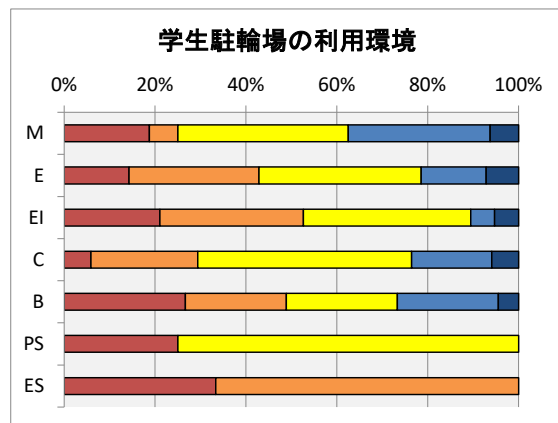

### 各項目別の回答

満足度の年度変化は、以下の通り。

各項目別の満足度変化	満足度									
	H27	H28	H29	H30	R1	R2	R3	R4		
2.1 教室・講義室	78%	77%	79%	80%		82%	81%	75%		
2.2 実験室・演習室	80%	80%	82%	84%		85%	84%	79%		
2.3 総合情報処理センター	78%	79%	80%	81%		83%	83%	73%		
2.4 図書館	86%	86%	87%	88%		88%	88%	85%		
2.5 コミュニティプラザ	73%	75%	76%	79%		81%	79%			
2.6 卒研室	77%	75%		83%		87%	82%	69%		
2.7 屋内施設	71%	75%	75%	78%		82%	80%	75%		
2.8 屋外施設	70%	73%	74%	76%		78%	77%	73%		
2.9 掲示板	71%	72%	73%	74%		77%	77%	71%		
3.1 食堂	78%	80%	79%	83%		83%	81%	78%		
3.2 売店	84%	84%	85%	85%		87%	87%	85%		
3.3 保健室	75%	76%	77%	79%		79%	77%	74%		
4.1 学生駐車場	62%	63%	63%	67%		63%	52%	48%		
4.2 学生駐輪場	70%	71%	71%	74%		76%	71%	59%		
4.3 校内環境	72%	74%	74%	77%		79%	80%	76%		
回答率	85%	86%	62%	76%		49%	39%	25%		

満足度の年度変化

各項目の集計結果は、以下の通り。

2.1 教室や講義室の学習環境に満足していますか？

2.2 実験室や演習室の学習環境に満足していますか？

2.3 総合情報処理センターの利用環境に満足していますか？

2.4 図書館の利用環境に満足していますか？

2.5 コミュニティプラザの利用環境に満足していますか？

2.6 卒業研究室の利用環境に満足していますか？

2.7 屋内施設(体育館・武道館等)の利用環境に満足していますか？

2.8 屋外施設(プール・グラウンド・野球場・テニスコートなど)の利用環境に満足していますか？

2.9 掲示板による情報環境に満足していますか？

3.1 食堂の利用環境・サービスに満足していますか？

3.2 売店の利用環境・サービスに満足していますか？

3.3 保健室の利用環境に満足していますか？

4.1 学生駐車場の利用環境に満足していますか？

4.2 学生駐輪場の利用環境に満足していますか？

4.3 構内道路・通路・休息場所・美化などの校内環境に満足していますか？