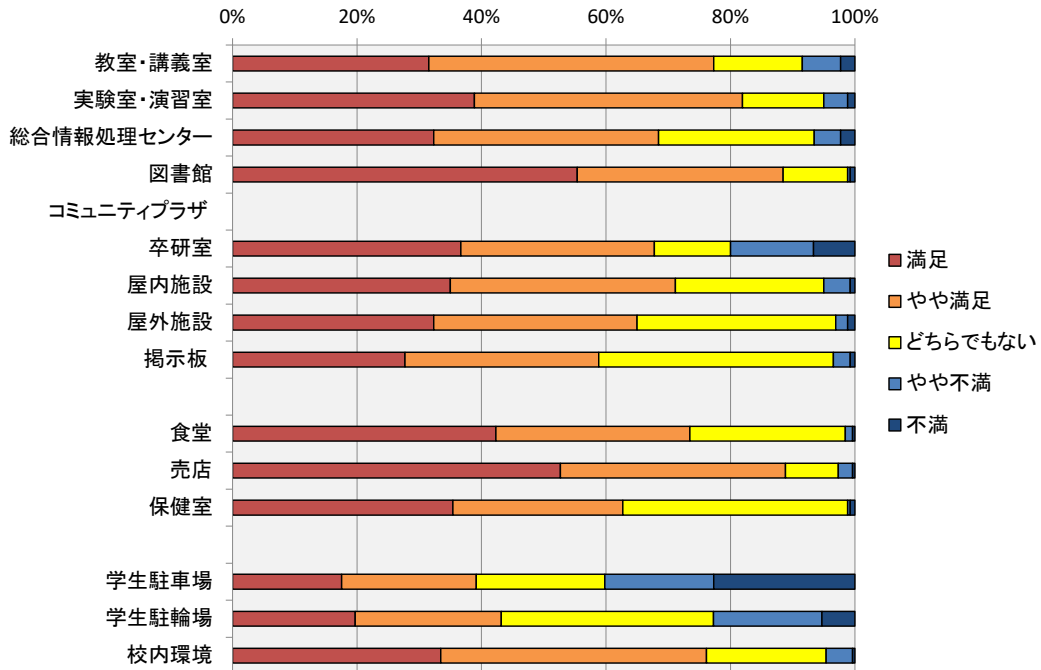

## 令和4年度・教育環境アンケート 集計結果

### アンケート実施状況

R4年度2月に実施された、教育環境アンケートの集計結果を以下に示す。

- ・回答率 25% (回答数 260名, 学生総数1045名)
- ・各項目における度数は、以下の通り。
- ・回答の満足:5,不満:1の回答に対する度数に応じて満足:100点,不満:0点として集計した。

回答結果	満足					不満足	満足度	R3年度比 満足度増減
	5	4	3	2	1			
2. 教育施設およびその利用に関して								
2.1 教室・講義室	32%	46%	14%	6%	2%	75%	-6	
2.2 実験室・演習室	39%	43%	13%	4%	1%	79%	-5	
2.3 総合情報処理センター	32%	36%	25%	4%	2%	73%	-10	
2.4 図書館	55%	33%	10%	0%	1%	85%	-3	
2.5 コミュニティプラザ	今年度は臨時の情報処理センターとして運用したため、回答項目に入れず							
2.6 卒研室	37%	31%	12%	13%	7%	69%		
2.7 屋内施設	35%	36%	24%	4%	1%	75%	-5	
2.8 屋外施設	32%	33%	32%	2%	1%	73%	-4	
2.9 掲示板	28%	31%	38%	3%	1%	71%	-6	
3. 福利厚生施設およびその利用に関して								
3.1 食堂	42%	31%	25%	1%	0%	78%	-3	
3.2 売店	53%	36%	8%	2%	0%	85%	-2	
3.3 保健室	35%	27%	36%	0%	1%	74%	-3	
4. その他の施設およびその利用に関して								
4.1 学生駐車場	18%	22%	21%	18%	23%	48%	-4	
4.2 学生駐輪場	20%	23%	34%	17%	5%	59%	-12	
4.3 校内環境	33%	43%	19%	4%	0%	76%	-4	

※満足を100点,不満を0点として集計

### 各項目別の回答

満足度の年度変化は、以下の通り。

各項目別の満足度変化	満足度									
	H27	H28	H29	H30	R1	R2	R3	R4		
2.1 教室・講義室	78%	77%	79%	80%		82%	81%	75%		
2.2 実験室・演習室	80%	80%	82%	84%		85%	84%	79%		
2.3 総合情報処理センター	78%	79%	80%	81%		83%	83%	73%		
2.4 図書館	86%	86%	87%	88%		88%	88%	85%		
2.5 コミュニティプラザ	73%	75%	76%	79%		81%	79%			
2.6 卒研室	77%	75%		83%		87%	82%	69%		
2.7 屋内施設	71%	75%	75%	78%		82%	80%	75%		
2.8 屋外施設	70%	73%	74%	76%		78%	77%	73%		
2.9 掲示板	71%	72%	73%	74%		77%	77%	71%		
3.1 食堂	78%	80%	79%	83%		83%	81%	78%		
3.2 売店	84%	84%	85%	85%		87%	87%	85%		
3.3 保健室	75%	76%	77%	79%		79%	77%	74%		
4.1 学生駐車場	62%	63%	63%	67%		63%	52%	48%		
4.2 学生駐輪場	70%	71%	71%	74%		76%	71%	59%		
4.3 校内環境	72%	74%	74%	77%		79%	80%	76%		
回答率	85%	86%	62%	76%		49%	39%	25%		