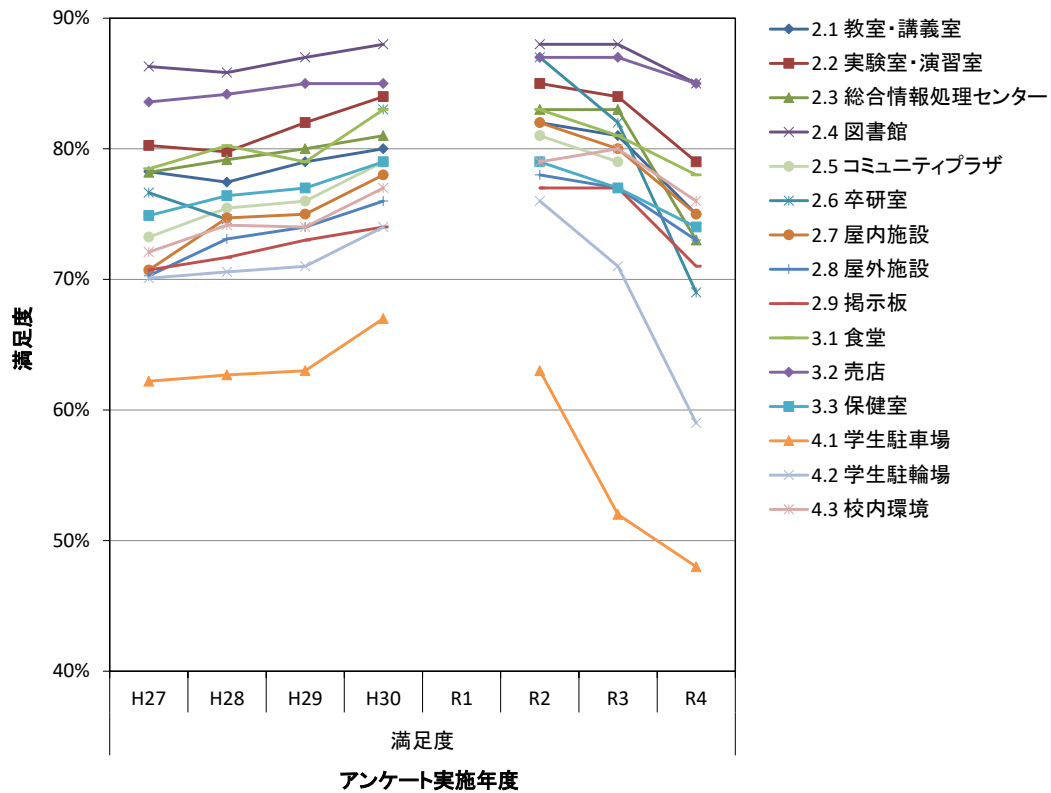

### アンケート実施状況

R4年度2月に実施された、教育環境アンケートの集計結果を以下に示す。

- ・回答率 25% (回答数 260名, 学生総数1045名)
- ・各項目における度数は、以下の通り。
- ・回答の満足:5,不満:1の回答に対する度数に応じて満足:100点,不満:0点として集計した。

回答結果	満足					不満足	満足度	R3年度比 満足度増減
	5	4	3	2	1			
2. 教育施設およびその利用に関して								
2.1 教室・講義室	32%	46%	14%	6%	2%	75%	-6	
2.2 実験室・演習室	39%	43%	13%	4%	1%	79%	-5	
2.3 総合情報処理センター	32%	36%	25%	4%	2%	73%	-10	
2.4 図書館	55%	33%	10%	0%	1%	85%	-3	
2.5 コミュニティプラザ	今年度は臨時の情報処理センターとして運用したため、回答項目に入れず							
2.6 卒研室	37%	31%	12%	13%	7%	69%		
2.7 屋内施設	35%	36%	24%	4%	1%	75%	-5	
2.8 屋外施設	32%	33%	32%	2%	1%	73%	-4	
2.9 掲示板	28%	31%	38%	3%	1%	71%	-6	
3. 福利厚生施設およびその利用に関して								
3.1 食堂	42%	31%	25%	1%	0%	78%	-3	
3.2 売店	53%	36%	8%	2%	0%	85%	-2	
3.3 保健室	35%	27%	36%	0%	1%	74%	-3	
4. その他の施設およびその利用に関して								
4.1 学生駐車場	18%	22%	21%	18%	23%	48%	-4	
4.2 学生駐輪場	20%	23%	34%	17%	5%	59%	-12	
4.3 校内環境	33%	43%	19%	4%	0%	76%	-4	

※満足を100点,不満を0点として集計

### 各項目別の回答

満足度の年度変化は、以下の通り。

各項目別の満足度変化	満足度									
	H27	H28	H29	H30	R1	R2	R3	R4		
2.1 教室・講義室	78%	77%	79%	80%		82%	81%	75%		
2.2 実験室・演習室	80%	80%	82%	84%		85%	84%	79%		
2.3 総合情報処理センター	78%	79%	80%	81%		83%	83%	73%		
2.4 図書館	86%	86%	87%	88%		88%	88%	85%		
2.5 コミュニティプラザ	73%	75%	76%	79%		81%	79%			
2.6 卒研室	77%	75%		83%		87%	82%	69%		
2.7 屋内施設	71%	75%	75%	78%		82%	80%	75%		
2.8 屋外施設	70%	73%	74%	76%		78%	77%	73%		
2.9 掲示板	71%	72%	73%	74%		77%	77%	71%		
3.1 食堂	78%	80%	79%	83%		83%	81%	78%		
3.2 売店	84%	84%	85%	85%		87%	87%	85%		
3.3 保健室	75%	76%	77%	79%		79%	77%	74%		
4.1 学生駐車場	62%	63%	63%	67%		63%	52%	48%		
4.2 学生駐輪場	70%	71%	71%	74%		76%	71%	59%		
4.3 校内環境	72%	74%	74%	77%		79%	80%	76%		
回答率	85%	86%	62%	76%		49%	39%	25%		

満足度の年度変化

各項目の集計結果は、以下の通り。

2.1 教室や講義室の学習環境に満足していますか？

2.2 実験室や演習室の学習環境に満足していますか？

2.3 総合情報処理センターの利用環境に満足していますか？

2.4 図書館の利用環境に満足していますか？

2.5 コミュニティプラザの利用環境に満足していますか？

2.6 卒業研究室の利用環境に満足していますか？