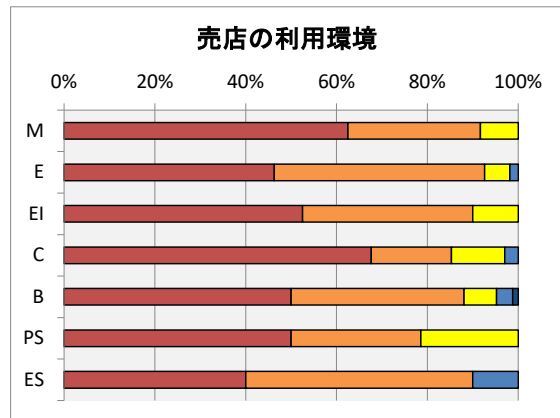

### 各項目別の回答

満足度の年度変化は、以下の通り。

各項目別の満足度変化	満足度									
	H27	H28	H29	H30	R1	R2	R3	R4		
2.1 教室・講義室	78%	77%	79%	80%		82%	81%	75%		
2.2 実験室・演習室	80%	80%	82%	84%		85%	84%	79%		
2.3 総合情報処理センター	78%	79%	80%	81%		83%	83%	73%		
2.4 図書館	86%	86%	87%	88%		88%	88%	85%		
2.5 コミュニティプラザ	73%	75%	76%	79%		81%	79%			
2.6 卒研室	77%	75%		83%		87%	82%	69%		
2.7 屋内施設	71%	75%	75%	78%		82%	80%	75%		
2.8 屋外施設	70%	73%	74%	76%		78%	77%	73%		
2.9 掲示板	71%	72%	73%	74%		77%	77%	71%		
3.1 食堂	78%	80%	79%	83%		83%	81%	78%		
3.2 売店	84%	84%	85%	85%		87%	87%	85%		
3.3 保健室	75%	76%	77%	79%		79%	77%	74%		
4.1 学生駐車場	62%	63%	63%	67%		63%	52%	48%		
4.2 学生駐輪場	70%	71%	71%	74%		76%	71%	59%		
4.3 校内環境	72%	74%	74%	77%		79%	80%	76%		
回答率	85%	86%	62%	76%		49%	39%	25%		

満足度の年度変化

各項目の集計結果は、以下の通り。

2.1 教室や講義室の学習環境に満足していますか？

2.2 実験室や演習室の学習環境に満足していますか？

2.3 総合情報処理センターの利用環境に満足していますか？

2.4 図書館の利用環境に満足していますか？

2.5 コミュニティプラザの利用環境に満足していますか？

2.6 卒業研究室の利用環境に満足していますか？

2.7 屋内施設(体育館・武道館等)の利用環境に満足していますか？

2.8 屋外施設(プール・グラウンド・野球場・テニスコートなど)の利用環境に満足していますか？

2.9 掲示板による情報環境に満足していますか？

3.1 食堂の利用環境・サービスに満足していますか？

3.2 売店の利用環境・サービスに満足していますか？

3.3 保健室の利用環境に満足していますか？

4.1 学生駐車場の利用環境に満足していますか？

4.2 学生駐輪場の利用環境に満足していますか？

4.3 構内道路・通路・休息場所・美化などの校内環境に満足していますか？