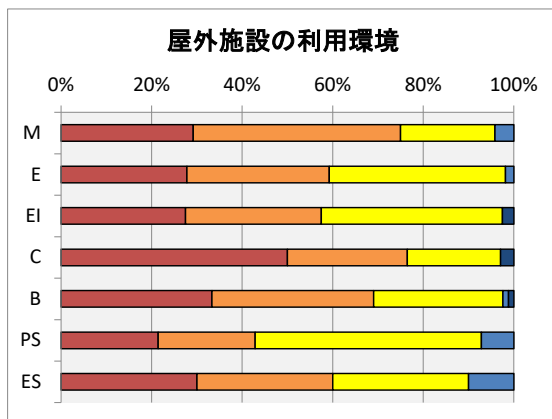

### アンケート実施状況

R4年度2月に実施された、教育環境アンケートの集計結果を以下に示す。

- ・回答率 25% (回答数 260名, 学生総数1045名)
- ・各項目における度数は、以下の通り。
- ・回答の満足:5,不満:1の回答に対する度数に応じて満足:100点,不満:0点として集計した。

回答結果	満足					不満足	満足度	R3年度比 満足度増減
	5	4	3	2	1			
2. 教育施設およびその利用に関して								
2.1 教室・講義室	32%	46%	14%	6%	2%	75%	-6	
2.2 実験室・演習室	39%	43%	13%	4%	1%	79%	-5	
2.3 総合情報処理センター	32%	36%	25%	4%	2%	73%	-10	
2.4 図書館	55%	33%	10%	0%	1%	85%	-3	
2.5 コミュニティプラザ	今年度は臨時の情報処理センターとして運用したため、回答項目に入れず							
2.6 卒研室	37%	31%	12%	13%	7%	69%		
2.7 屋内施設	35%	36%	24%	4%	1%	75%	-5	
2.8 屋外施設	32%	33%	32%	2%	1%	73%	-4	
2.9 掲示板	28%	31%	38%	3%	1%	71%	-6	
3. 福利厚生施設およびその利用に関して								
3.1 食堂	42%	31%	25%	1%	0%	78%	-3	
3.2 売店	53%	36%	8%	2%	0%	85%	-2	
3.3 保健室	35%	27%	36%	0%	1%	74%	-3	
4. その他の施設およびその利用に関して								
4.1 学生駐車場	18%	22%	21%	18%	23%	48%	-4	
4.2 学生駐輪場	20%	23%	34%	17%	5%	59%	-12	
4.3 校内環境	33%	43%	19%	4%	0%	76%	-4	

### 各項目別の回答

満足度の年度変化は、以下の通り。

各項目別の満足度変化	満足度									
	H27	H28	H29	H30	R1	R2	R3	R4		
2.1 教室・講義室	78%	77%	79%	80%		82%	81%	75%		
2.2 実験室・演習室	80%	80%	82%	84%		85%	84%	79%		
2.3 総合情報処理センター	78%	79%	80%	81%		83%	83%	73%		
2.4 図書館	86%	86%	87%	88%		88%	88%	85%		
2.5 コミュニティプラザ	73%	75%	76%	79%		81%	79%			
2.6 卒研室	77%	75%		83%		87%	82%	69%		
2.7 屋内施設	71%	75%	75%	78%		82%	80%	75%		
2.8 屋外施設	70%	73%	74%	76%		78%	77%	73%		
2.9 掲示板	71%	72%	73%	74%		77%	77%	71%		
3.1 食堂	78%	80%	79%	83%		83%	81%	78%		
3.2 売店	84%	84%	85%	85%		87%	87%	85%		
3.3 保健室	75%	76%	77%	79%		79%	77%	74%		
4.1 学生駐車場	62%	63%	63%	67%		63%	52%	48%		
4.2 学生駐輪場	70%	71%	71%	74%		76%	71%	59%		
4.3 校内環境	72%	74%	74%	77%		79%	80%	76%		
回答率	85%	86%	62%	76%		49%	39%	25%		

満足度の年度変化

各項目の集計結果は、以下の通り。

2.1 教室や講義室の学習環境に満足していますか？

2.2 実験室や演習室の学習環境に満足していますか？

2.3 総合情報処理センターの利用環境に満足していますか？

2.4 図書館の利用環境に満足していますか？

2.5 コミュニティプラザの利用環境に満足していますか？

2.6 卒業研究室の利用環境に満足していますか？

2.7 屋内施設(体育館・武道館等)の利用環境に満足していますか？

2.8 屋外施設(プール・グラウンド・野球場・テニスコートなど)の利用環境に満足していますか？

2.9 掲示板による情報環境に満足していますか？

3.1 食堂の利用環境・サービスに満足していますか？

3.2 売店の利用環境・サービスに満足していますか？

3.3 保健室の利用環境に満足していますか？

4.1 学生駐車場の利用環境に満足していますか？