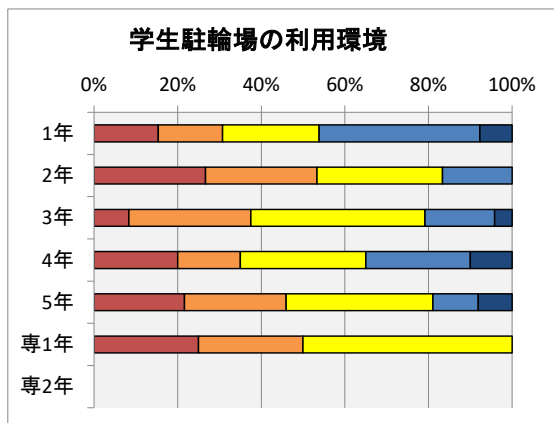

### 各項目別の回答

満足度の年度変化は、以下の通り。

各項目別の満足度変化	満足度									
	H27	H28	H29	H30	R1	R2	R3	R4		
2.1 教室・講義室	78%	77%	79%	80%		82%	81%	75%		
2.2 実験室・演習室	80%	80%	82%	84%		85%	84%	79%		
2.3 総合情報処理センター	78%	79%	80%	81%		83%	83%	73%		
2.4 図書館	86%	86%	87%	88%		88%	88%	85%		
2.5 コミュニティプラザ	73%	75%	76%	79%		81%	79%			
2.6 卒研室	77%	75%		83%		87%	82%	69%		
2.7 屋内施設	71%	75%	75%	78%		82%	80%	75%		
2.8 屋外施設	70%	73%	74%	76%		78%	77%	73%		
2.9 掲示板	71%	72%	73%	74%		77%	77%	71%		
3.1 食堂	78%	80%	79%	83%		83%	81%	78%		
3.2 売店	84%	84%	85%	85%		87%	87%	85%		
3.3 保健室	75%	76%	77%	79%		79%	77%	74%		
4.1 学生駐車場	62%	63%	63%	67%		63%	52%	48%		
4.2 学生駐輪場	70%	71%	71%	74%		76%	71%	59%		
4.3 校内環境	72%	74%	74%	77%		79%	80%	76%		
回答率	85%	86%	62%	76%		49%	39%	25%		

満足度の年度変化

各項目の集計結果は、以下の通り。

2.1 教室や講義室の学習環境に満足していますか？

2.2 実験室や演習室の学習環境に満足していますか？

2.3 総合情報処理センターの利用環境に満足していますか？

2.4 図書館の利用環境に満足していますか？

2.5 コミュニティプラザの利用環境に満足していますか？

2.6 卒業研究室の利用環境に満足していますか？

2.7 屋内施設(体育館・武道館等)の利用環境に満足していますか？

2.8 屋外施設(プール・グラウンド・野球場・テニスコートなど)の利用環境に満足していますか？

2.9 掲示板による情報環境に満足していますか？

3.1 食堂の利用環境・サービスに満足していますか？

3.2 売店の利用環境・サービスに満足していますか？

3.3 保健室の利用環境に満足していますか？

4.1 学生駐車場の利用環境に満足していますか？

4.2 学生駐輪場の利用環境に満足していますか？

4.3 構内道路・通路・休息場所・美化などの校内環境に満足していますか？