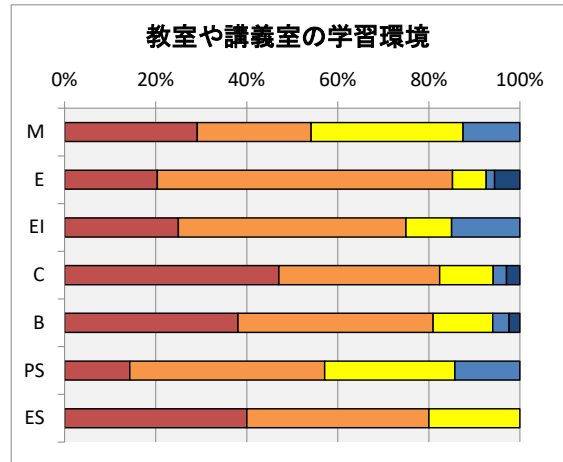

### アンケート実施状況

R4年度2月に実施された、教育環境アンケートの集計結果を以下に示す。

- ・回答率 25% (回答数 260名, 学生総数1045名)
- ・各項目における度数は、以下の通り。
- ・回答の満足:5,不満:1の回答に対する度数に応じて満足:100点,不満:0点として集計した。

回答結果	満足					不満足	満足度	R3年度比 満足度増減
	5	4	3	2	1			
2. 教育施設およびその利用に関して								
2.1 教室・講義室	32%	46%	14%	6%	2%	75%	-6	
2.2 実験室・演習室	39%	43%	13%	4%	1%	79%	-5	
2.3 総合情報処理センター	32%	36%	25%	4%	2%	73%	-10	
2.4 図書館	55%	33%	10%	0%	1%	85%	-3	
2.5 コミュニティプラザ	今年度は臨時の情報処理センターとして運用したため、回答項目に入れず							
2.6 卒研室	37%	31%	12%	13%	7%	69%		
2.7 屋内施設	35%	36%	24%	4%	1%	75%	-5	
2.8 屋外施設	32%	33%	32%	2%	1%	73%	-4	
2.9 掲示板	28%	31%	38%	3%	1%	71%	-6	
3. 福利厚生施設およびその利用に関して								
3.1 食堂	42%	31%	25%	1%	0%	78%	-3	
3.2 売店	53%	36%	8%	2%	0%	85%	-2	
3.3 保健室	35%	27%	36%	0%	1%	74%	-3	
4. その他の施設およびその利用に関して								
4.1 学生駐車場	18%	22%	21%	18%	23%	48%	-4	
4.2 学生駐輪場	20%	23%	34%	17%	5%	59%	-12	
4.3 校内環境	33%	43%	19%	4%	0%	76%	-4	

※満足を100点,不満を0点として集計

### 各項目別の回答

満足度の年度変化は、以下の通り。

各項目別の満足度変化	満足度									
	H27	H28	H29	H30	R1	R2	R3	R4		
2.1 教室・講義室	78%	77%	79%	80%		82%	81%	75%		
2.2 実験室・演習室	80%	80%	82%	84%		85%	84%	79%		
2.3 総合情報処理センター	78%	79%	80%	81%		83%	83%	73%		
2.4 図書館	86%	86%	87%	88%		88%	88%	85%		
2.5 コミュニティプラザ	73%	75%	76%	79%		81%	79%			
2.6 卒研室	77%	75%		83%		87%	82%	69%		
2.7 屋内施設	71%	75%	75%	78%		82%	80%	75%		
2.8 屋外施設	70%	73%	74%	76%		78%	77%	73%		
2.9 掲示板	71%	72%	73%	74%		77%	77%	71%		
3.1 食堂	78%	80%	79%	83%		83%	81%	78%		
3.2 売店	84%	84%	85%	85%		87%	87%	85%		
3.3 保健室	75%	76%	77%	79%		79%	77%	74%		
4.1 学生駐車場	62%	63%	63%	67%		63%	52%	48%		
4.2 学生駐輪場	70%	71%	71%	74%		76%	71%	59%		
4.3 校内環境	72%	74%	74%	77%		79%	80%	76%		
回答率	85%	86%	62%	76%		49%	39%	25%		

満足度の年度変化

各項目の集計結果は、以下の通り。

2.1 教室や講義室の学習環境に満足していますか？

2.2 実験室や演習室の学習環境に満足していますか？

2.3 総合情報処理センターの利用環境に満足していますか？

2.4 図書館の利用環境に満足していますか？

2.5 コミュニティプラザの利用環境に満足していますか？

2.6 卒業研究室の利用環境に満足していますか？