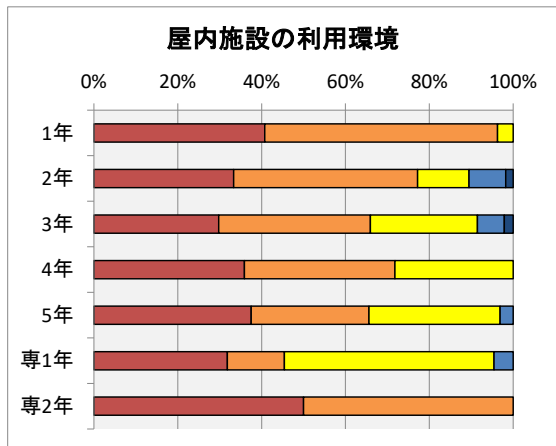

### アンケート実施状況

R4年度2月に実施された、教育環境アンケートの集計結果を以下に示す。

- ・回答率 25% (回答数 260名, 学生総数1045名)
- ・各項目における度数は、以下の通り。
- ・回答の満足:5,不満:1の回答に対する度数に応じて満足:100点,不満:0点として集計した。

回答結果	満足					不満足	満足度	R3年度比 満足度増減
	5	4	3	2	1			
2. 教育施設およびその利用に関して								
2.1 教室・講義室	32%	46%	14%	6%	2%	75%	-6	
2.2 実験室・演習室	39%	43%	13%	4%	1%	79%	-5	
2.3 総合情報処理センター	32%	36%	25%	4%	2%	73%	-10	
2.4 図書館	55%	33%	10%	0%	1%	85%	-3	
2.5 コミュニティプラザ	今年度は臨時の情報処理センターとして運用したため、回答項目に入れず							
2.6 卒研室	37%	31%	12%	13%	7%	69%		
2.7 屋内施設	35%	36%	24%	4%	1%	75%	-5	
2.8 屋外施設	32%	33%	32%	2%	1%	73%	-4	
2.9 掲示板	28%	31%	38%	3%	1%	71%	-6	
3. 福利厚生施設およびその利用に関して								
3.1 食堂	42%	31%	25%	1%	0%	78%	-3	
3.2 売店	53%	36%	8%	2%	0%	85%	-2	
3.3 保健室	35%	27%	36%	0%	1%	74%	-3	
4. その他の施設およびその利用に関して								
4.1 学生駐車場	18%	22%	21%	18%	23%	48%	-4	
4.2 学生駐輪場	20%	23%	34%	17%	5%	59%	-12	
4.3 校内環境	33%	43%	19%	4%	0%	76%	-4	

### 各項目別の回答

満足度の年度変化は、以下の通り。

各項目別の満足度変化	満足度									
	H27	H28	H29	H30	R1	R2	R3	R4		
2.1 教室・講義室	78%	77%	79%	80%		82%	81%	75%		
2.2 実験室・演習室	80%	80%	82%	84%		85%	84%	79%		
2.3 総合情報処理センター	78%	79%	80%	81%		83%	83%	73%		
2.4 図書館	86%	86%	87%	88%		88%	88%	85%		
2.5 コミュニティプラザ	73%	75%	76%	79%		81%	79%			
2.6 卒研室	77%	75%		83%		87%	82%	69%		
2.7 屋内施設	71%	75%	75%	78%		82%	80%	75%		
2.8 屋外施設	70%	73%	74%	76%		78%	77%	73%		
2.9 掲示板	71%	72%	73%	74%		77%	77%	71%		
3.1 食堂	78%	80%	79%	83%		83%	81%	78%		
3.2 売店	84%	84%	85%	85%		87%	87%	85%		
3.3 保健室	75%	76%	77%	79%		79%	77%	74%		
4.1 学生駐車場	62%	63%	63%	67%		63%	52%	48%		
4.2 学生駐輪場	70%	71%	71%	74%		76%	71%	59%		
4.3 校内環境	72%	74%	74%	77%		79%	80%	76%		
回答率	85%	86%	62%	76%		49%	39%	25%		

満足度の年度変化

各項目の集計結果は、以下の通り。

2.1 教室や講義室の学習環境に満足していますか？

2.2 実験室や演習室の学習環境に満足していますか？

2.3 総合情報処理センターの利用環境に満足していますか？

2.4 図書館の利用環境に満足していますか？

2.5 コミュニティプラザの利用環境に満足していますか？

2.6 卒業研究室の利用環境に満足していますか？

2.7 屋内施設(体育館・武道館等)の利用環境に満足していますか？

2.8 屋外施設(プール・グラウンド・野球場・テニスコートなど)の利用環境に満足していますか？

2.9 掲示板による情報環境に満足していますか？

3.1 食堂の利用環境・サービスに満足していますか？

3.2 売店の利用環境・サービスに満足していますか？

3.3 保健室の利用環境に満足していますか？

4.1 学生駐車場の利用環境に満足していますか？