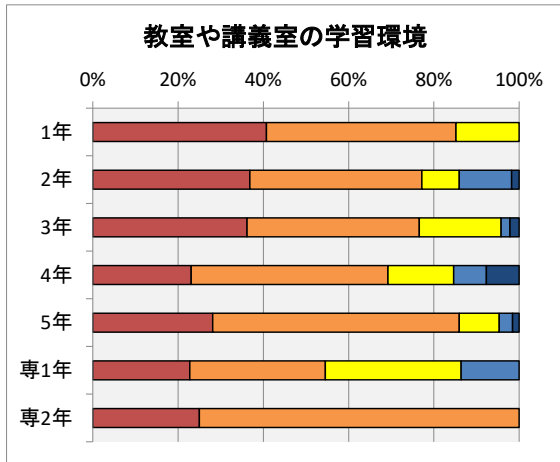

### アンケート実施状況

R4年度2月に実施された、教育環境アンケートの集計結果を以下に示す。

- ・回答率 25% (回答数 260名, 学生総数1045名)
- ・各項目における度数は、以下の通り。
- ・回答の満足:5,不満:1の回答に対する度数に応じて満足:100点,不満:0点として集計した。

回答結果	満足					不満足	満足度	R3年度比 満足度増減
	5	4	3	2	1			
2. 教育施設およびその利用に関して								
2.1 教室・講義室	32%	46%	14%	6%	2%	75%	-6	
2.2 実験室・演習室	39%	43%	13%	4%	1%	79%	-5	
2.3 総合情報処理センター	32%	36%	25%	4%	2%	73%	-10	
2.4 図書館	55%	33%	10%	0%	1%	85%	-3	
2.5 コミュニティプラザ	今年度は臨時の情報処理センターとして運用したため、回答項目に入れず							
2.6 卒研室	37%	31%	12%	13%	7%	69%		
2.7 屋内施設	35%	36%	24%	4%	1%	75%	-5	
2.8 屋外施設	32%	33%	32%	2%	1%	73%	-4	
2.9 掲示板	28%	31%	38%	3%	1%	71%	-6	
3. 福利厚生施設およびその利用に関して								
3.1 食堂	42%	31%	25%	1%	0%	78%	-3	
3.2 売店	53%	36%	8%	2%	0%	85%	-2	
3.3 保健室	35%	27%	36%	0%	1%	74%	-3	
4. その他の施設およびその利用に関して								
4.1 学生駐車場	18%	22%	21%	18%	23%	48%	-4	
4.2 学生駐輪場	20%	23%	34%	17%	5%	59%	-12	
4.3 校内環境	33%	43%	19%	4%	0%	76%	-4	

※満足を100点,不満を0点として集計

### 各項目別の回答

満足度の年度変化は、以下の通り。

各項目別の満足度変化	満足度									
	H27	H28	H29	H30	R1	R2	R3	R4		
2.1 教室・講義室	78%	77%	79%	80%		82%	81%	75%		
2.2 実験室・演習室	80%	80%	82%	84%		85%	84%	79%		
2.3 総合情報処理センター	78%	79%	80%	81%		83%	83%	73%		
2.4 図書館	86%	86%	87%	88%		88%	88%	85%		
2.5 コミュニティプラザ	73%	75%	76%	79%		81%	79%			
2.6 卒研室	77%	75%		83%		87%	82%	69%		
2.7 屋内施設	71%	75%	75%	78%		82%	80%	75%		
2.8 屋外施設	70%	73%	74%	76%		78%	77%	73%		
2.9 掲示板	71%	72%	73%	74%		77%	77%	71%		
3.1 食堂	78%	80%	79%	83%		83%	81%	78%		
3.2 売店	84%	84%	85%	85%		87%	87%	85%		
3.3 保健室	75%	76%	77%	79%		79%	77%	74%		
4.1 学生駐車場	62%	63%	63%	67%		63%	52%	48%		
4.2 学生駐輪場	70%	71%	71%	74%		76%	71%	59%		
4.3 校内環境	72%	74%	74%	77%		79%	80%	76%		
回答率	85%	86%	62%	76%		49%	39%	25%		

満足度の年度変化

各項目の集計結果は、以下の通り。

2.1 教室や講義室の学習環境に満足していますか？

2.2 実験室や演習室の学習環境に満足していますか？

2.3 総合情報処理センターの利用環境に満足していますか？

2.4 図書館の利用環境に満足していますか？

2.5 コミュニティプラザの利用環境に満足していますか？

2.6 卒業研究室の利用環境に満足していますか？