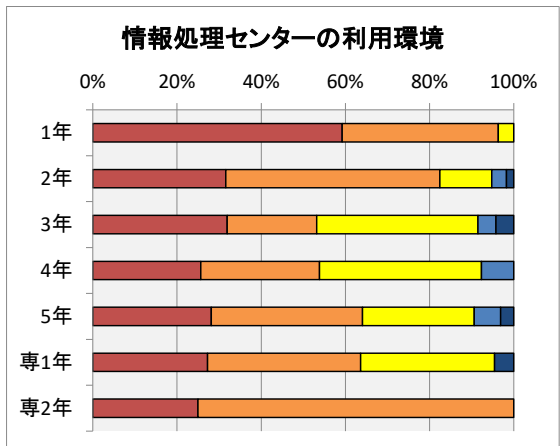

### アンケート実施状況

R4年度2月に実施された、教育環境アンケートの集計結果を以下に示す。

- ・回答率 25% (回答数 260名, 学生総数1045名)
- ・各項目における度数は、以下の通り。
- ・回答の満足:5,不満:1の回答に対する度数に応じて満足:100点,不満:0点として集計した。

回答結果	満足					不満足	満足度	R3年度比 満足度増減
	5	4	3	2	1			
2. 教育施設およびその利用に関して								
2.1 教室・講義室	32%	46%	14%	6%	2%	75%	-6	
2.2 実験室・演習室	39%	43%	13%	4%	1%	79%	-5	
2.3 総合情報処理センター	32%	36%	25%	4%	2%	73%	-10	
2.4 図書館	55%	33%	10%	0%	1%	85%	-3	
2.5 コミュニティプラザ	今年度は臨時の情報処理センターとして運用したため、回答項目に入れず							
2.6 卒研室	37%	31%	12%	13%	7%	69%		
2.7 屋内施設	35%	36%	24%	4%	1%	75%	-5	
2.8 屋外施設	32%	33%	32%	2%	1%	73%	-4	
2.9 掲示板	28%	31%	38%	3%	1%	71%	-6	
3. 福利厚生施設およびその利用に関して								
3.1 食堂	42%	31%	25%	1%	0%	78%	-3	
3.2 売店	53%	36%	8%	2%	0%	85%	-2	
3.3 保健室	35%	27%	36%	0%	1%	74%	-3	
4. その他の施設およびその利用に関して								
4.1 学生駐車場	18%	22%	21%	18%	23%	48%	-4	
4.2 学生駐輪場	20%	23%	34%	17%	5%	59%	-12	
4.3 校内環境	33%	43%	19%	4%	0%	76%	-4	

### 各項目別の回答

満足度の年度変化は、以下の通り。

各項目別の満足度変化	満足度									
	H27	H28	H29	H30	R1	R2	R3	R4		
2.1 教室・講義室	78%	77%	79%	80%		82%	81%	75%		
2.2 実験室・演習室	80%	80%	82%	84%		85%	84%	79%		
2.3 総合情報処理センター	78%	79%	80%	81%		83%	83%	73%		
2.4 図書館	86%	86%	87%	88%		88%	88%	85%		
2.5 コミュニティプラザ	73%	75%	76%	79%		81%	79%			
2.6 卒研室	77%	75%		83%		87%	82%	69%		
2.7 屋内施設	71%	75%	75%	78%		82%	80%	75%		
2.8 屋外施設	70%	73%	74%	76%		78%	77%	73%		
2.9 掲示板	71%	72%	73%	74%		77%	77%	71%		
3.1 食堂	78%	80%	79%	83%		83%	81%	78%		
3.2 売店	84%	84%	85%	85%		87%	87%	85%		
3.3 保健室	75%	76%	77%	79%		79%	77%	74%		
4.1 学生駐車場	62%	63%	63%	67%		63%	52%	48%		
4.2 学生駐輪場	70%	71%	71%	74%		76%	71%	59%		
4.3 校内環境	72%	74%	74%	77%		79%	80%	76%		
回答率	85%	86%	62%	76%		49%	39%	25%		

満足度の年度変化

各項目の集計結果は、以下の通り。

2.1 教室や講義室の学習環境に満足していますか？

2.2 実験室や演習室の学習環境に満足していますか？

2.3 総合情報処理センターの利用環境に満足していますか？

2.4 図書館の利用環境に満足していますか？

2.5 コミュニティプラザの利用環境に満足していますか？

2.6 卒業研究室の利用環境に満足していますか？

2.7 屋内施設(体育館・武道館等)の利用環境に満足していますか？

2.8 屋外施設(プール・グラウンド・野球場・テニスコートなど)の利用環境に満足していますか？

2.9 掲示板による情報環境に満足していますか？

3.1 食堂の利用環境・サービスに満足していますか？

3.2 売店の利用環境・サービスに満足していますか？

3.3 保健室の利用環境に満足していますか？

4.1 学生駐車場の利用環境に満足していますか？