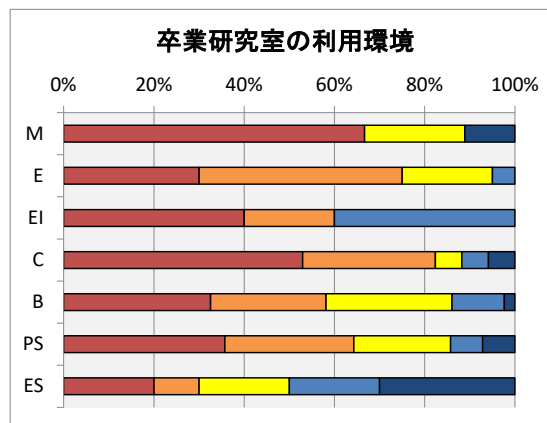

### アンケート実施状況

R4年度2月に実施された、教育環境アンケートの集計結果を以下に示す。

- ・回答率 25% (回答数 260名, 学生総数1045名)
- ・各項目における度数は、以下の通り。
- ・回答の満足:5,不満:1の回答に対する度数に応じて満足:100点,不満:0点として集計した。

回答結果	満足					不満足	満足度	R3年度比 満足度増減
	5	4	3	2	1			
2. 教育施設およびその利用に関して								
2.1 教室・講義室	32%	46%	14%	6%	2%	75%	-6	
2.2 実験室・演習室	39%	43%	13%	4%	1%	79%	-5	
2.3 総合情報処理センター	32%	36%	25%	4%	2%	73%	-10	
2.4 図書館	55%	33%	10%	0%	1%	85%	-3	
2.5 コミュニティプラザ	今年度は臨時の情報処理センターとして運用したため、回答項目に入れず							
2.6 卒研室	37%	31%	12%	13%	7%	69%		
2.7 屋内施設	35%	36%	24%	4%	1%	75%	-5	
2.8 屋外施設	32%	33%	32%	2%	1%	73%	-4	
2.9 掲示板	28%	31%	38%	3%	1%	71%	-6	
3. 福利厚生施設およびその利用に関して								
3.1 食堂	42%	31%	25%	1%	0%	78%	-3	
3.2 売店	53%	36%	8%	2%	0%	85%	-2	
3.3 保健室	35%	27%	36%	0%	1%	74%	-3	
4. その他の施設およびその利用に関して								
4.1 学生駐車場	18%	22%	21%	18%	23%	48%	-4	
4.2 学生駐輪場	20%	23%	34%	17%	5%	59%	-12	
4.3 校内環境	33%	43%	19%	4%	0%	76%	-4	

### 各項目別の回答

満足度の年度変化は、以下の通り。

各項目別の満足度変化	満足度									
	H27	H28	H29	H30	R1	R2	R3	R4		
2.1 教室・講義室	78%	77%	79%	80%		82%	81%	75%		
2.2 実験室・演習室	80%	80%	82%	84%		85%	84%	79%		
2.3 総合情報処理センター	78%	79%	80%	81%		83%	83%	73%		
2.4 図書館	86%	86%	87%	88%		88%	88%	85%		
2.5 コミュニティプラザ	73%	75%	76%	79%		81%	79%			
2.6 卒研室	77%	75%		83%		87%	82%	69%		
2.7 屋内施設	71%	75%	75%	78%		82%	80%	75%		
2.8 屋外施設	70%	73%	74%	76%		78%	77%	73%		
2.9 掲示板	71%	72%	73%	74%		77%	77%	71%		
3.1 食堂	78%	80%	79%	83%		83%	81%	78%		
3.2 売店	84%	84%	85%	85%		87%	87%	85%		
3.3 保健室	75%	76%	77%	79%		79%	77%	74%		
4.1 学生駐車場	62%	63%	63%	67%		63%	52%	48%		
4.2 学生駐輪場	70%	71%	71%	74%		76%	71%	59%		
4.3 校内環境	72%	74%	74%	77%		79%	80%	76%		
回答率	85%	86%	62%	76%		49%	39%	25%		

満足度の年度変化

各項目の集計結果は、以下の通り。

2.1 教室や講義室の学習環境に満足していますか？

2.2 実験室や演習室の学習環境に満足していますか？

2.3 総合情報処理センターの利用環境に満足していますか？

2.4 図書館の利用環境に満足していますか？

2.5 コミュニティプラザの利用環境に満足していますか？

2.6 卒業研究室の利用環境に満足していますか？

2.7 屋内施設(体育館・武道館等)の利用環境に満足していますか？

2.8 屋外施設(プール・グラウンド・野球場・テニスコートなど)の利用環境に満足していますか？

2.9 掲示板による情報環境に満足していますか？

3.1 食堂の利用環境・サービスに満足していますか？

3.2 売店の利用環境・サービスに満足していますか？

3.3 保健室の利用環境に満足していますか？

4.1 学生駐車場の利用環境に満足していますか？