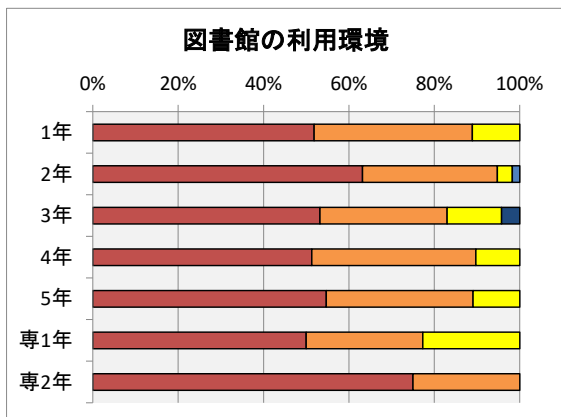

### アンケート実施状況

R4年度2月に実施された、教育環境アンケートの集計結果を以下に示す。

- ・回答率 25% (回答数 260名, 学生総数1045名)
- ・各項目における度数は、以下の通り。
- ・回答の満足:5,不満:1の回答に対する度数に応じて満足:100点,不満:0点として集計した。

回答結果	満足					不満足	満足度	R3年度比 満足度増減
	5	4	3	2	1			
2. 教育施設およびその利用に関して								
2.1 教室・講義室	32%	46%	14%	6%	2%	75%	-6	
2.2 実験室・演習室	39%	43%	13%	4%	1%	79%	-5	
2.3 総合情報処理センター	32%	36%	25%	4%	2%	73%	-10	
2.4 図書館	55%	33%	10%	0%	1%	85%	-3	
2.5 コミュニティプラザ	今年度は臨時の情報処理センターとして運用したため、回答項目に入れず							
2.6 卒研室	37%	31%	12%	13%	7%	69%		
2.7 屋内施設	35%	36%	24%	4%	1%	75%	-5	
2.8 屋外施設	32%	33%	32%	2%	1%	73%	-4	
2.9 掲示板	28%	31%	38%	3%	1%	71%	-6	
3. 福利厚生施設およびその利用に関して								
3.1 食堂	42%	31%	25%	1%	0%	78%	-3	
3.2 売店	53%	36%	8%	2%	0%	85%	-2	
3.3 保健室	35%	27%	36%	0%	1%	74%	-3	
4. その他の施設およびその利用に関して								
4.1 学生駐車場	18%	22%	21%	18%	23%	48%	-4	
4.2 学生駐輪場	20%	23%	34%	17%	5%	59%	-12	
4.3 校内環境	33%	43%	19%	4%	0%	76%	-4	

### 各項目別の回答

満足度の年度変化は、以下の通り。

各項目別の満足度変化	満足度									
	H27	H28	H29	H30	R1	R2	R3	R4		
2.1 教室・講義室	78%	77%	79%	80%		82%	81%	75%		
2.2 実験室・演習室	80%	80%	82%	84%		85%	84%	79%		
2.3 総合情報処理センター	78%	79%	80%	81%		83%	83%	73%		
2.4 図書館	86%	86%	87%	88%		88%	88%	85%		
2.5 コミュニティプラザ	73%	75%	76%	79%		81%	79%			
2.6 卒研室	77%	75%		83%		87%	82%	69%		
2.7 屋内施設	71%	75%	75%	78%		82%	80%	75%		
2.8 屋外施設	70%	73%	74%	76%		78%	77%	73%		
2.9 掲示板	71%	72%	73%	74%		77%	77%	71%		
3.1 食堂	78%	80%	79%	83%		83%	81%	78%		
3.2 売店	84%	84%	85%	85%		87%	87%	85%		
3.3 保健室	75%	76%	77%	79%		79%	77%	74%		
4.1 学生駐車場	62%	63%	63%	67%		63%	52%	48%		
4.2 学生駐輪場	70%	71%	71%	74%		76%	71%	59%		
4.3 校内環境	72%	74%	74%	77%		79%	80%	76%		
回答率	85%	86%	62%	76%		49%	39%	25%		

満足度の年度変化

各項目の集計結果は、以下の通り。

2.1 教室や講義室の学習環境に満足していますか？

2.2 実験室や演習室の学習環境に満足していますか？

2.3 総合情報処理センターの利用環境に満足していますか？

2.4 図書館の利用環境に満足していますか？

2.5 コミュニティプラザの利用環境に満足していますか？

2.6 卒業研究室の利用環境に満足していますか？

2.7 屋内施設(体育館・武道館等)の利用環境に満足していますか？

2.8 屋外施設(プール・グラウンド・野球場・テニスコートなど)の利用環境に満足していますか？

2.9 掲示板による情報環境に満足していますか？

3.1 食堂の利用環境・サービスに満足していますか？

3.2 売店の利用環境・サービスに満足していますか？

3.3 保健室の利用環境に満足していますか？

4.1 学生駐車場の利用環境に満足していますか？