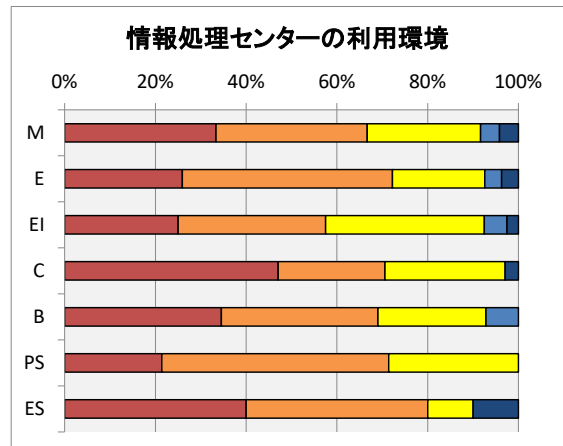

### アンケート実施状況

R4年度2月に実施された、教育環境アンケートの集計結果を以下に示す。

- ・回答率 25% (回答数 260名, 学生総数1045名)
- ・各項目における度数は、以下の通り。
- ・回答の満足:5,不満:1の回答に対する度数に応じて満足:100点,不満:0点として集計した。

回答結果	満足					不満足	満足度	R3年度比 満足度増減
	5	4	3	2	1			
2. 教育施設およびその利用に関して								
2.1 教室・講義室	32%	46%	14%	6%	2%	75%	-6	
2.2 実験室・演習室	39%	43%	13%	4%	1%	79%	-5	
2.3 総合情報処理センター	32%	36%	25%	4%	2%	73%	-10	
2.4 図書館	55%	33%	10%	0%	1%	85%	-3	
2.5 コミュニティプラザ	今年度は臨時の情報処理センターとして運用したため、回答項目に入れず							
2.6 卒研室	37%	31%	12%	13%	7%	69%		
2.7 屋内施設	35%	36%	24%	4%	1%	75%	-5	
2.8 屋外施設	32%	33%	32%	2%	1%	73%	-4	
2.9 掲示板	28%	31%	38%	3%	1%	71%	-6	
3. 福利厚生施設およびその利用に関して								
3.1 食堂	42%	31%	25%	1%	0%	78%	-3	
3.2 売店	53%	36%	8%	2%	0%	85%	-2	
3.3 保健室	35%	27%	36%	0%	1%	74%	-3	
4. その他の施設およびその利用に関して								
4.1 学生駐車場	18%	22%	21%	18%	23%	48%	-4	
4.2 学生駐輪場	20%	23%	34%	17%	5%	59%	-12	
4.3 校内環境	33%	43%	19%	4%	0%	76%	-4	

### 各項目別の回答

満足度の年度変化は、以下の通り。

各項目別の満足度変化	満足度									
	H27	H28	H29	H30	R1	R2	R3	R4		
2.1 教室・講義室	78%	77%	79%	80%		82%	81%	75%		
2.2 実験室・演習室	80%	80%	82%	84%		85%	84%	79%		
2.3 総合情報処理センター	78%	79%	80%	81%		83%	83%	73%		
2.4 図書館	86%	86%	87%	88%		88%	88%	85%		
2.5 コミュニティプラザ	73%	75%	76%	79%		81%	79%			
2.6 卒研室	77%	75%		83%		87%	82%	69%		
2.7 屋内施設	71%	75%	75%	78%		82%	80%	75%		
2.8 屋外施設	70%	73%	74%	76%		78%	77%	73%		
2.9 掲示板	71%	72%	73%	74%		77%	77%	71%		
3.1 食堂	78%	80%	79%	83%		83%	81%	78%		
3.2 売店	84%	84%	85%	85%		87%	87%	85%		
3.3 保健室	75%	76%	77%	79%		79%	77%	74%		
4.1 学生駐車場	62%	63%	63%	67%		63%	52%	48%		
4.2 学生駐輪場	70%	71%	71%	74%		76%	71%	59%		
4.3 校内環境	72%	74%	74%	77%		79%	80%	76%		
回答率	85%	86%	62%	76%		49%	39%	25%		

満足度の年度変化

各項目の集計結果は、以下の通り。

2.1 教室や講義室の学習環境に満足していますか？

2.2 実験室や演習室の学習環境に満足していますか？

2.3 総合情報処理センターの利用環境に満足していますか？

2.4 図書館の利用環境に満足していますか？

2.5 コミュニティプラザの利用環境に満足していますか？

2.6 卒業研究室の利用環境に満足していますか？

2.7 屋内施設(体育館・武道館等)の利用環境に満足していますか？

2.8 屋外施設(プール・グラウンド・野球場・テニスコートなど)の利用環境に満足していますか？

2.9 掲示板による情報環境に満足していますか？

3.1 食堂の利用環境・サービスに満足していますか？

3.2 売店の利用環境・サービスに満足していますか？

3.3 保健室の利用環境に満足していますか？

4.1 学生駐車場の利用環境に満足していますか？