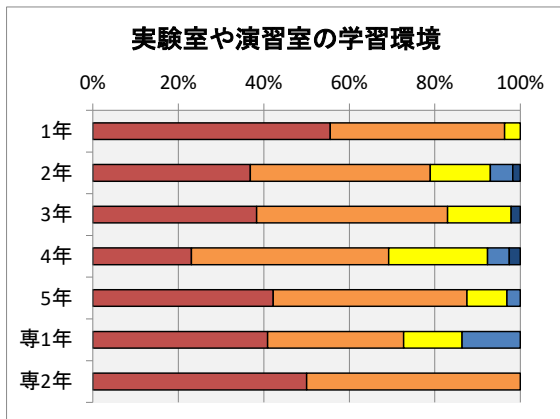

### アンケート実施状況

R4年度2月に実施された、教育環境アンケートの集計結果を以下に示す。

- ・回答率 25% (回答数 260名, 学生総数1045名)
- ・各項目における度数は、以下の通り。
- ・回答の満足:5,不満:1の回答に対する度数に応じて満足:100点,不満:0点として集計した。

回答結果	満足					不満足	満足度	R3年度比 満足度増減
	5	4	3	2	1			
2. 教育施設およびその利用に関して								
2.1 教室・講義室	32%	46%	14%	6%	2%	75%	-6	
2.2 実験室・演習室	39%	43%	13%	4%	1%	79%	-5	
2.3 総合情報処理センター	32%	36%	25%	4%	2%	73%	-10	
2.4 図書館	55%	33%	10%	0%	1%	85%	-3	
2.5 コミュニティプラザ	今年度は臨時の情報処理センターとして運用したため、回答項目に入れず							
2.6 卒研室	37%	31%	12%	13%	7%	69%		
2.7 屋内施設	35%	36%	24%	4%	1%	75%	-5	
2.8 屋外施設	32%	33%	32%	2%	1%	73%	-4	
2.9 掲示板	28%	31%	38%	3%	1%	71%	-6	
3. 福利厚生施設およびその利用に関して								
3.1 食堂	42%	31%	25%	1%	0%	78%	-3	
3.2 売店	53%	36%	8%	2%	0%	85%	-2	
3.3 保健室	35%	27%	36%	0%	1%	74%	-3	
4. その他の施設およびその利用に関して								
4.1 学生駐車場	18%	22%	21%	18%	23%	48%	-4	
4.2 学生駐輪場	20%	23%	34%	17%	5%	59%	-12	
4.3 校内環境	33%	43%	19%	4%	0%	76%	-4	

### 各項目別の回答

満足度の年度変化は、以下の通り。

各項目別の満足度変化	満足度									
	H27	H28	H29	H30	R1	R2	R3	R4		
2.1 教室・講義室	78%	77%	79%	80%		82%	81%	75%		
2.2 実験室・演習室	80%	80%	82%	84%		85%	84%	79%		
2.3 総合情報処理センター	78%	79%	80%	81%		83%	83%	73%		
2.4 図書館	86%	86%	87%	88%		88%	88%	85%		
2.5 コミュニティプラザ	73%	75%	76%	79%		81%	79%			
2.6 卒研室	77%	75%		83%		87%	82%	69%		
2.7 屋内施設	71%	75%	75%	78%		82%	80%	75%		
2.8 屋外施設	70%	73%	74%	76%		78%	77%	73%		
2.9 掲示板	71%	72%	73%	74%		77%	77%	71%		
3.1 食堂	78%	80%	79%	83%		83%	81%	78%		
3.2 売店	84%	84%	85%	85%		87%	87%	85%		
3.3 保健室	75%	76%	77%	79%		79%	77%	74%		
4.1 学生駐車場	62%	63%	63%	67%		63%	52%	48%		
4.2 学生駐輪場	70%	71%	71%	74%		76%	71%	59%		
4.3 校内環境	72%	74%	74%	77%		79%	80%	76%		
回答率	85%	86%	62%	76%		49%	39%	25%		

満足度の年度変化

各項目の集計結果は、以下の通り。

2.1 教室や講義室の学習環境に満足していますか？

2.2 実験室や演習室の学習環境に満足していますか？

2.3 総合情報処理センターの利用環境に満足していますか？

2.4 図書館の利用環境に満足していますか？

2.5 コミュニティプラザの利用環境に満足していますか？

2.6 卒業研究室の利用環境に満足していますか？

2.7 屋内施設(体育館・武道館等)の利用環境に満足していますか？

2.8 屋外施設(プール・グラウンド・野球場・テニスコートなど)の利用環境に満足していますか？

2.9 掲示板による情報環境に満足していますか？

3.1 食堂の利用環境・サービスに満足していますか？

3.2 売店の利用環境・サービスに満足していますか？

3.3 保健室の利用環境に満足していますか？

4.1 学生駐車場の利用環境に満足していますか？