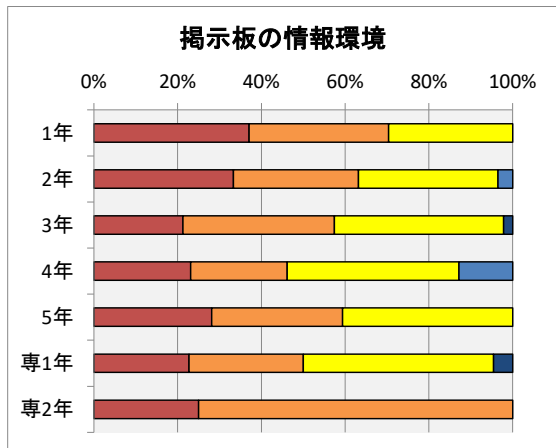

### アンケート実施状況

R4年度2月に実施された、教育環境アンケートの集計結果を以下に示す。

- ・回答率 25% (回答数 260名, 学生総数1045名)
- ・各項目における度数は、以下の通り。
- ・回答の満足:5,不満:1の回答に対する度数に応じて満足:100点,不満:0点として集計した。

回答結果	満足					不満足	満足度	R3年度比 満足度増減
	5	4	3	2	1			
2. 教育施設およびその利用に関して								
2.1 教室・講義室	32%	46%	14%	6%	2%	75%	-6	
2.2 実験室・演習室	39%	43%	13%	4%	1%	79%	-5	
2.3 総合情報処理センター	32%	36%	25%	4%	2%	73%	-10	
2.4 図書館	55%	33%	10%	0%	1%	85%	-3	
2.5 コミュニティプラザ	今年度は臨時の情報処理センターとして運用したため、回答項目に入れず							
2.6 卒研室	37%	31%	12%	13%	7%	69%		
2.7 屋内施設	35%	36%	24%	4%	1%	75%	-5	
2.8 屋外施設	32%	33%	32%	2%	1%	73%	-4	
2.9 掲示板	28%	31%	38%	3%	1%	71%	-6	
3. 福利厚生施設およびその利用に関して								
3.1 食堂	42%	31%	25%	1%	0%	78%	-3	
3.2 売店	53%	36%	8%	2%	0%	85%	-2	
3.3 保健室	35%	27%	36%	0%	1%	74%	-3	
4. その他の施設およびその利用に関して								
4.1 学生駐車場	18%	22%	21%	18%	23%	48%	-4	
4.2 学生駐輪場	20%	23%	34%	17%	5%	59%	-12	
4.3 校内環境	33%	43%	19%	4%	0%	76%	-4	

### 各項目別の回答

満足度の年度変化は、以下の通り。

各項目別の満足度変化	満足度									
	H27	H28	H29	H30	R1	R2	R3	R4		
2.1 教室・講義室	78%	77%	79%	80%		82%	81%	75%		
2.2 実験室・演習室	80%	80%	82%	84%		85%	84%	79%		
2.3 総合情報処理センター	78%	79%	80%	81%		83%	83%	73%		
2.4 図書館	86%	86%	87%	88%		88%	88%	85%		
2.5 コミュニティプラザ	73%	75%	76%	79%		81%	79%			
2.6 卒研室	77%	75%		83%		87%	82%	69%		
2.7 屋内施設	71%	75%	75%	78%		82%	80%	75%		
2.8 屋外施設	70%	73%	74%	76%		78%	77%	73%		
2.9 掲示板	71%	72%	73%	74%		77%	77%	71%		
3.1 食堂	78%	80%	79%	83%		83%	81%	78%		
3.2 売店	84%	84%	85%	85%		87%	87%	85%		
3.3 保健室	75%	76%	77%	79%		79%	77%	74%		
4.1 学生駐車場	62%	63%	63%	67%		63%	52%	48%		
4.2 学生駐輪場	70%	71%	71%	74%		76%	71%	59%		
4.3 校内環境	72%	74%	74%	77%		79%	80%	76%		
回答率	85%	86%	62%	76%		49%	39%	25%		

満足度の年度変化

各項目の集計結果は、以下の通り。

2.1 教室や講義室の学習環境に満足していますか？

2.2 実験室や演習室の学習環境に満足していますか？

2.3 総合情報処理センターの利用環境に満足していますか？

2.4 図書館の利用環境に満足していますか？

2.5 コミュニティプラザの利用環境に満足していますか？

2.6 卒業研究室の利用環境に満足していますか？

2.7 屋内施設(体育館・武道館等)の利用環境に満足していますか？

2.8 屋外施設(プール・グラウンド・野球場・テニスコートなど)の利用環境に満足していますか？

2.9 掲示板による情報環境に満足していますか？

3.1 食堂の利用環境・サービスに満足していますか？

3.2 売店の利用環境・サービスに満足していますか？

3.3 保健室の利用環境に満足していますか？

4.1 学生駐車場の利用環境に満足していますか？