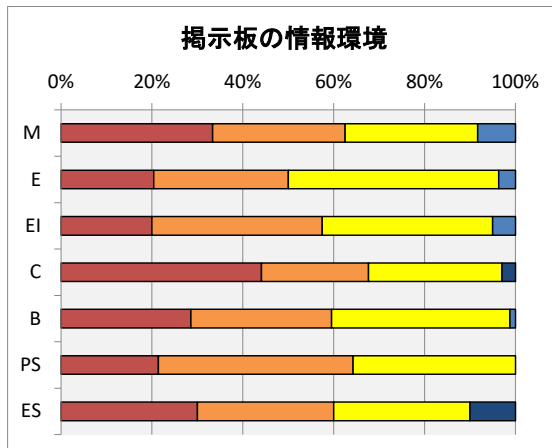

### アンケート実施状況

R4年度2月に実施された、教育環境アンケートの集計結果を以下に示す。

- ・回答率 25% (回答数 260名, 学生総数1045名)
- ・各項目における度数は、以下の通り。
- ・回答の満足:5,不満:1の回答に対する度数に応じて満足:100点,不満:0点として集計した。

回答結果	満足					不満足	満足度	R3年度比 満足度増減
	5	4	3	2	1			
2. 教育施設およびその利用に関して								
2.1 教室・講義室	32%	46%	14%	6%	2%	75%	-6	
2.2 実験室・演習室	39%	43%	13%	4%	1%	79%	-5	
2.3 総合情報処理センター	32%	36%	25%	4%	2%	73%	-10	
2.4 図書館	55%	33%	10%	0%	1%	85%	-3	
2.5 コミュニティプラザ	今年度は臨時の情報処理センターとして運用したため、回答項目に入れず							
2.6 卒研室	37%	31%	12%	13%	7%	69%		
2.7 屋内施設	35%	36%	24%	4%	1%	75%	-5	
2.8 屋外施設	32%	33%	32%	2%	1%	73%	-4	
2.9 掲示板	28%	31%	38%	3%	1%	71%	-6	
3. 福利厚生施設およびその利用に関して								
3.1 食堂	42%	31%	25%	1%	0%	78%	-3	
3.2 売店	53%	36%	8%	2%	0%	85%	-2	
3.3 保健室	35%	27%	36%	0%	1%	74%	-3	
4. その他の施設およびその利用に関して								
4.1 学生駐車場	18%	22%	21%	18%	23%	48%	-4	
4.2 学生駐輪場	20%	23%	34%	17%	5%	59%	-12	
4.3 校内環境	33%	43%	19%	4%	0%	76%	-4	

### 各項目別の回答

満足度の年度変化は、以下の通り。

各項目別の満足度変化	満足度									
	H27	H28	H29	H30	R1	R2	R3	R4		
2.1 教室・講義室	78%	77%	79%	80%		82%	81%	75%		
2.2 実験室・演習室	80%	80%	82%	84%		85%	84%	79%		
2.3 総合情報処理センター	78%	79%	80%	81%		83%	83%	73%		
2.4 図書館	86%	86%	87%	88%		88%	88%	85%		
2.5 コミュニティプラザ	73%	75%	76%	79%		81%	79%			
2.6 卒研室	77%	75%		83%		87%	82%	69%		
2.7 屋内施設	71%	75%	75%	78%		82%	80%	75%		
2.8 屋外施設	70%	73%	74%	76%		78%	77%	73%		
2.9 掲示板	71%	72%	73%	74%		77%	77%	71%		
3.1 食堂	78%	80%	79%	83%		83%	81%	78%		
3.2 売店	84%	84%	85%	85%		87%	87%	85%		
3.3 保健室	75%	76%	77%	79%		79%	77%	74%		
4.1 学生駐車場	62%	63%	63%	67%		63%	52%	48%		
4.2 学生駐輪場	70%	71%	71%	74%		76%	71%	59%		
4.3 校内環境	72%	74%	74%	77%		79%	80%	76%		
回答率	85%	86%	62%	76%		49%	39%	25%		

満足度の年度変化

各項目の集計結果は、以下の通り。

2.1 教室や講義室の学習環境に満足していますか？

2.2 実験室や演習室の学習環境に満足していますか？

2.3 総合情報処理センターの利用環境に満足していますか？

2.4 図書館の利用環境に満足していますか？

2.5 コミュニティプラザの利用環境に満足していますか？

2.6 卒業研究室の利用環境に満足していますか？

2.7 屋内施設(体育館・武道館等)の利用環境に満足していますか？

2.8 屋外施設(プール・グラウンド・野球場・テニスコートなど)の利用環境に満足していますか？

2.9 掲示板による情報環境に満足していますか？

3.1 食堂の利用環境・サービスに満足していますか？

3.2 売店の利用環境・サービスに満足していますか？

3.3 保健室の利用環境に満足していますか？

4.1 学生駐車場の利用環境に満足していますか？