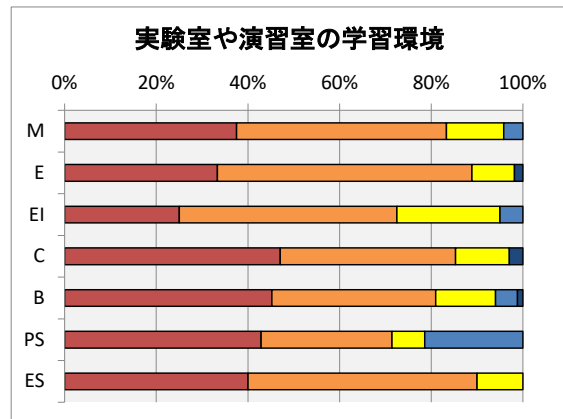

### アンケート実施状況

R4年度2月に実施された、教育環境アンケートの集計結果を以下に示す。

- ・回答率 25% (回答数 260名, 学生総数1045名)
- ・各項目における度数は、以下の通り。
- ・回答の満足:5,不満:1の回答に対する度数に応じて満足:100点,不満:0点として集計した。

回答結果	満足					不満足	満足度	R3年度比 満足度増減
	5	4	3	2	1			
2. 教育施設およびその利用に関して								
2.1 教室・講義室	32%	46%	14%	6%	2%	75%	-6	
2.2 実験室・演習室	39%	43%	13%	4%	1%	79%	-5	
2.3 総合情報処理センター	32%	36%	25%	4%	2%	73%	-10	
2.4 図書館	55%	33%	10%	0%	1%	85%	-3	
2.5 コミュニティプラザ	今年度は臨時の情報処理センターとして運用したため、回答項目に入れず							
2.6 卒研室	37%	31%	12%	13%	7%	69%		
2.7 屋内施設	35%	36%	24%	4%	1%	75%	-5	
2.8 屋外施設	32%	33%	32%	2%	1%	73%	-4	
2.9 掲示板	28%	31%	38%	3%	1%	71%	-6	
3. 福利厚生施設およびその利用に関して								
3.1 食堂	42%	31%	25%	1%	0%	78%	-3	
3.2 売店	53%	36%	8%	2%	0%	85%	-2	
3.3 保健室	35%	27%	36%	0%	1%	74%	-3	
4. その他の施設およびその利用に関して								
4.1 学生駐車場	18%	22%	21%	18%	23%	48%	-4	
4.2 学生駐輪場	20%	23%	34%	17%	5%	59%	-12	
4.3 校内環境	33%	43%	19%	4%	0%	76%	-4	

### 各項目別の回答

満足度の年度変化は、以下の通り。

各項目別の満足度変化	満足度									
	H27	H28	H29	H30	R1	R2	R3	R4		
2.1 教室・講義室	78%	77%	79%	80%		82%	81%	75%		
2.2 実験室・演習室	80%	80%	82%	84%		85%	84%	79%		
2.3 総合情報処理センター	78%	79%	80%	81%		83%	83%	73%		
2.4 図書館	86%	86%	87%	88%		88%	88%	85%		
2.5 コミュニティプラザ	73%	75%	76%	79%		81%	79%			
2.6 卒研室	77%	75%		83%		87%	82%	69%		
2.7 屋内施設	71%	75%	75%	78%		82%	80%	75%		
2.8 屋外施設	70%	73%	74%	76%		78%	77%	73%		
2.9 掲示板	71%	72%	73%	74%		77%	77%	71%		
3.1 食堂	78%	80%	79%	83%		83%	81%	78%		
3.2 売店	84%	84%	85%	85%		87%	87%	85%		
3.3 保健室	75%	76%	77%	79%		79%	77%	74%		
4.1 学生駐車場	62%	63%	63%	67%		63%	52%	48%		
4.2 学生駐輪場	70%	71%	71%	74%		76%	71%	59%		
4.3 校内環境	72%	74%	74%	77%		79%	80%	76%		
回答率	85%	86%	62%	76%		49%	39%	25%		

満足度の年度変化

各項目の集計結果は、以下の通り。

2.1 教室や講義室の学習環境に満足していますか？

2.2 実験室や演習室の学習環境に満足していますか？

2.3 総合情報処理センターの利用環境に満足していますか？

2.4 図書館の利用環境に満足していますか？

2.5 コミュニティプラザの利用環境に満足していますか？

2.6 卒業研究室の利用環境に満足していますか？

2.7 屋内施設(体育館・武道館等)の利用環境に満足していますか？

2.8 屋外施設(プール・グラウンド・野球場・テニスコートなど)の利用環境に満足していますか？

2.9 掲示板による情報環境に満足していますか？

3.1 食堂の利用環境・サービスに満足していますか？

3.2 売店の利用環境・サービスに満足していますか？

3.3 保健室の利用環境に満足していますか？

4.1 学生駐車場の利用環境に満足していますか？