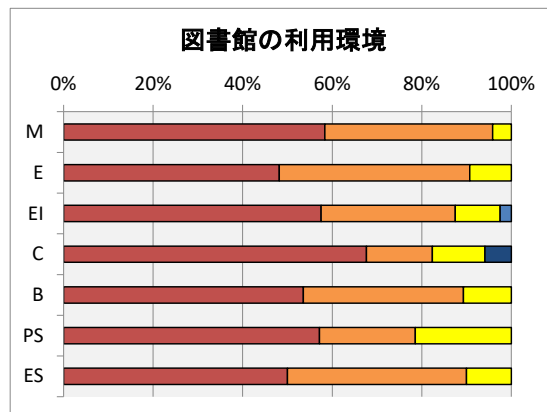

### アンケート実施状況

R4年度2月に実施された、教育環境アンケートの集計結果を以下に示す。

- ・回答率 25% (回答数 260名, 学生総数1045名)
- ・各項目における度数は、以下の通り。
- ・回答の満足:5,不満:1の回答に対する度数に応じて満足:100点,不満:0点として集計した。

回答結果	満足					不満足	満足度	R3年度比 満足度増減
	5	4	3	2	1			
2. 教育施設およびその利用に関して								
2.1 教室・講義室	32%	46%	14%	6%	2%	75%	-6	
2.2 実験室・演習室	39%	43%	13%	4%	1%	79%	-5	
2.3 総合情報処理センター	32%	36%	25%	4%	2%	73%	-10	
2.4 図書館	55%	33%	10%	0%	1%	85%	-3	
2.5 コミュニティプラザ	今年度は臨時の情報処理センターとして運用したため、回答項目に入れず							
2.6 卒研室	37%	31%	12%	13%	7%	69%		
2.7 屋内施設	35%	36%	24%	4%	1%	75%	-5	
2.8 屋外施設	32%	33%	32%	2%	1%	73%	-4	
2.9 掲示板	28%	31%	38%	3%	1%	71%	-6	
3. 福利厚生施設およびその利用に関して								
3.1 食堂	42%	31%	25%	1%	0%	78%	-3	
3.2 売店	53%	36%	8%	2%	0%	85%	-2	
3.3 保健室	35%	27%	36%	0%	1%	74%	-3	
4. その他の施設およびその利用に関して								
4.1 学生駐車場	18%	22%	21%	18%	23%	48%	-4	
4.2 学生駐輪場	20%	23%	34%	17%	5%	59%	-12	
4.3 校内環境	33%	43%	19%	4%	0%	76%	-4	

### 各項目別の回答

満足度の年度変化は、以下の通り。

各項目別の満足度変化	満足度									
	H27	H28	H29	H30	R1	R2	R3	R4		
2.1 教室・講義室	78%	77%	79%	80%		82%	81%	75%		
2.2 実験室・演習室	80%	80%	82%	84%		85%	84%	79%		
2.3 総合情報処理センター	78%	79%	80%	81%		83%	83%	73%		
2.4 図書館	86%	86%	87%	88%		88%	88%	85%		
2.5 コミュニティプラザ	73%	75%	76%	79%		81%	79%			
2.6 卒研室	77%	75%		83%		87%	82%	69%		
2.7 屋内施設	71%	75%	75%	78%		82%	80%	75%		
2.8 屋外施設	70%	73%	74%	76%		78%	77%	73%		
2.9 掲示板	71%	72%	73%	74%		77%	77%	71%		
3.1 食堂	78%	80%	79%	83%		83%	81%	78%		
3.2 売店	84%	84%	85%	85%		87%	87%	85%		
3.3 保健室	75%	76%	77%	79%		79%	77%	74%		
4.1 学生駐車場	62%	63%	63%	67%		63%	52%	48%		
4.2 学生駐輪場	70%	71%	71%	74%		76%	71%	59%		
4.3 校内環境	72%	74%	74%	77%		79%	80%	76%		
回答率	85%	86%	62%	76%		49%	39%	25%		

満足度の年度変化

各項目の集計結果は、以下の通り。

2.1 教室や講義室の学習環境に満足していますか？

2.2 実験室や演習室の学習環境に満足していますか？

2.3 総合情報処理センターの利用環境に満足していますか？

2.4 図書館の利用環境に満足していますか？

2.5 コミュニティプラザの利用環境に満足していますか？

2.6 卒業研究室の利用環境に満足していますか？

2.7 屋内施設(体育館・武道館等)の利用環境に満足していますか？

2.8 屋外施設(プール・グラウンド・野球場・テニスコートなど)の利用環境に満足していますか？

2.9 掲示板による情報環境に満足していますか？

3.1 食堂の利用環境・サービスに満足していますか？

3.2 売店の利用環境・サービスに満足していますか？

3.3 保健室の利用環境に満足していますか？

4.1 学生駐車場の利用環境に満足していますか？