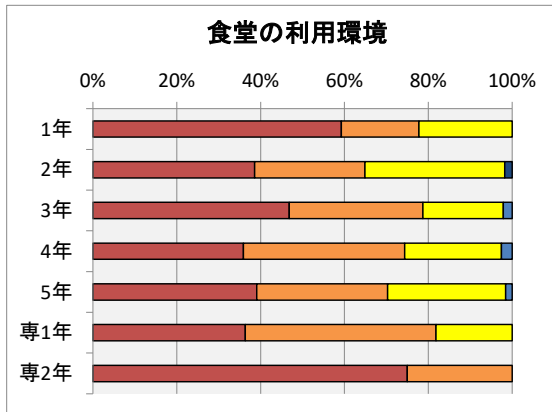

### 各項目別の回答

満足度の年度変化は、以下の通り。

各項目別の満足度変化	満足度									
	H27	H28	H29	H30	R1	R2	R3	R4		
2.1 教室・講義室	78%	77%	79%	80%		82%	81%	75%		
2.2 実験室・演習室	80%	80%	82%	84%		85%	84%	79%		
2.3 総合情報処理センター	78%	79%	80%	81%		83%	83%	73%		
2.4 図書館	86%	86%	87%	88%		88%	88%	85%		
2.5 コミュニティプラザ	73%	75%	76%	79%		81%	79%			
2.6 卒研室	77%	75%		83%		87%	82%	69%		
2.7 屋内施設	71%	75%	75%	78%		82%	80%	75%		
2.8 屋外施設	70%	73%	74%	76%		78%	77%	73%		
2.9 掲示板	71%	72%	73%	74%		77%	77%	71%		
3.1 食堂	78%	80%	79%	83%		83%	81%	78%		
3.2 売店	84%	84%	85%	85%		87%	87%	85%		
3.3 保健室	75%	76%	77%	79%		79%	77%	74%		
4.1 学生駐車場	62%	63%	63%	67%		63%	52%	48%		
4.2 学生駐輪場	70%	71%	71%	74%		76%	71%	59%		
4.3 校内環境	72%	74%	74%	77%		79%	80%	76%		
回答率	85%	86%	62%	76%		49%	39%	25%		

満足度の年度変化

各項目の集計結果は、以下の通り。

2.1 教室や講義室の学習環境に満足していますか？

2.2 実験室や演習室の学習環境に満足していますか？

2.3 総合情報処理センターの利用環境に満足していますか？

2.4 図書館の利用環境に満足していますか？

2.5 コミュニティプラザの利用環境に満足していますか？

2.6 卒業研究室の利用環境に満足していますか？

2.7 屋内施設(体育館・武道館等)の利用環境に満足していますか？

2.8 屋外施設(プール・グラウンド・野球場・テニスコートなど)の利用環境に満足していますか？

2.9 掲示板による情報環境に満足していますか？

3.1 食堂の利用環境・サービスに満足していますか？

3.2 売店の利用環境・サービスに満足していますか？

3.3 保健室の利用環境に満足していますか？

4.1 学生駐車場の利用環境に満足していますか？

4.2 学生駐輪場の利用環境に満足していますか？

4.3 構内道路・通路・休息場所・美化などの校内環境に満足していますか？